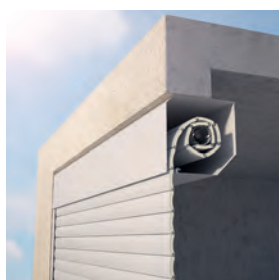

Pose en applique
intérieure

Pose sous linteau

Pose sous plafond

Pose en applique
extérieure

3- Dimensions

Cotes exprimées en mm	Mini	Maxi
Largeur passage LP	2 000	5 000
Hauteur passage HP	1 800	3 000

RL	300 (caisson 300 x 300)
Coulisses	$2\,000 \leq LP \leq 3\,100$ 90 x 34 $3\,101 \leq LP \leq 5\,000$ 145 x 34
Verrouillage	Dispositif anti-relevage - DVA