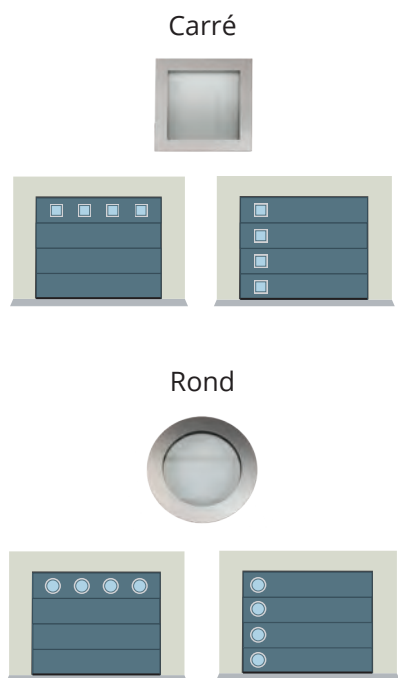

→ Voir p. 65

5- Position du portillon

Le portillon peut être positionné au centre, ou décalé à gauche ou à droite en fonction du type de tablier, des dimensions et du type de portillon. 3 largeurs de portillon : L - 670 / XL - 790 / XXL - 900

Centré

Portillon décentré à droite ou à gauche

Portillon déporté à droite ou à gauche

Portillon bord de mur à droite ou à gauche (230mm)

6- Motif Alunox®

Sur tablier sans rainure, aspect lisse ou texturé.

Esquif

→ Voir p. 69

6- Choisissez vos hublots

HUBLOTS ALUNOX®

HUBLOTS CADRE PVC ET VITRAGE EN VERRE

→ Voir p. 74

Porte rainurée veiné bois hublots carrés horizontaux Alunox® et portillon décentré
RAL 7016.

Porte sans rainure lisse hublots carrés horizontaux Alunox® et portillon centré
RAL 9005.