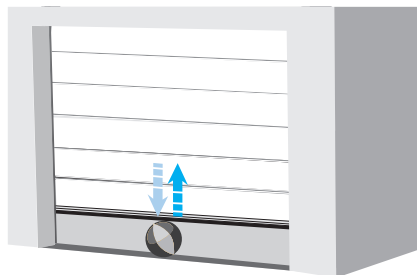

Motorisation

- → Réouverture immédiate en cas d'obstacle, votre famille circule dans le garage en toute tranquillité
- → Le verrouillage auto-bloquant est un véritable rempart face à l'effraction