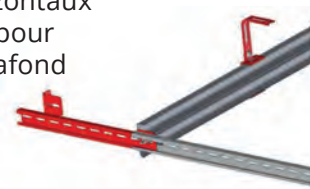

2 rallonges de pige

- → Fixation des rails horizontaux sur les murs latéraux pour éviter la fixation au plafond
- → Meilleure tenue des diagonales