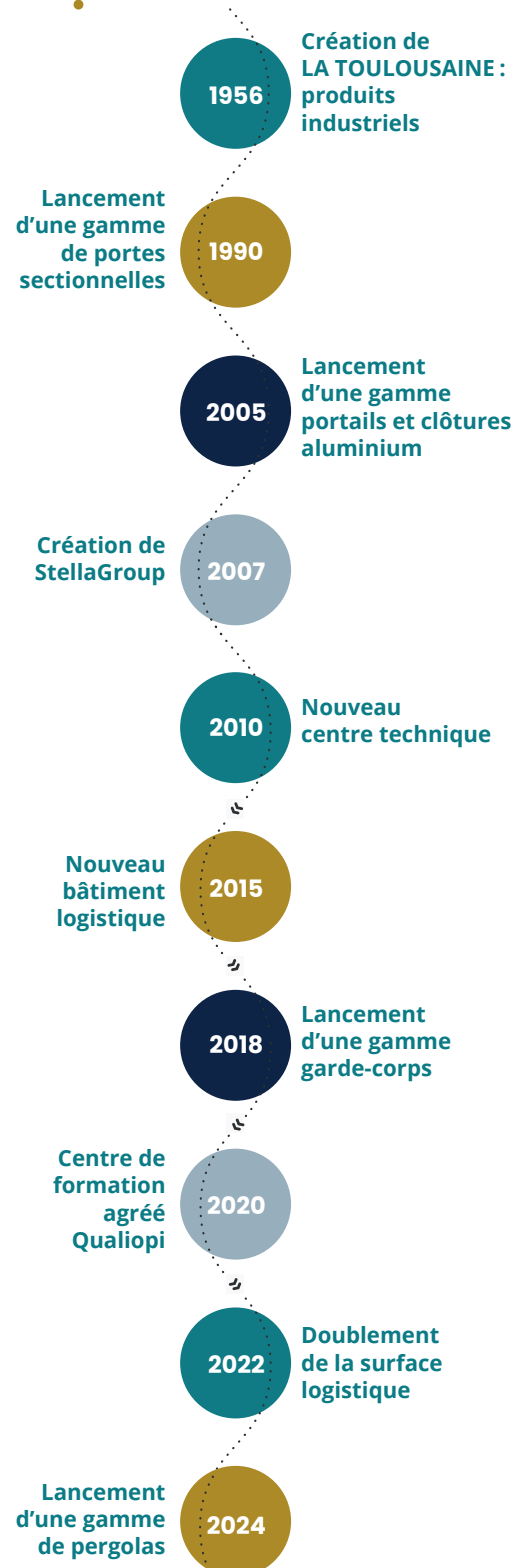

coloris disponibles
et des aspects
variés (mat, structuré,
veiné bois...)

10 brevets déposés

+2 Millions

de produits installés

70 ans

D'EXPÉRIENCE !

LA TOULOUSAINE

les choix d'une entreprise engagée