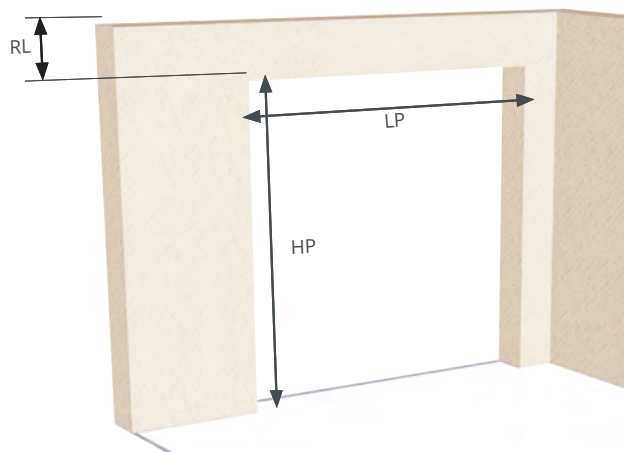

Pose en applique
intérieure

Pose sous linteau

Pose sous plafond

Pose en applique
extérieure

3- Dimensions

Cotes exprimées en mm	Mini	Maxi
Largeur passage LP	2 000	5 000
Hauteur passage HP	1 800	3 000

RL	300 (caisson 300 x 300)
Coulisses	$2\,000 \leq LP \leq 3\,100$ 90 x 34 $3\,101 \leq LP \leq 5\,000$ 145 x 34
Verrouillage	Dispositif anti-relevage - DVA