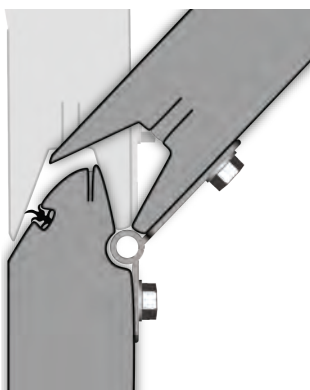

Sécurité anti-pince doigt

- → Pour une plus grande protection de votre famille