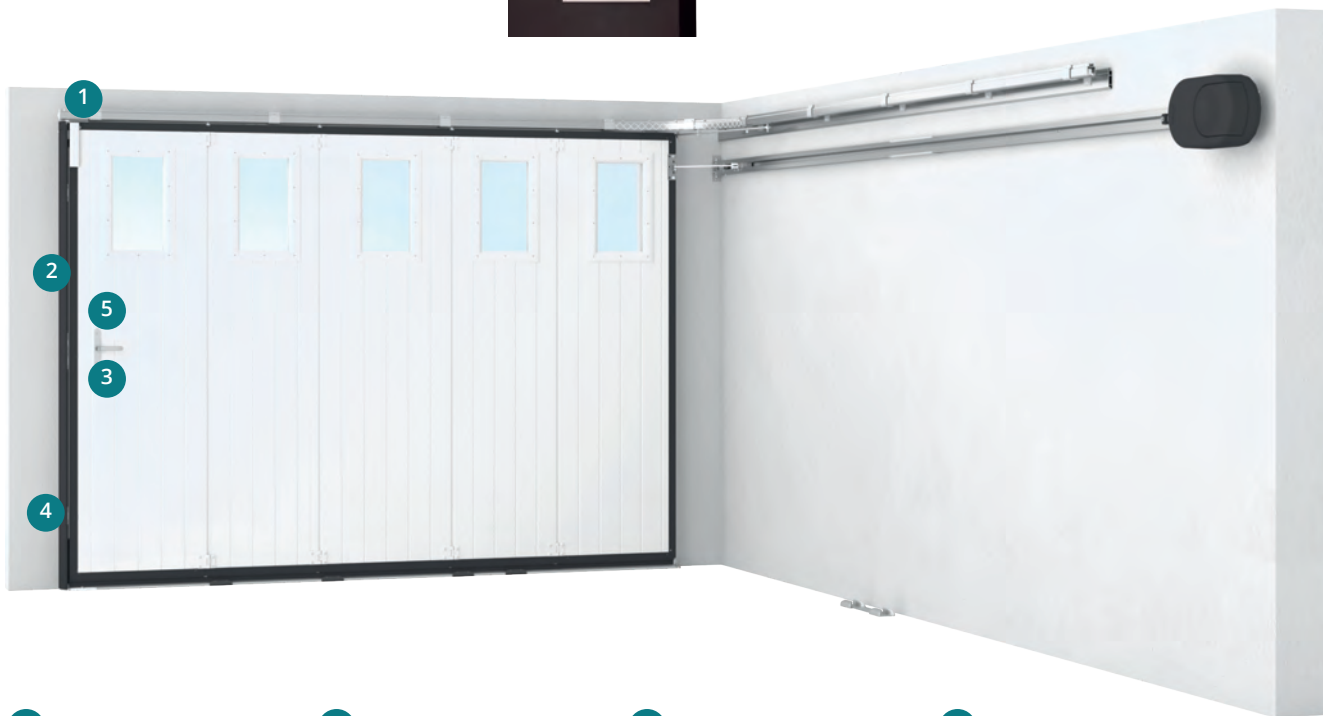

1
MICRO CONTACT
DE SÉCURITÉ

2
PROFIL BUTÉE

3
POIGNÉE
ENCASTRÉE
ALUNOX®

4
SERRURE RENFORCÉE

Avec portillon

- → Serrure 3 points
- → Sécurité portillon
- → Manuelle ou motorisée

5
POIGNÉE VUE EXTÉRIEURE