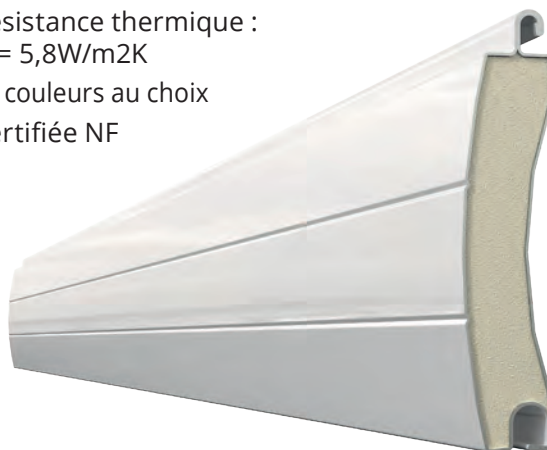

LAMES POUR PORTES ENROULABLES

- → Lames isolées double face
- → Aluminium 19 mm avec mousse polyuréthane haute densité
- → Hauteur lame : 77 mm
- → Résistance thermique :
   $U = 5,8W/m^2K$
- → 10 couleurs au choix
- → Certifiée NF

PEINTURE

Offrez à votre porte de garage une finition qui résiste au temps. Nous garantissons la qualité de nos peintures pendant 10 ans, un gage de tranquillité rendu possible grâce à l'expertise de nos unités de laquage intégrées à l'usine.

Faites appel à nos services pour un contretypage et trouvez la teinte parfaite qui s'harmonisera avec votre façade.

→ Toutes nos couleurs page 70.

LA TOULOUSAINE c'est aussi une grande capacité à s'adapter aux demandes les plus complexes, chacune étant étudiée par notre service technique dédié.