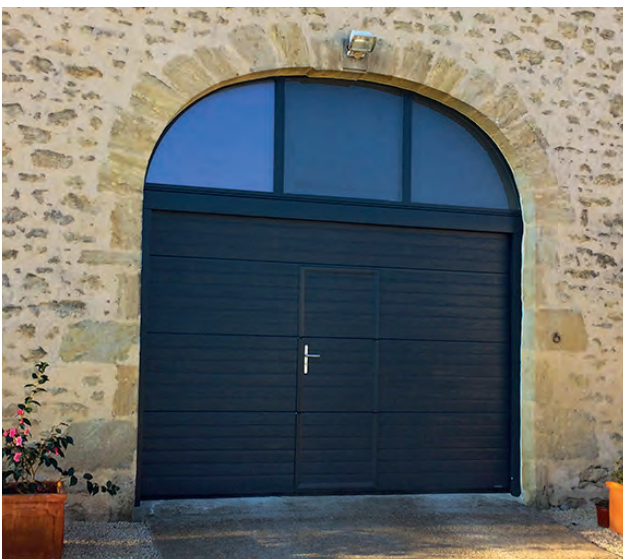

Une seconde porte d'entrée

La porte sectionnelle avec portillon facilite le passage des biens et des personnes. Le portillon intégré peut être positionné au choix, selon la configuration du garage.

GARANTIE
10 ANS

Porte rainurée veiné bois, hublots rectangulaires horizontaux vitrage transparent, portillon déporté, RAL 9016

Porte sectionnelle rainurée veiné bois portillon centré RAL 9005. Imposte réalisée sur mesure par l'installateur