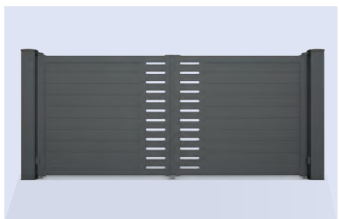

ACTUS 2026

QUOI DE NEUF ?

PORTAILS