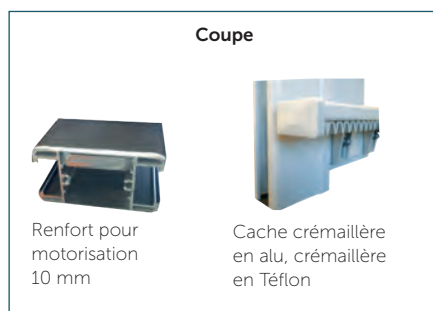

L'atelier technique pour l'harmonisation et le sur-mesure

Gamme Essentielle - Aluminium Contemporain

FABRICATION
GARANTIE
10
ANS

LAQUAGE
GARANTI
15
ANS
Classe II