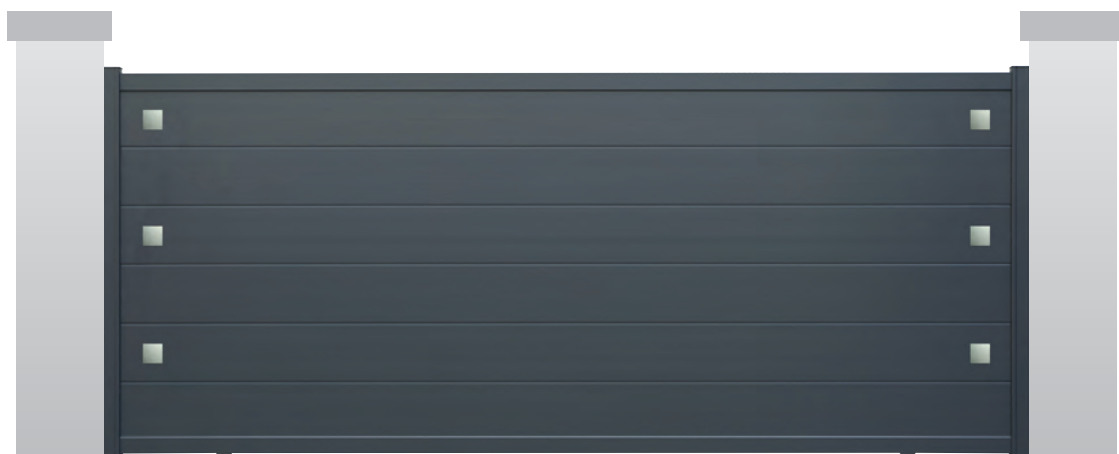

LAMES

- Lames pleines XXL horizontales 300 x 25 mm.
- Décors collés en alunox.

Disponible
en battant

Produits
sur-mesure

Motorisable

Clôtures assorties
Hiba p.115
Lin p.69

CALLA

- Portail coulissant plein en aluminium thermolaqué.
- Design contemporain droit.
- Aspect : 1 vantail.
- Renforts moteur intégrés dans les lames (portail battant).