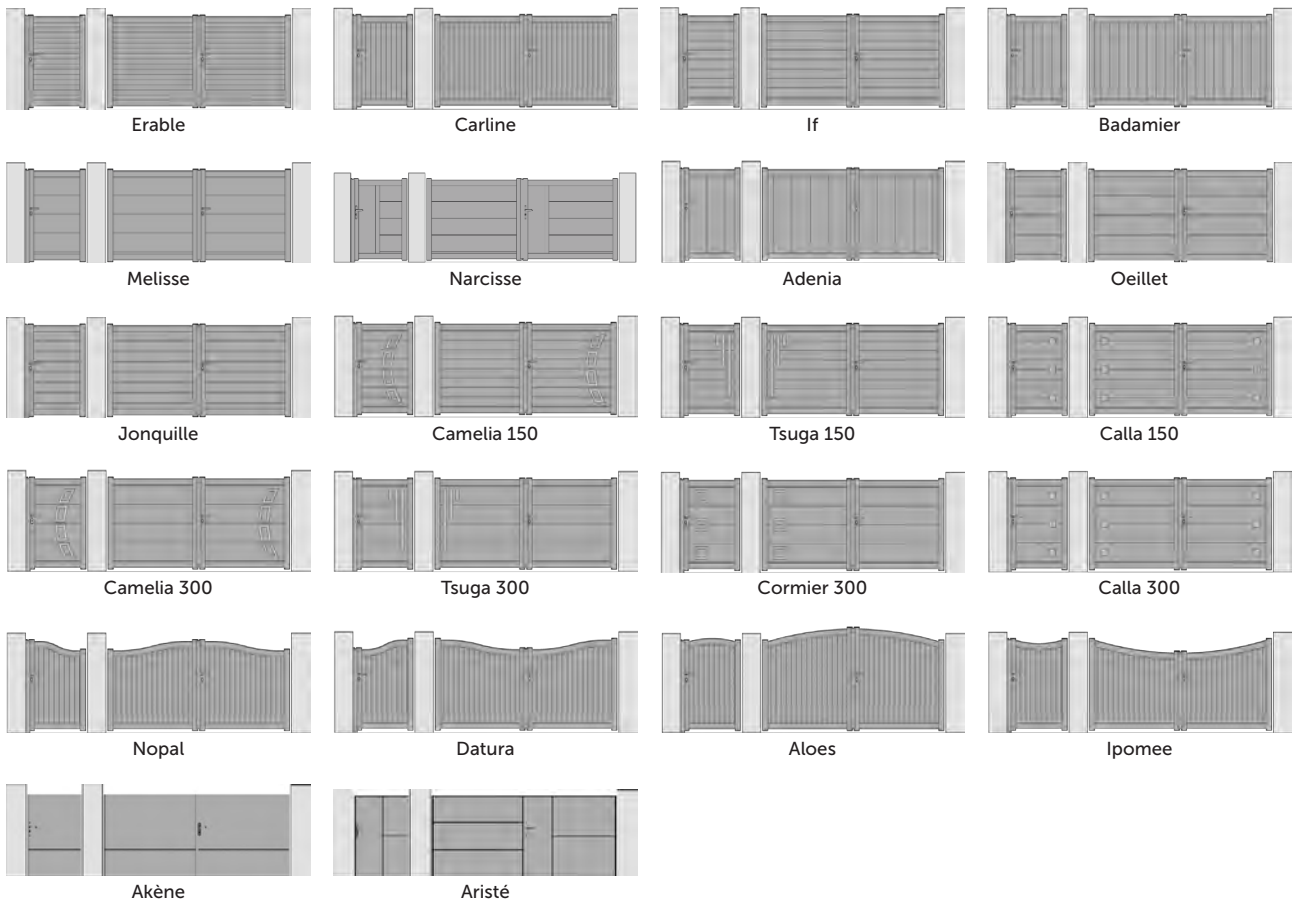

PORTAILS PLEINS