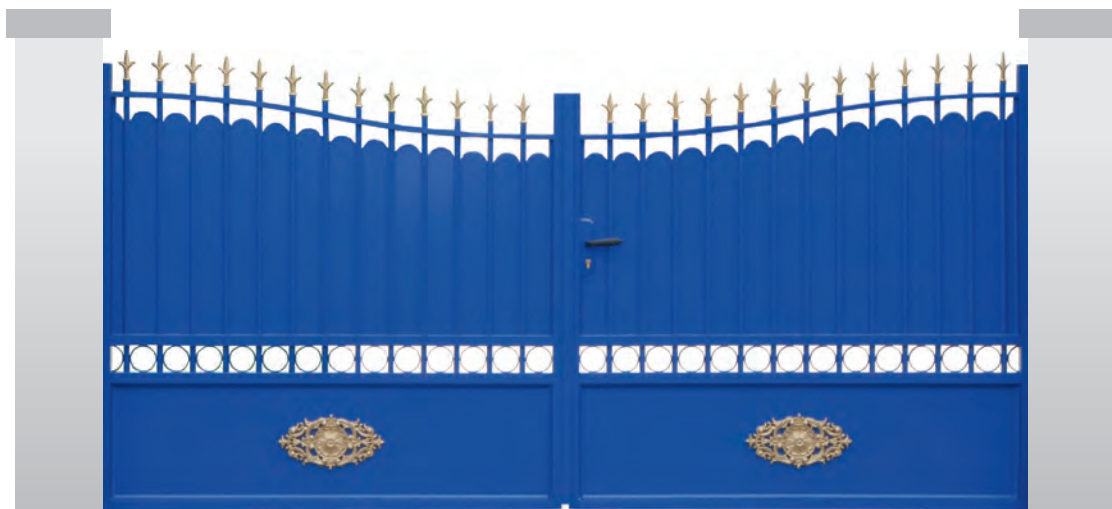

FUSHIA

- Portail battant plein en aluminium thermolaqué.
- Design traditionnel chapeau de gendarme inversé.

€ € €

OPTIONS

- Fleurs de lys dorées
- Ronds
- Soubassement plein avec rosaces dorées
- Autres options décoratives p 73.

Disponible
en coulissant

Produits
sur-mesure

Motorisable

Clôture assortie
Yucca p.82