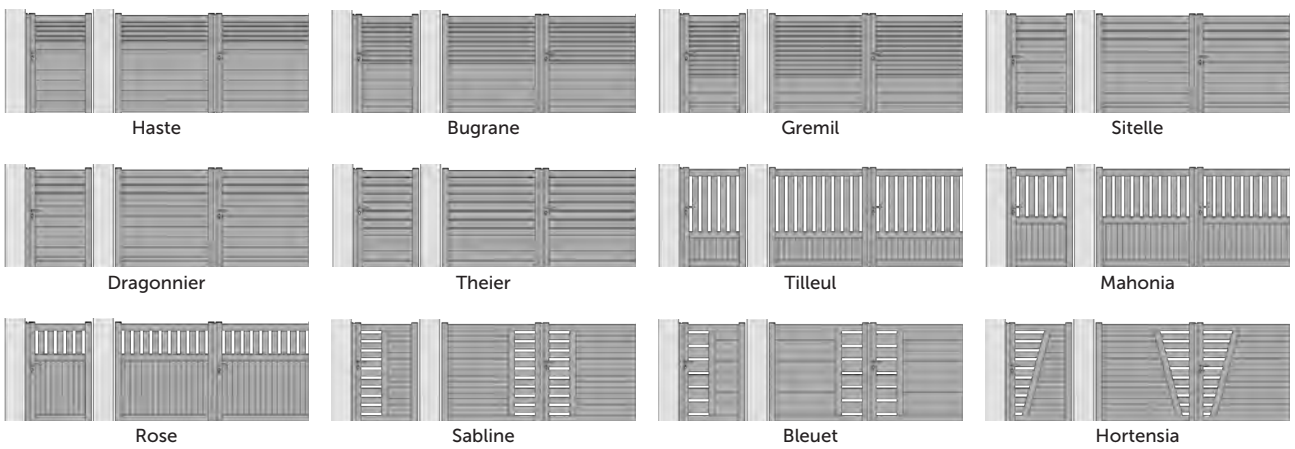

Aluminium Contemporain

Gamme **Essentielle**

PORTAILS PLEINS

BASES DÉCORS

CLOTURES

PORTAILS AJOURÉS

PORTAILS PERSIENNÉS

PORTAILS SEMI-PLEINS

Aluminium Contemporain

Gamme Performance

PORTAILS SEMI-PLEINS

PORTAILS PLEINS

PORTAILS DESIGN COORDONNÉ **Bel'M**

Aluminium Contemporain

Gamme Performance

PORTILLONS BASES DÉCORS