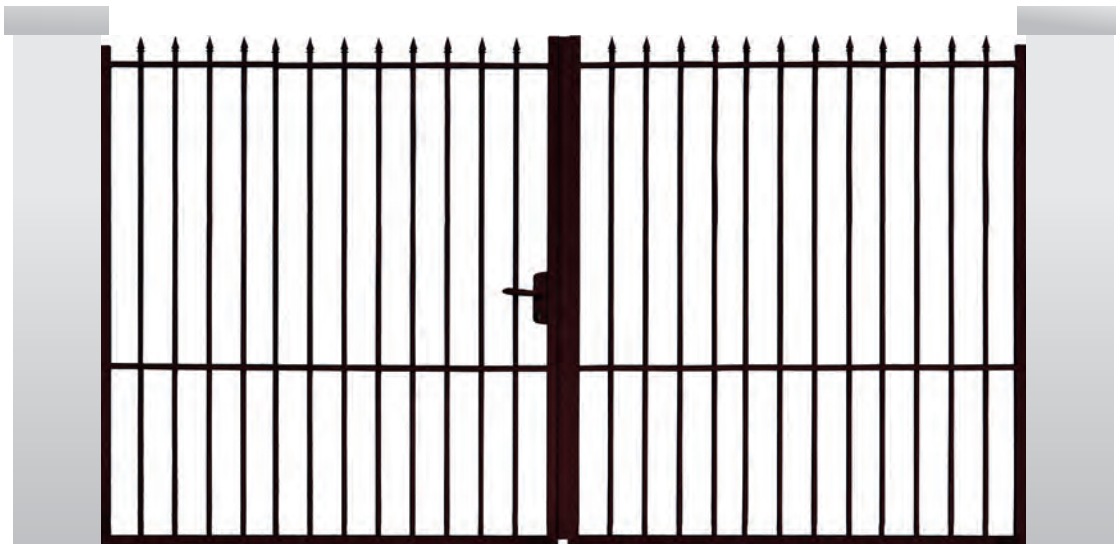

TOURNESOL

- Portail battant ajouré en aluminium thermolaqué.
- Design traditionnel droit.

OPTIONS

- Pointes.
- Autres options décoratives p 73.

Disponible
en coulissant

Produits
sur-mesure

Motorisable

Clôture assortie
Platane p.83