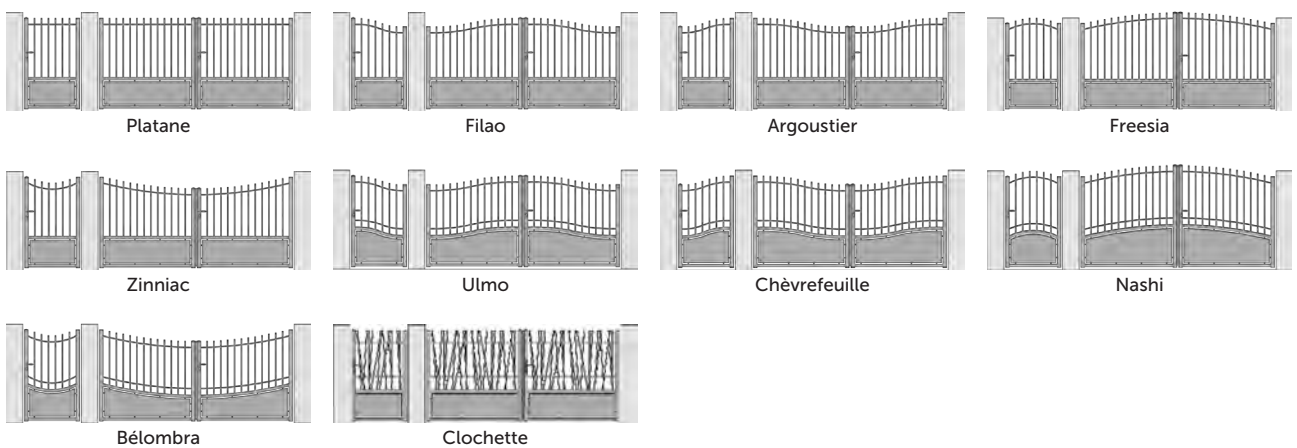

Gamme Performance

CLÔTURES BASES DÉCORS

Azurea

Clethra

Ancolie

Hedera

Fusain

Avena

CLAUSTRAS

PORTAILS AJOURÉS

PORTAILS SEMI-PLEINS

Gamme Aluminium Tradition

PORTAILS PLEINS

Yucca

Cactus

Fushia