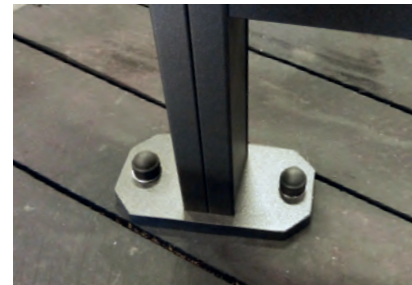

Pose sur murette