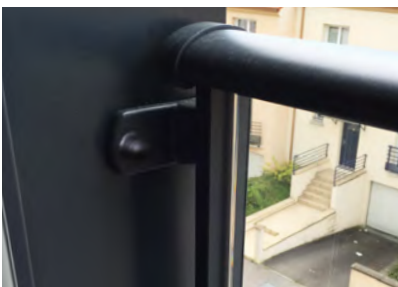

Fixation murale en tableau