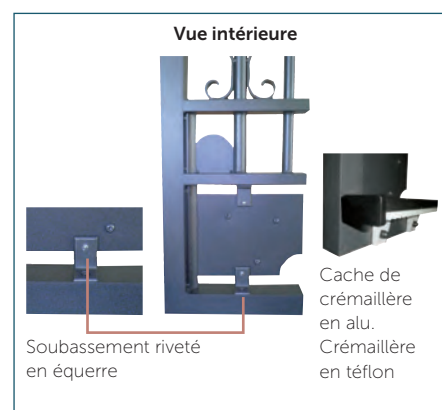

Gamme - Aluminium Tradition

FABRICATION
LAQUAGE
GARANTIS
15
ANS