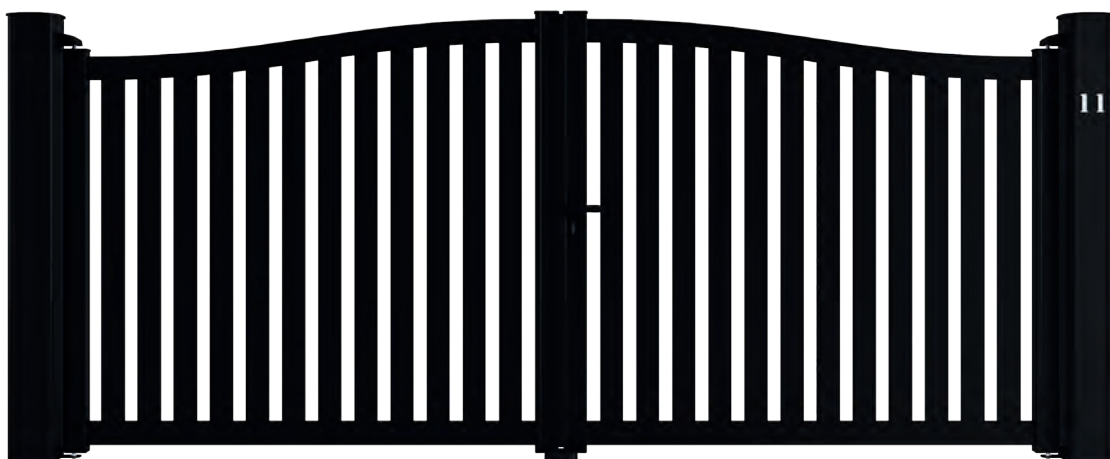

Option :
intégration
du numéro
ou du nom de rue

Disponible
en coulissant

Produits
sur-mesure

Motorisable

Clôture assortie
Carvi p.71

CERISIER

- Portail battant ajouré en aluminium thermolaqué.
- Design contemporain chapeau de gendarme.
- Poteaux aluminium Renno sur platines (en option).