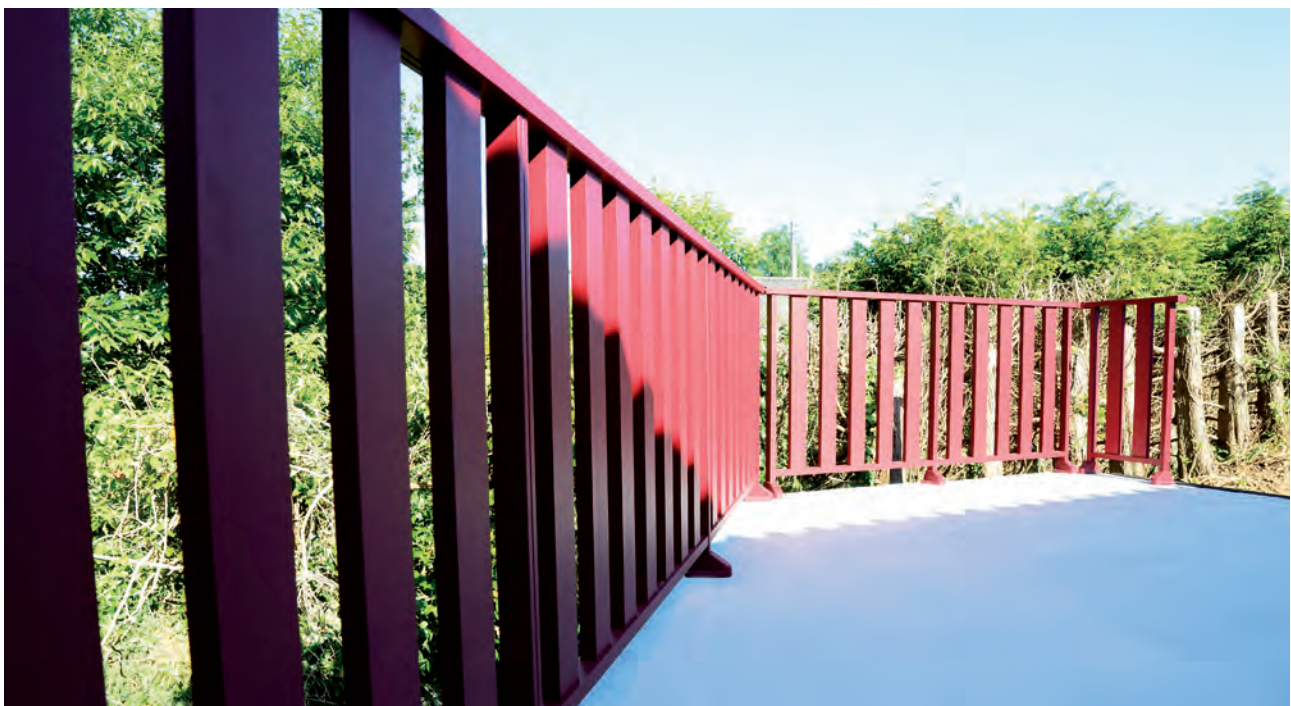

SUREAU

- Garde-corps ajouré en aluminium thermolaqué.
- Cintrage impossible.
- Portillon intégré en option.

REPLISSAGE

- Barreaudage vertical 90 x 30 mm sous main courante.