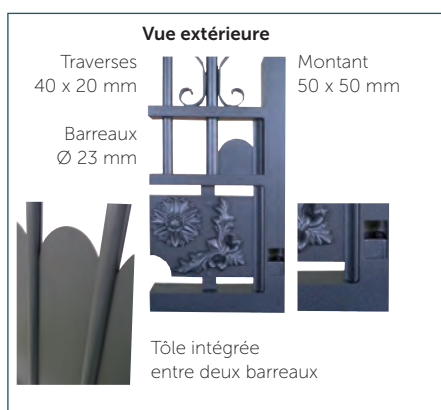

Gamme - Aluminium Tradition

FABRICATION
LAQUAGE
GARANTIS
15
ANS

Gamme **Garde-Corps** - Les Vitrages

Vitrage clair
(de base)

Vitrage granité 200
(en option)

Vitrage bronze
(en option)

Vitrage opale
(en option)