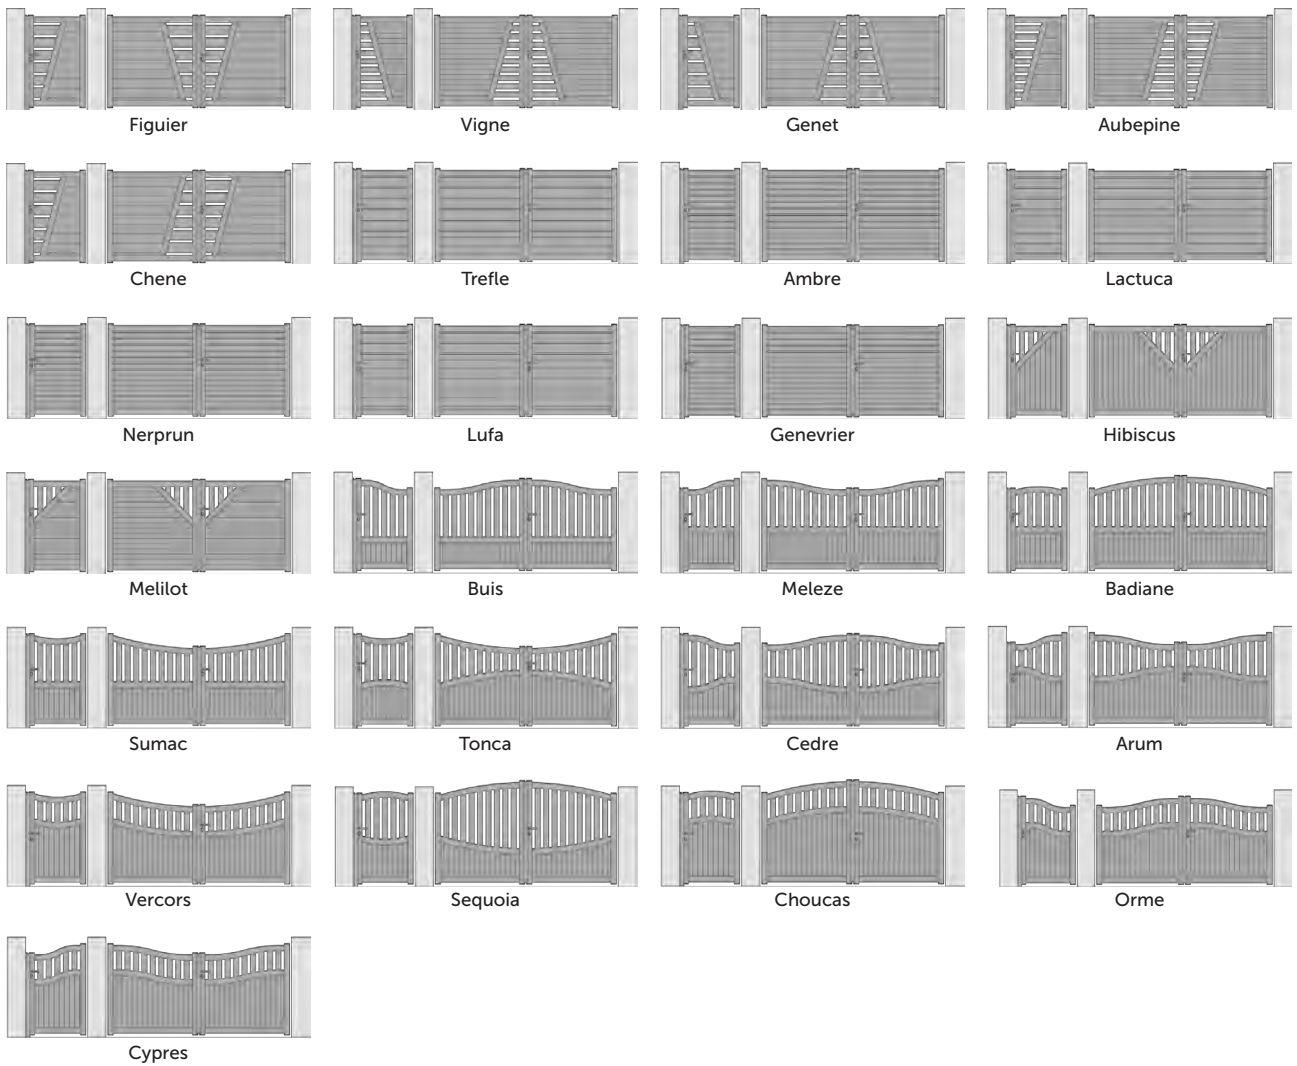

Aluminium Contemporain

Gamme Performance

PORTAILS SEMI-PLEINS