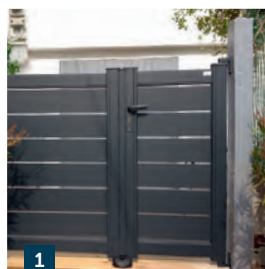

Le 100% sur-mesure

- 1 - 2 vantaux inégaux pour ouverture piétonne.
- 2 - Fabrication en pente (Modèle Genévrier).
- 3 - Totem avec vidéophone digicode et boîte aux lettres.