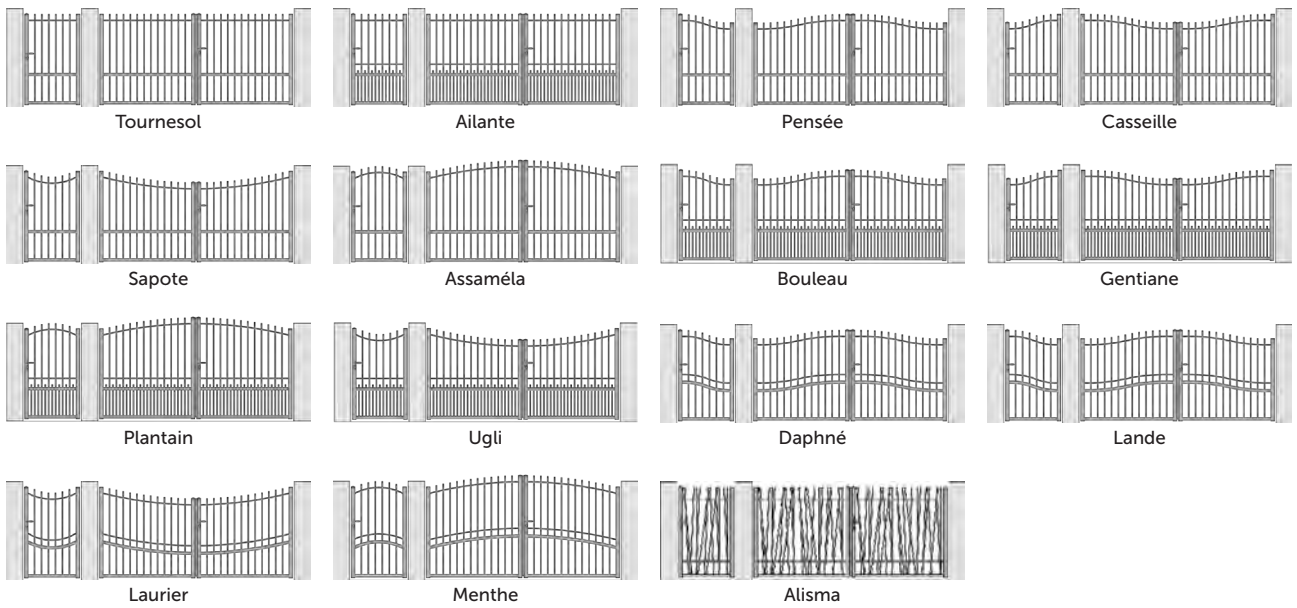

Gamme Performance

CLÔTURES BASES DÉCORS

Azurea

Clethra

Ancolie

Hedera

Fusain

Avena

CLAUSTRAS

PORTAILS AJOURÉS

PORTAILS SEMI-PLEINS

Gamme Aluminium Tradition

PORTAILS PLEINS

Yucca

Cactus

Fushia