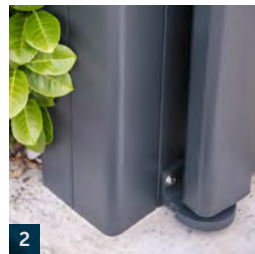

L'atelier technique pour l'harmonisation et le sur-mesure

FABRICATION
LAQUAGE
GARANTIS
15
ANS

Gamme Performance - Aluminium Contemporain