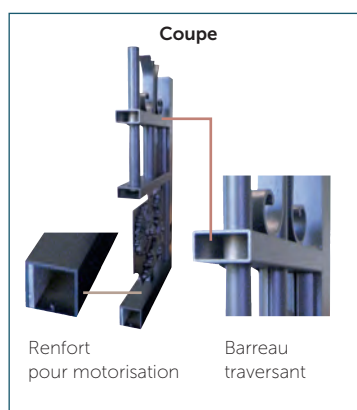

Gamme - Aluminium Tradition

FABRICATION
LAQUAGE
GARANTIS
15
ANS