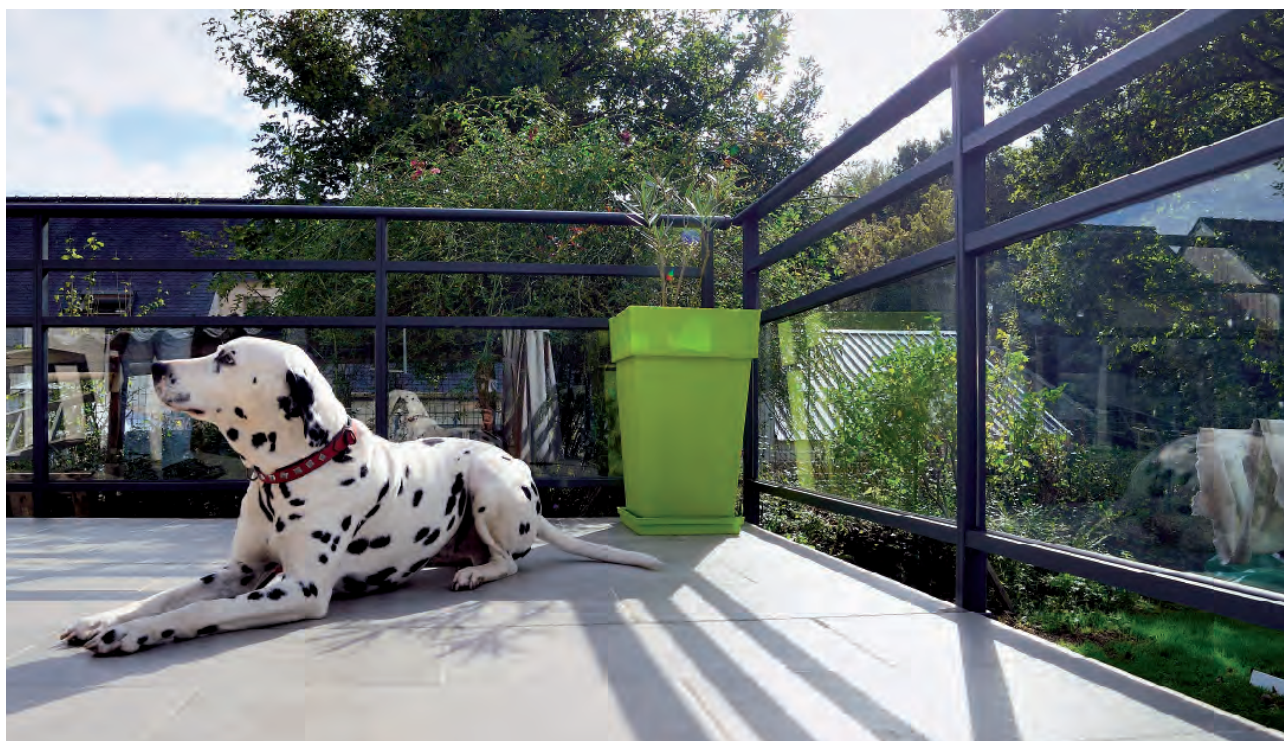

OBIER

- Garde-corps vitré en aluminium thermolaqué.
- Vide sous main courante.
- Cintrage : Impossible.
- Portillon intégré en option.

REPLISSAGE

- Vitrage 44.2 avec 1 lisse sous main courante
- Lisse horizontale 45 x 30 mm.