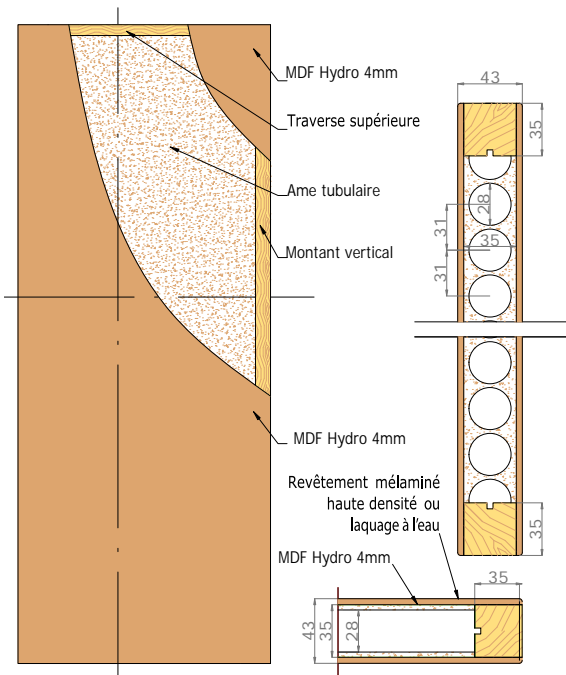

VUE D'ENSEMBLE

STRUCTURE DE LA PORTE

Dimensions de l'ouvrant	Côtes de réservation conseillées
H 2 040 x L 630*	H 2 090 x L 700
H 2 040 x L 730	H 2 090 x L 800
H 2 040 x L 830	H 2 090 x L 900
H 2 040 x L 930	H 2 090 x L 1 000

* Uniquement disponible en DÉCO

COMPOSITION DU BLOC-PORTE

- Ouvrant
- Cadre
- Couvre-joint 40x25
- Couvre-joint 70x25 ou 70x55
- Kit extension 80, 120 ou 160

VUE D'ENSEMBLE

COMPOSITION DU BLOC-PORTE

STRUCTURE DE LA PORTE

Dimensions de l'ouvrant	Côtes de réservation conseillées
H 2 040 x L 630*	H 2 090 x L 720
H 2 040 x L 730	H 2 090 x L 820
H 2 040 x L 830	H 2 090 x L 920
H 2 040 x L 930	H 2 090 x L 1 020

* Uniquement disponible en DÉCO +

VUE D'ENSEMBLE

STRUCTURE DE LA PORTE

COMPOSITION DU BLOC-PORTE

Dimensions de l'ouvrant	Côtes de réservation conseillées
H 2 040 x L 630	H 2 090 x L 700
H 2 040 x L 730	H 2 090 x L 800
H 2 040 x L 830	H 2 090 x L 900
H 2 040 x L 930	H 2 090 x L 1000