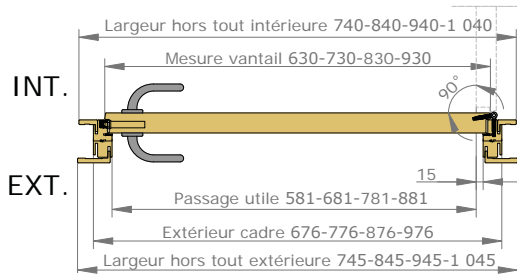

Dimensions de l'ouvrant	Côtes de réservation conseillées
H 2 040 x L 630*	H 2 090 x L 720
H 2 040 x L 730	H 2 090 x L 820
H 2 040 x L 830	H 2 090 x L 920
H 2 040 x L 930	H 2 090 x L 1 020

* Uniquement disponible en DÉCO +

- Ouvrant
- Cadre
- Couvre-joint 70x13
- Couvre-joint 70x25 ou 70x55
- Kit extension 80, 120 ou 160

Porte COULISSANTE À GALANDAGE

VUE D'ENSEMBLE

STRUCTURE DE LA PORTE

COMPOSITION DU SYSTÈME

Bloc-porte ISOTHERME

VUE D'ENSEMBLE

STRUCTURE DE LA PORTE

COMPOSITION DU BLOC-PORTE

Dimensions de l'ouvrant	Côtes de réservation conseillées
H 2 040 x L 630	H 2 090 x L 700
H 2 040 x L 730	H 2 090 x L 800
H 2 040 x L 830	H 2 090 x L 900
H 2 040 x L 930	H 2 090 x L 1000