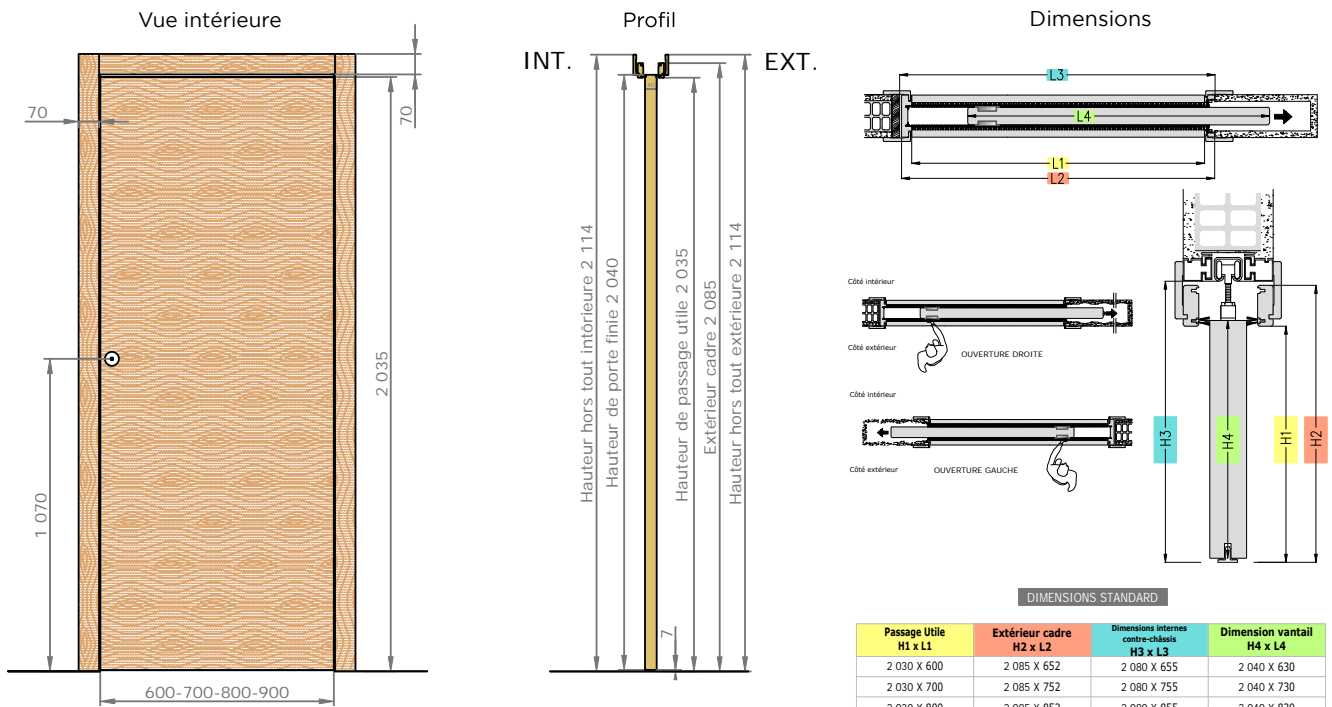

VUE D'ENSEMBLE

STRUCTURE DE LA PORTE

Dimensions de l'ouvrant	Côtes de réservation conseillées
H 2 040 x L 630*	H 2 090 x L 700
H 2 040 x L 730	H 2 090 x L 800
H 2 040 x L 830	H 2 090 x L 900
H 2 040 x L 930	H 2 090 x L 1 000

* Uniquement disponible en DÉCO

COMPOSITION DU BLOC-PORTE

- Ouvrant
- Cadre
- Couvre-joint 40x25
- Couvre-joint 70x25 ou 70x55
- Kit extension 80, 120 ou 160

VUE D'ENSEMBLE

COMPOSITION DU BLOC-PORTE

STRUCTURE DE LA PORTE

Dimensions de l'ouvrant	Côtes de réservation conseillées
H 2 040 x L 630*	H 2 090 x L 720
H 2 040 x L 730	H 2 090 x L 820
H 2 040 x L 830	H 2 090 x L 920
H 2 040 x L 930	H 2 090 x L 1 020

* Uniquement disponible en DÉCO +

- Ouvrant
- Cadre
- Couvre-joint 70x13
- Couvre-joint 70x25 ou 70x55
- Kit extension 80, 120 ou 160

Porte COULISSANTE À GALANDAGE

VUE D'ENSEMBLE

STRUCTURE DE LA PORTE

COMPOSITION DU SYSTÈME

Bloc-porte ISOTHERME