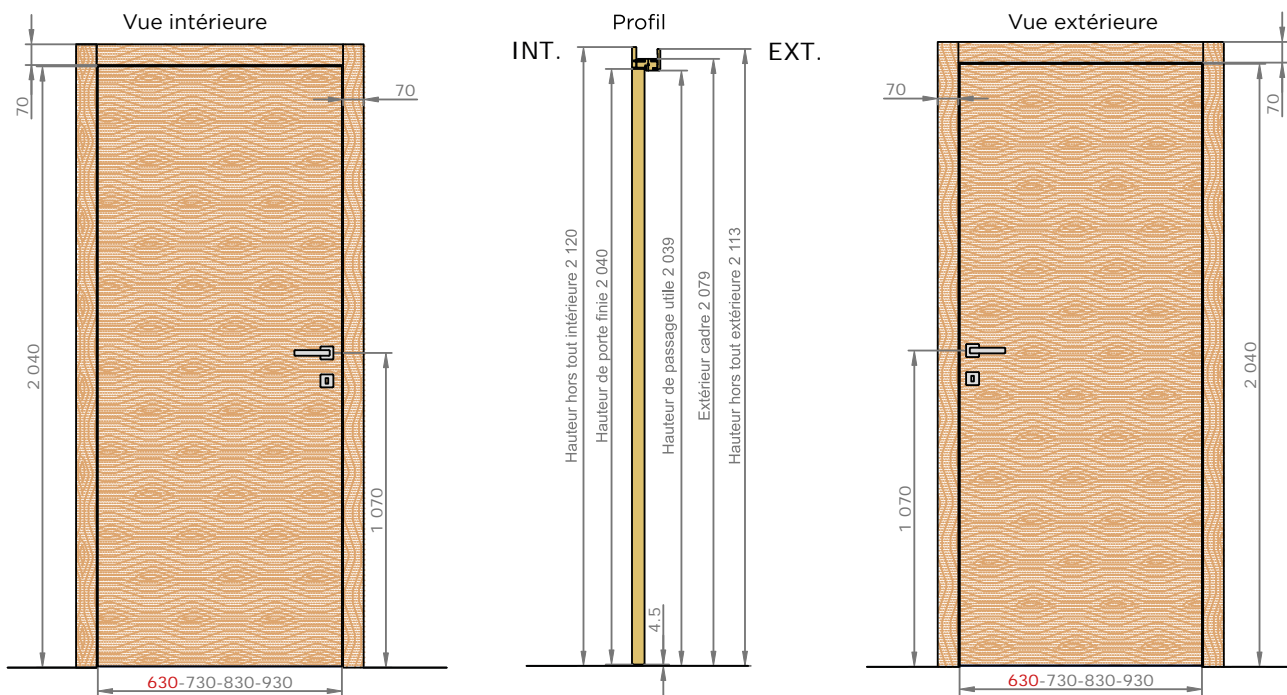

VUE D'ENSEMBLE

STRUCTURE DE LA PORTE

Dimensions de l'ouvrant	Côtes de réservation conseillées
H 2 040 x L 630*	H 2 090 x L 700
H 2 040 x L 730	H 2 090 x L 800
H 2 040 x L 830	H 2 090 x L 900
H 2 040 x L 930	H 2 090 x L 1 000

* Uniquement disponible en DÉCO

COMPOSITION DU BLOC-PORTE

- Ouvrant
- Cadre
- Couvre-joint 40x25
- Couvre-joint 70x25 ou 70x55
- Kit extension 80, 120 ou 160

VUE D'ENSEMBLE

COMPOSITION DU BLOC-PORTE

STRUCTURE DE LA PORTE

Dimensions de l'ouvrant	Côtes de réservation conseillées
H 2 040 x L 630*	H 2 090 x L 720
H 2 040 x L 730	H 2 090 x L 820
H 2 040 x L 830	H 2 090 x L 920
H 2 040 x L 930	H 2 090 x L 1 020

* Uniquement disponible en DÉCO +

VUE D'ENSEMBLE

STRUCTURE DE LA PORTE

COMPOSITION DU BLOC-PORTE

Dimensions de l'ouvrant	Côtes de réservation conseillées
H 2 040 x L 630	H 2 090 x L 700
H 2 040 x L 730	H 2 090 x L 800
H 2 040 x L 830	H 2 090 x L 900
H 2 040 x L 930	H 2 090 x L 1000