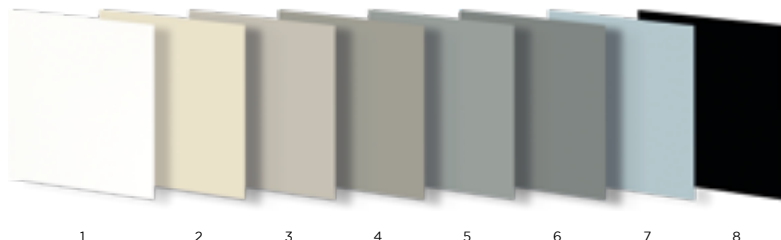

- 1 - Blanc
- 2 - Crema
- 3 - Sabbia
- 4 - Canapa
- 5 - Argilla
- 6 - Ardesia
- 7 - Carta da zucchero
- 8 - Noir