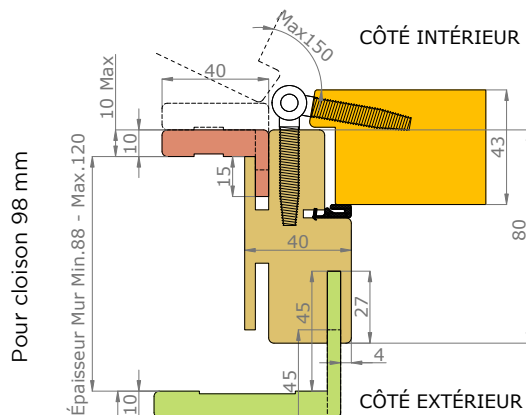

VUE D'ENSEMBLE

STRUCTURE DE LA PORTE

Dimensions de l'ouvrant	Côtes de réservation conseillées
H 2 040 x L 630*	H 2 090 x L 700
H 2 040 x L 730	H 2 090 x L 800
H 2 040 x L 830	H 2 090 x L 900
H 2 040 x L 930	H 2 090 x L 1 000

* Uniquement disponible en DÉCO

COMPOSITION DU BLOC-PORTE

- Ouvrant
- Cadre
- Couvre-joint 40x25
- Couvre-joint 70x25 ou 70x55
- Kit extension 80, 120 ou 160

VUE D'ENSEMBLE

COMPOSITION DU BLOC-PORTE

STRUCTURE DE LA PORTE

Dimensions de l'ouvrant	Côtes de réservation conseillées
H 2 040 x L 630*	H 2 090 x L 720
H 2 040 x L 730	H 2 090 x L 820
H 2 040 x L 830	H 2 090 x L 920
H 2 040 x L 930	H 2 090 x L 1 020

* Uniquement disponible en DÉCO +