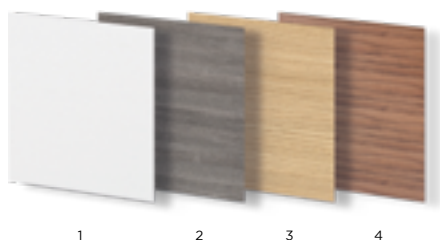

Bloc-porte INTEGRA mélaminé blanc ligné

DISPO

Porte à recouvrement, fiches anuba, âme alvéolaire

DISPO+

Porte à chant droit, charnières invisibles, âme tubulaire

MÉLAMINÉS

- 1 - Blanc ligné
- 2 - Chêne cendré brossé
- 3 - Chêne vicenza
- 4 - Noyer canaletto