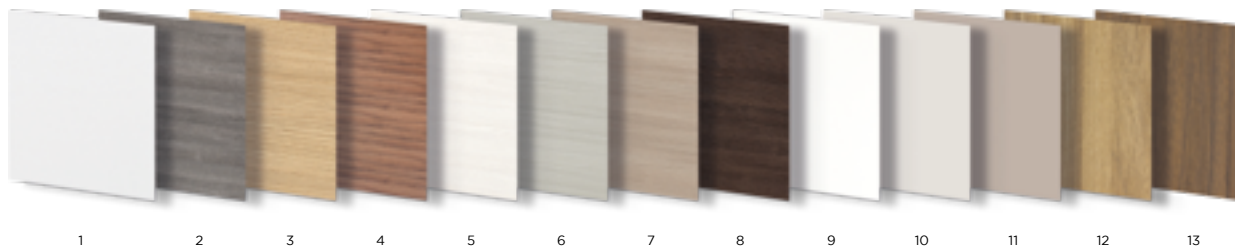

GAMME

DÉCO / DÉCO+

Porte coulissante RIGA milano laque canapa

PLUS QU'UNE PORTE, UN ATOUT POUR LA DÉCORATION INTÉRIEURE.

Le nuancier riche et tendance de la gamme DÉCO surprend par son ensemble de décors aux teintes douces, boisées, et de laques, de la plus classique à la plus moderne.

Plus de 280 modèles : c'est le choix déco par excellence. Inserts métalliques, fines rainures, moulures discrètes, vitrages audacieux... La porte propose des modèles résolument contemporains.

Valorisez durablement votre intérieur, en profitant d'une porte aussi solide qu'intemporelle.

Bloc-porte INTEGRA mélaminé blanc

MÉLAMINÉS

- 1 - Blanc ligné
- 2 - Chêne cendré brossé
- 3 - Chêne vicenza
- 4 - Noyer canaletto
- 5 - Olmo artico
- 6 - Olmo baltico
- 7 - Olmo deserto
- 8 - Chêne moka
- 9 - Blanc
- 10 - Nuvola
- 11 - Cappuccino
- 12 - Caracalla chiaro
- 13 - Caracalla scuro