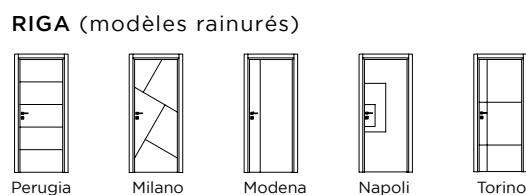

Livigno

Serrure à clé L

Serrure à
condamnation

Cylindre européen

Porte coulissante

Cuvette ronde

Cuvette ronde à
condamnation

Cuvette ronde pour
clé à étoile

Cuvette carrée

Serrure carrée à
condamnation

Serrure carrée pour
clé à étoile

INSERTS

Chromé satiné

Noir

RÉCAPITULATIF

	Bloc-porte	Coulissante	Isotherme	Sur-mesure
DISPO / DISPO +	Mélaminé			
	✓ Integra	✓ Integra	✓ Integra	-
DÉCO / DÉCO +	Mélaminé			
	✓ Integra, Inserti, Vetri	✓ Integra, Inserti, Vetri	✓ Integra, Inserti	✓ Integra, Inserti, Vetri
	Laqué			
	✓ Integra, Inserti, Vetri, Riga, Luna	✓ Integra, Inserti, Vetri, Riga, Luna	✓ Integra, Inserti	✓ Integra, Inserti, Vetri, Riga, Luna
RÉNO / RÉNO +	Mélaminé			
	✓ Integra, Inserti, Vetri	-	-	-
	Laqué			
	✓ Integra, Inserti, Vetri, Riga, Luna	-	-	✓ Integra, Inserti, Vetri, Riga, Luna