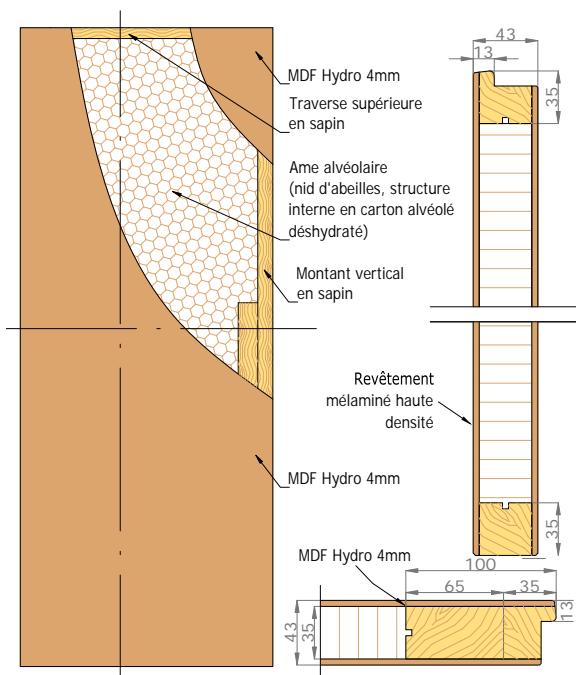

VUE D'ENSEMBLE

STRUCTURE DE LA PORTE

Dimensions de l'ouvrant	Côtes de réservation conseillées
H 2 040 x L 630*	H 2 090 x L 700
H 2 040 x L 730	H 2 090 x L 800
H 2 040 x L 830	H 2 090 x L 900
H 2 040 x L 930	H 2 090 x L 1 000