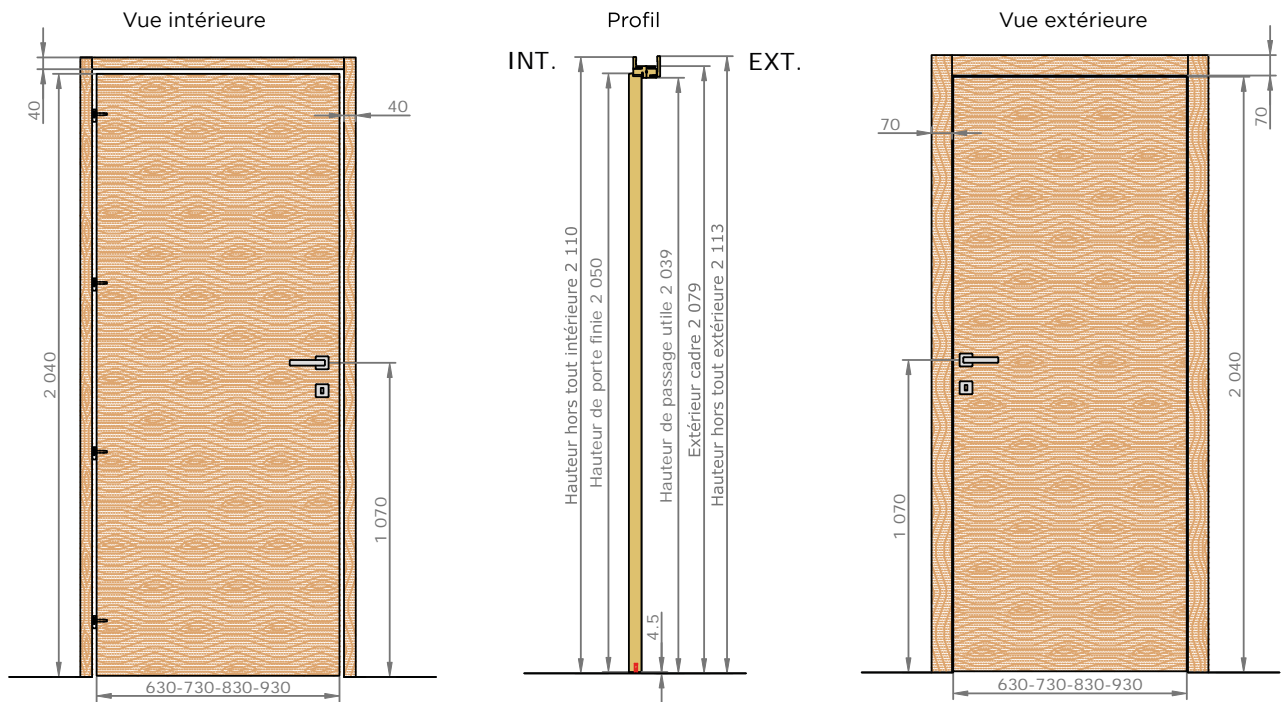

VUE D'ENSEMBLE

STRUCTURE DE LA PORTE

Dimensions de l'ouvrant	Côtes de réservation conseillées
H 2 040 x L 630*	H 2 090 x L 700
H 2 040 x L 730	H 2 090 x L 800
H 2 040 x L 830	H 2 090 x L 900
H 2 040 x L 930	H 2 090 x L 1 000

Dimensions de l'ouvrant	Côtes de réservation conseillées
H 2 040 x L 630*	H 2 090 x L 720
H 2 040 x L 730	H 2 090 x L 820
H 2 040 x L 830	H 2 090 x L 920
H 2 040 x L 930	H 2 090 x L 1 020

* Uniquement disponible en DÉCO +

- Ouvrant
- Cadre
- Couvre-joint 70x13
- Couvre-joint 70x25 ou 70x55
- Kit extension 80, 120 ou 160

Porte COULISSANTE À GALANDAGE

VUE D'ENSEMBLE

STRUCTURE DE LA PORTE

COMPOSITION DU SYSTÈME

Bloc-porte ISOTHERME

VUE D'ENSEMBLE

STRUCTURE DE LA PORTE

COMPOSITION DU BLOC-PORTE

Dimensions de l'ouvrant	Côtes de réservation conseillées
H 2 040 x L 630	H 2 090 x L 700
H 2 040 x L 730	H 2 090 x L 800
H 2 040 x L 830	H 2 090 x L 900
H 2 040 x L 930	H 2 090 x L 1000