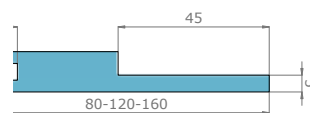

COMPOSITION DU BLOC-PORTE

- Ouvrant
- Cadre
- Couvre-joint 40x25
- Couvre-joint 70x25 ou 70x55
- Kit extension 80, 120 ou 160