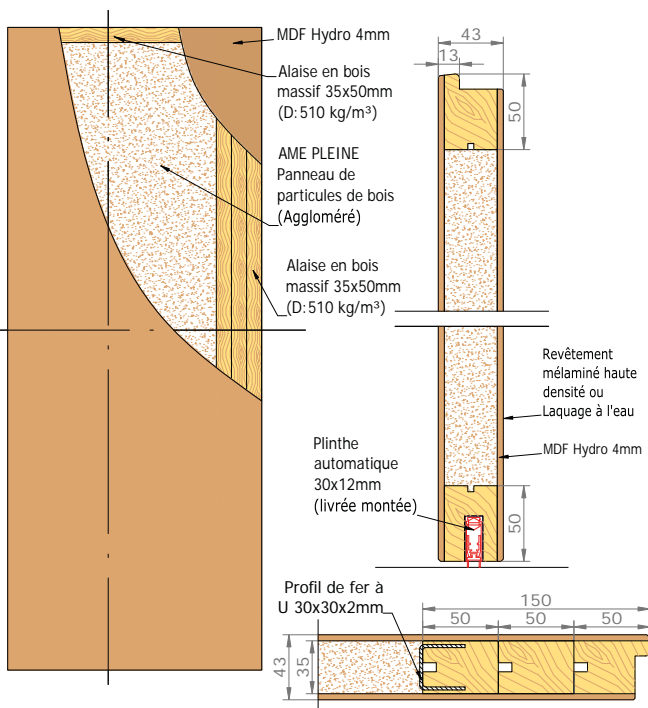

Dimensions de l'ouvrant	Côtes de réservation conseillées
H 2 040 x L 630*	H 2 090 x L 720
H 2 040 x L 730	H 2 090 x L 820
H 2 040 x L 830	H 2 090 x L 920
H 2 040 x L 930	H 2 090 x L 1 020

* Uniquement disponible en DÉCO +

- Ouvrant
- Cadre
- Couvre-joint 70x13
- Couvre-joint 70x25 ou 70x55
- Kit extension 80, 120 ou 160

Porte COULISSANTE À GALANDAGE

VUE D'ENSEMBLE

STRUCTURE DE LA PORTE

COMPOSITION DU SYSTÈME

Bloc-porte ISOTHERME

VUE D'ENSEMBLE

STRUCTURE DE LA PORTE

COMPOSITION DU BLOC-PORTE

Dimensions de l'ouvrant	Côtes de réservation conseillées
H 2 040 x L 630	H 2 090 x L 700
H 2 040 x L 730	H 2 090 x L 800
H 2 040 x L 830	H 2 090 x L 900
H 2 040 x L 930	H 2 090 x L 1000