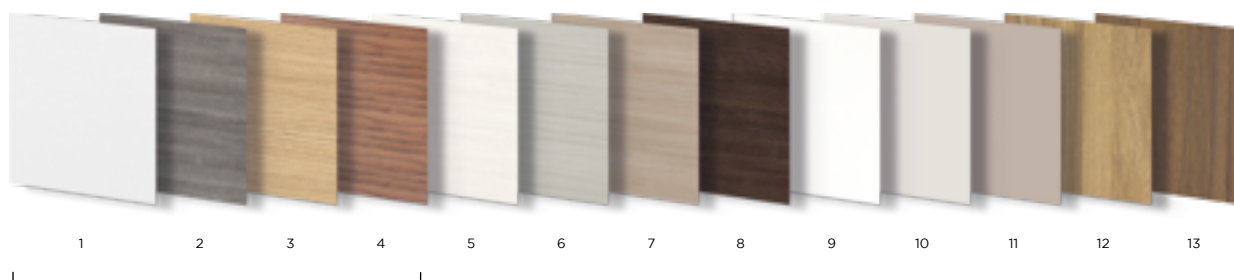

NUANCIER ET ACCESSOIRES

MÉLAMINÉS Non disponibles en modèles Riga et Luna

1. 1 - Blanc ligné
   - 2 - Chêne cendré brossé
   - 3 - Chêne vicenza
   - 4 - Noyer canaletto
   - 5 - Olmo artico
   - 6 - Olmo baltico
   - 7 - Olmo deserto
   - 8 - Chêne moka
   - 9 - Blanc
   - 10 - Nuvola
   - 11 - Cappuccino
   - 12 - Caracalla chiaro*
   - 13 - Caracalla scuro*
2. Sens du fil vertical

Décors disponibles en gamme
Dispo et coordination possible avec
façades et rangements Couldoor