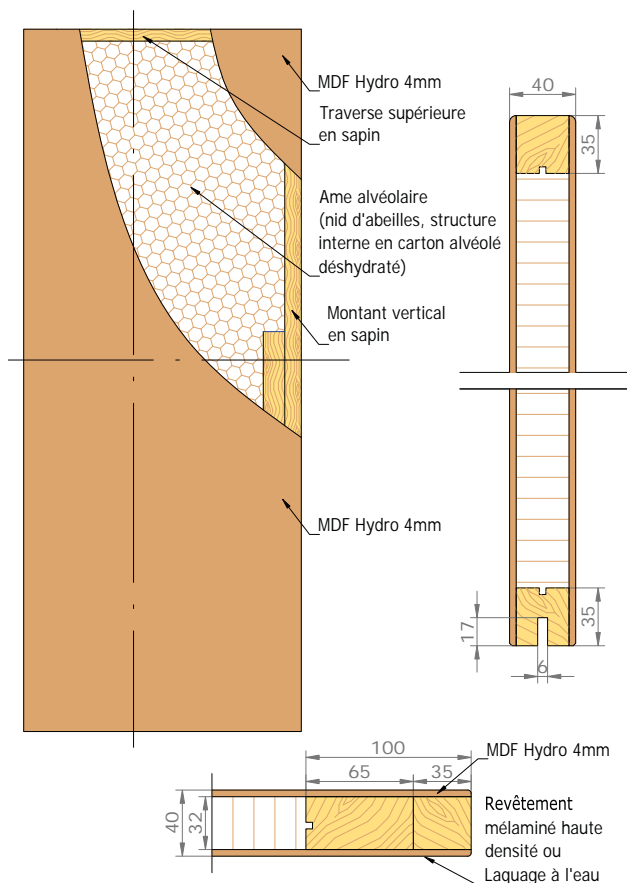

* Uniquement disponible en DÉCO

COMPOSITION DU BLOC-PORTE

- Ouvrant
- Cadre
- Couvre-joint 40x25
- Couvre-joint 70x25 ou 70x55
- Kit extension 80, 120 ou 160

VUE D'ENSEMBLE

COMPOSITION DU BLOC-PORTE

STRUCTURE DE LA PORTE

Dimensions de l'ouvrant	Côtes de réservation conseillées
H 2 040 x L 630*	H 2 090 x L 720
H 2 040 x L 730	H 2 090 x L 820
H 2 040 x L 830	H 2 090 x L 920
H 2 040 x L 930	H 2 090 x L 1 020

* Uniquement disponible en DÉCO +

- Ouvrant
- Cadre
- Couvre-joint 70x13
- Couvre-joint 70x25 ou 70x55
- Kit extension 80, 120 ou 160

Porte COULISSANTE À GALANDAGE

VUE D'ENSEMBLE

STRUCTURE DE LA PORTE

COMPOSITION DU SYSTÈME

Bloc-porte ISOTHERME

VUE D'ENSEMBLE

STRUCTURE DE LA PORTE

COMPOSITION DU BLOC-PORTE

Dimensions de l'ouvrant	Côtes de réservation conseillées
H 2 040 x L 630	H 2 090 x L 700
H 2 040 x L 730	H 2 090 x L 800
H 2 040 x L 830	H 2 090 x L 900
H 2 040 x L 930	H 2 090 x L 1000