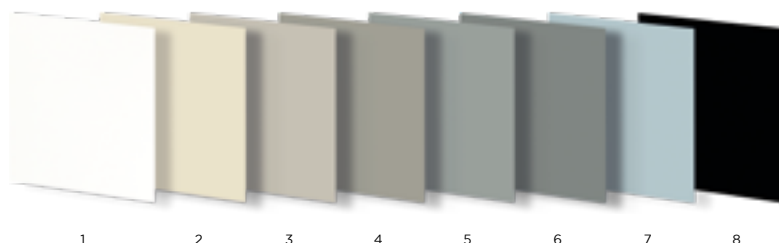

LAQUES

- 1 - Blanc
- 2 - Crema
- 3 - Sabbia
- 4 - Canapa
- 5 - Argilla
- 6 - Ardesia
- 7 - Carta da zucchero
- 8 - Noir

POIGNÉES ET SERRURES Disponibles en chromé satiné et noir mat

Bloc-porte