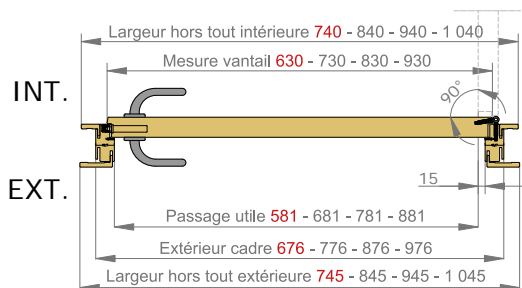

VUE D'ENSEMBLE

STRUCTURE DE LA PORTE

Dimensions de l'ouvrant	Côtes de réservation conseillées
H 2 040 x L 630*	H 2 090 x L 700
H 2 040 x L 730	H 2 090 x L 800
H 2 040 x L 830	H 2 090 x L 900
H 2 040 x L 930	H 2 090 x L 1 000