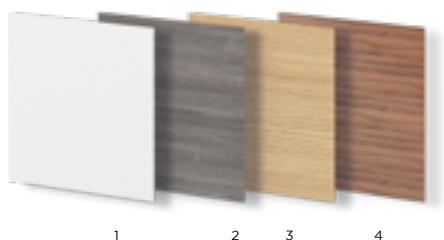

Bloc-porte INSERTI trio 1-1-1 mélaminé chêne vicenza

Tête de lit et chevet sur-mesure chêne vicenza

Insert chromé

MÉLAMINÉS

- 1 - Blanc ligné
- 2 - Chêne cendré brossé
- 3 - Chêne vicenza
- 4 - Noyer canaletto