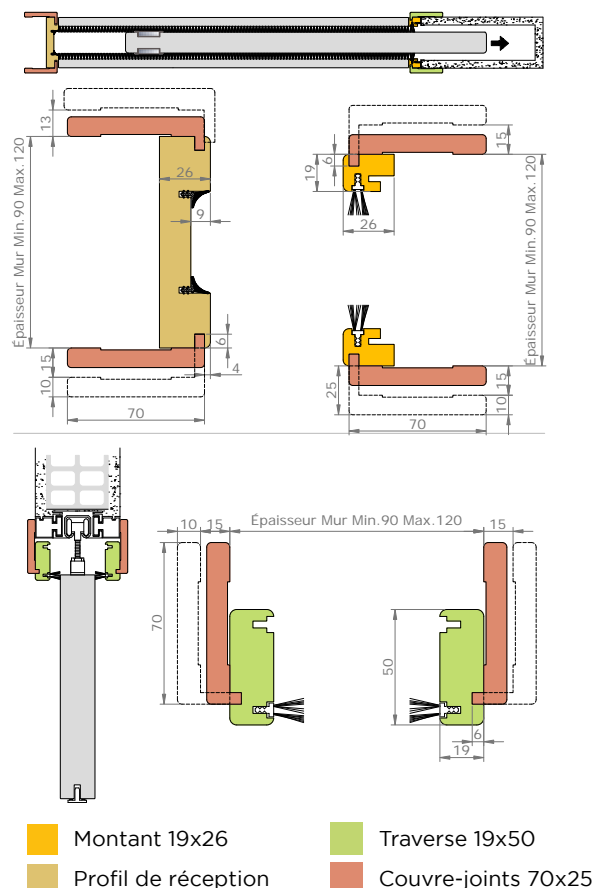

VUE D'ENSEMBLE

STRUCTURE DE LA PORTE

Dimensions de l'ouvrant	Côtes de réservation conseillées
H 2 040 x L 630*	H 2 090 x L 700
H 2 040 x L 730	H 2 090 x L 800
H 2 040 x L 830	H 2 090 x L 900
H 2 040 x L 930	H 2 090 x L 1 000

Dimensions de l'ouvrant	Côtes de réservation conseillées
H 2 040 x L 630*	H 2 090 x L 720
H 2 040 x L 730	H 2 090 x L 820
H 2 040 x L 830	H 2 090 x L 920
H 2 040 x L 930	H 2 090 x L 1 020

* Uniquement disponible en DÉCO +

- Ouvrant
- Cadre
- Couvre-joint 70x13
- Couvre-joint 70x25 ou 70x55
- Kit extension 80, 120 ou 160

Porte COULISSANTE À GALANDAGE

VUE D'ENSEMBLE

STRUCTURE DE LA PORTE

COMPOSITION DU SYSTÈME

Bloc-porte ISOTHERME

VUE D'ENSEMBLE

STRUCTURE DE LA PORTE

COMPOSITION DU BLOC-PORTE

Dimensions de l'ouvrant	Côtes de réservation conseillées
H 2 040 x L 630	H 2 090 x L 700
H 2 040 x L 730	H 2 090 x L 800
H 2 040 x L 830	H 2 090 x L 900
H 2 040 x L 930	H 2 090 x L 1000