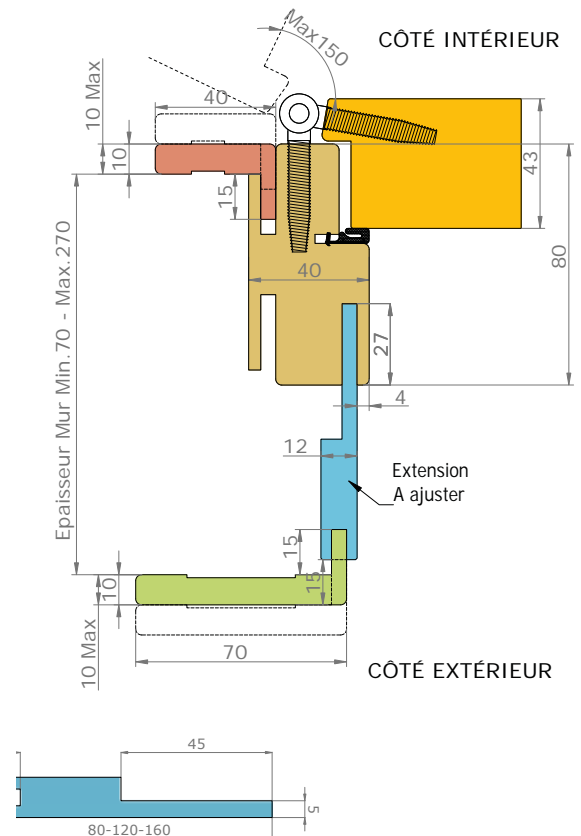

VUE D'ENSEMBLE

STRUCTURE DE LA PORTE

Dimensions de l'ouvrant	Côtes de réservation conseillées
H 2 040 x L 630*	H 2 090 x L 700
H 2 040 x L 730	H 2 090 x L 800
H 2 040 x L 830	H 2 090 x L 900
H 2 040 x L 930	H 2 090 x L 1 000

Dimensions de l'ouvrant	Côtes de réservation conseillées
H 2 040 x L 630*	H 2 090 x L 720
H 2 040 x L 730	H 2 090 x L 820
H 2 040 x L 830	H 2 090 x L 920
H 2 040 x L 930	H 2 090 x L 1 020

* Uniquement disponible en DÉCO +

- Ouvrant
- Cadre
- Couvre-joint 70x13
- Couvre-joint 70x25 ou 70x55
- Kit extension 80, 120 ou 160

Porte COULISSANTE À GALANDAGE

VUE D'ENSEMBLE

STRUCTURE DE LA PORTE

COMPOSITION DU SYSTÈME

Bloc-porte ISOTHERME

VUE D'ENSEMBLE

STRUCTURE DE LA PORTE

COMPOSITION DU BLOC-PORTE

Dimensions de l'ouvrant	Côtes de réservation conseillées
H 2 040 x L 630	H 2 090 x L 700
H 2 040 x L 730	H 2 090 x L 800
H 2 040 x L 830	H 2 090 x L 900
H 2 040 x L 930	H 2 090 x L 1000