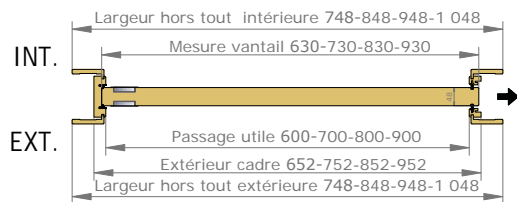

Porte COULISSANTE À GALANDAGE

VUE D'ENSEMBLE