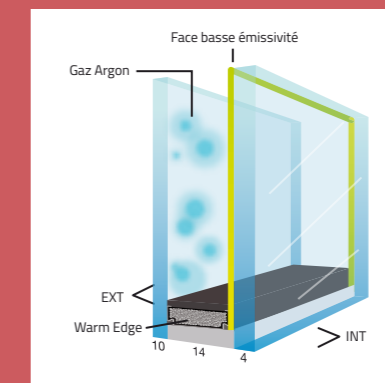

GARANTIE ISOLATION PHONIQUE

SILENCE QUOTIDIEN SOMMEIL

Pour une isolation sonore maximale (filtre les voitures, avions, voisinage) en plus des qualités d'un vitrage HPE (Haute Performance Energétique)
Garantie : acoustique
Spécificité : confort phonique