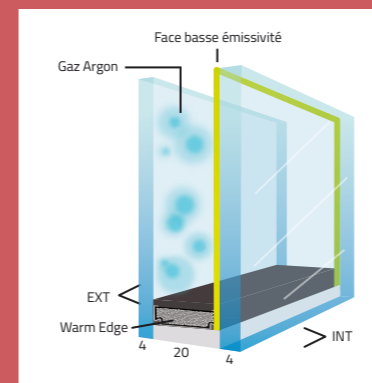

GARANTIE ISOLATION THERMIQUE

CONFORT ÉCONOMIES D'ÉNERGIE

Pour apporter plus de transparence à la lumière naturelle, faire des économies d'énergie et améliorer le confort en hiver
Garantie : thermique