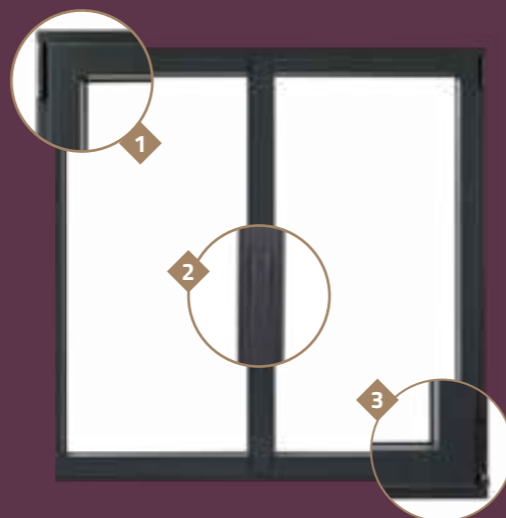

BV Cert. 13211416

LES POINTS FORTS TERRES DE FENÊTRE ALU FRAPPE ÉCLÉA®

- Ouvrant de 84 mm et dormant de 74 mm à rupture de pont thermique
- Dormant monobloc jusqu'à 200 mm en neuf
- Dormant rénovation avec recouvrement de 40 et 79 mm
- Nombreuses solutions de poses
- Rupture de pont thermique de série sur les dormants et sur les ouvrants
- Vitrage 4/20 Warm Edge Argon/4 ECLAZ*
- Poignée Carrée sur menuiserie couleur préférentielle, poignée secustik blanche sur menuiserie couleur 9016S.
- Battement central de 87 mm pour plus de lumière
- Affaiblissement acoustique de 28 dB et isolation thermique renforcée
- Quincaillerie de sécurité Q1 de série, jusqu'à 13 points de fermetures
- Ouvrant à serrure possible
- Possibilité de vitrage en 32 mm (triple vitrage)
- Verrou manuel bas et automatique haut sur semi fixe en configuration OB sinon houssette
- Possibilité de seuil PMR (Personne à Mobilité Réduite) filant avec réhausse pour la réalisation des fixes latéraux
- Volets Roulants disponibles : Zénith 2.0 (bloc baie intérieur) et Izibaie (coffre demi-linteau)

PERFORMANCES

- U_w jusqu'à 1,3 en triple vitrage
- Jusqu'à R_{Atr} = 38 dB
- $Tl_w = 0,65^{(1)}$ soit 65% de transmission lumineuse
- $S_w = 0,5^{(1)}$
- AEV : A4 E7B VA3
- Vitrage ECLAZ* de série : pour plus d'économie d'énergie, plus de transparence à la lumière naturelle et plus de confort thermique

LA PERFECTION DU DÉTAIL

1. 1 | Système d'ouvrant caché, gain en clair de vitrage
2. 2 | Poignée Carrée centrée sur menuiserie couleur préférentielle
3. 3 | Vitrage 4/20 Warm Edge + Argon/4 ECLAZ