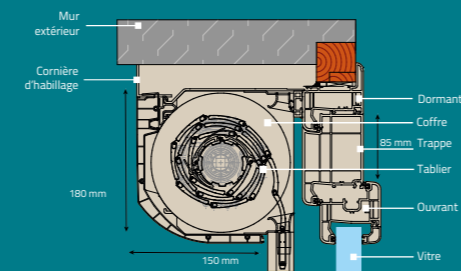

COUPE TECHNIQUE

LES POINTS FORTS VOLET ROULANT VR4A

- Coffre extérieur optimisé pour garantir une discrétion intérieure
- Large choix de couleurs pour s'adapter à tous les styles
- Conception affinée des profils pour gagner 7%⁽¹⁾ de clair de jour
- Une solution qui offre des performances renforcées AEV A4 E7B VA2 et U_w 1,4⁽²⁾
- Simplicité d'utilisation grâce aux commandes électriques filaires ou radio
- Disponible également en treuil uniquement sur menuiserie blanche

(1) Sur la base d'une fenêtre 2 vantaux de H 1350 x L 1200 mm.

(2) Sur la base d'une dimension normalisée par le CSTB, pour une fenêtre 2 vantaux de H 1480 x L 1530.

PERFORMANCES

- Hauteur du coffre 180 mm
- Solution tout-en-un : volet roulant directement intégré à la fenêtre PVC
- Idéal pour la rénovation⁽¹⁾
- Technologie radio et filaire Somfy et technologie Delta Dore
- Trappe d'accès au moteur située du côté intérieur du coffre
- La performance du VR4A correspond à celle de la menuiserie

SOLUTION SOLAIRE EN OPTION⁽²⁾

- Le panneau solaire permet de rendre autonome le fonctionnement du volet roulant en captant la lumière du jour. Plus aucun raccordement électrique à prévoir. La solution est présentée sous forme de kit (moteur- panneau solaire- batterie- connectiques). Retrouvez plus d'informations sur les télécommandes et les moteurs p. 64.
- Technologie SOMFY (RTS uniquement)
- La batterie peut se recharger sur secteur
- Autonomie de 45 jours sans soleil (pour 2 montées et 2 descentes par jour)
- Temps de charge optimal avec moins de 15 mn par rayonnement solaire direct
- Déportation du panneau solaire possible pour maximiser l'exposition (jusqu'à 4 rallonges de 5 m)
- Panneau solaire de 470 mm (longueur) x 60 mm (largeur) x 6 mm (épaisseur)
- Résistance à toutes conditions climatiques
- Garantie 7 ans pour le moteur
- Garantie 2 ans pour la batterie

(1) Hors dormant monobloc, dormant avec tapée et meneau.

(2) Compatible uniquement en solution Somfy.

DISCRÉTION

AUTONOMIE

PERFORMANCES

COLORIS

Aspect 9016 Blanc	Aspect 1015 Beige
Aspect 7047 Gris	

10 COULEURS PRÉFÉRENTIELLES

1015 Ivoire Clair	3004 Rouge Pourpre	7016 Gris Anthracite
7022 Gris Terre d'Ombre	8014 Brun Sépia	8019 Brun Gris
9005 Noir Intense	N2100 Noir Sablé	G2900 Gris Sablé
7047 Telegis 4	Plus de détails sur les couleurs p56-57	

+DE COULEURS

ENCORE PLUS DE CHOIX
ENCORE PLUS DE COULEURS

Plus de 200* couleurs en finition lisse et granité en Bicoloration/Monocoloration.

* Nous consulter sur la faisabilité technique de la fabrication.