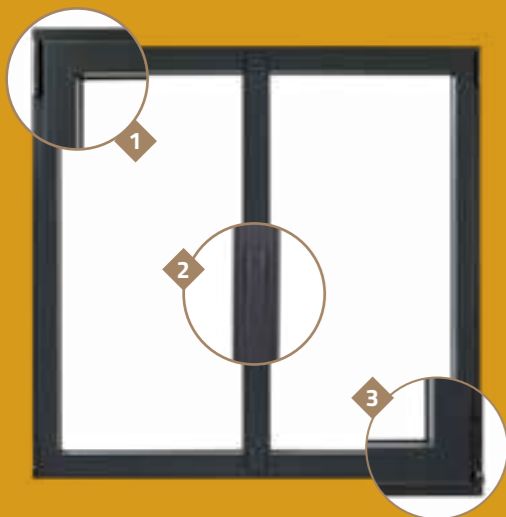

(2) Accessoires noirs

LA PERFECTION DU DÉTAIL

1 | Système d'ouvrant caché, gain en clair de vitrage

2 | Poignée Carrée décentrée à la couleur de la menuiserie, parmi les 11 couleurs préférentielles

(1) Avec vitrage 4/20 Warm Edge Argon/4 FE.