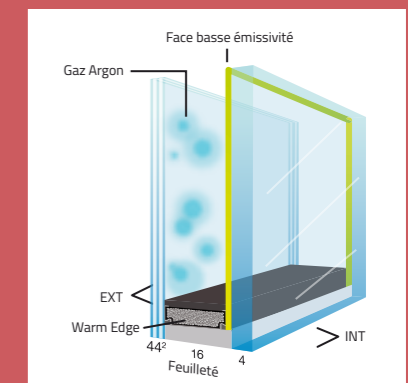

GARANTIE SÉCURITÉ

RÉSISTANCE AUX EFFRACTIONS SÉRÉNITÉ

Pour une meilleure résistance au bris de glace et veiller au bien-être en été
Garantie : sécurité
Spécificités : acoustique et thermique
Qualité : anti-UV