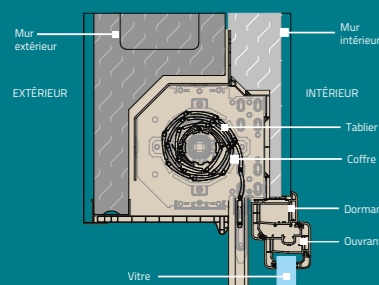

COUPE TECHNIQUE

COLORIS

10 COULEURS PRÉFÉRENTIELLES

1015 Ivoire Clair	3004 Rouge Pourpre	7016 Gris Anthracite
7022 Gris Terre d'Ombre	8014 Brun Sépia	8019 Brun Gris
9005 Noir Intense	N2100 Noir Sablé	G2900 Gris Sablé
7047 Telegris 4	Plus de détails sur les couleurs p56-57	

+DE COULEURS

**ENCORE PLUS DE CHOIX
ENCORE PLUS DE COULEURS**

Plus de 200* couleurs en finition lisse et granité en Bicoloration/Monocoloration.

* Nous consulter sur la faisabilité technique de la fabrication.

(1) Voir couleurs disponibles en page 57.