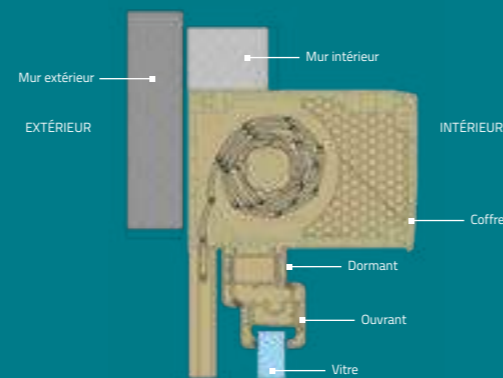

COUPE TECHNIQUE

Isolation thermique optimale de série

COLORIS

Aspect 9016 Blanc	Aspect 1015 Beige
Aspect 7047 Gris	

10 COULEURS PRÉFÉRENTIELLES

1015 Ivoire Clair	3004 Rouge Pourpre	7016** Gris Anthracite
7022 Gris Terre d'Ombre	8014 Brun Sépia	8019 Brun Gris
9005 Noir Intense	N2100 Noir Sablé	G2900 Gris Sablé

** Remplacé par le plaxé 7016 sur le coffre Zénith 2.0

7047 Telegris 4 Plus de détails sur les couleurs p56-57

+DE COULEURS

ENCORE PLUS DE CHOIX
ENCORE PLUS DE COULEURS

Plus de 200* couleurs en finition lisse et granité en Bicoloration/Monocoloration.

* Nous consulter sur la faisabilité technique de la fabrication.

(1) Pour une largeur de coffre égale à 1450 mm
(2) Pour une largeur de coffre égale à 1450 mm et doublage de 140 mm