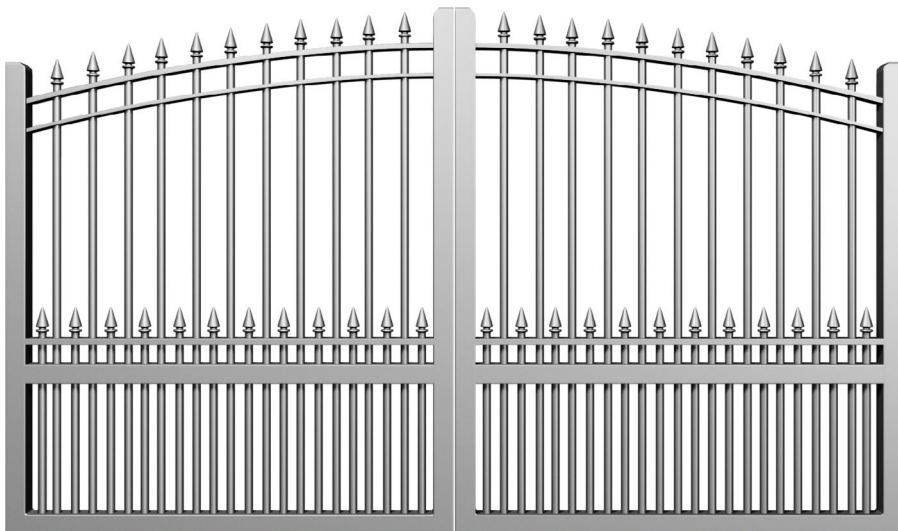

Préfalu
ZI des Platières
Rue de la Maison Rose
69440 MORNANT
Tel. 04 72 67 09 67

Forme arquée

◀ **ARC**

Gamme Médiévale - Style classique - Alu effet fer forgé

CARACTÉRISTIQUES TECHNIQUES

Matière : Aluminium