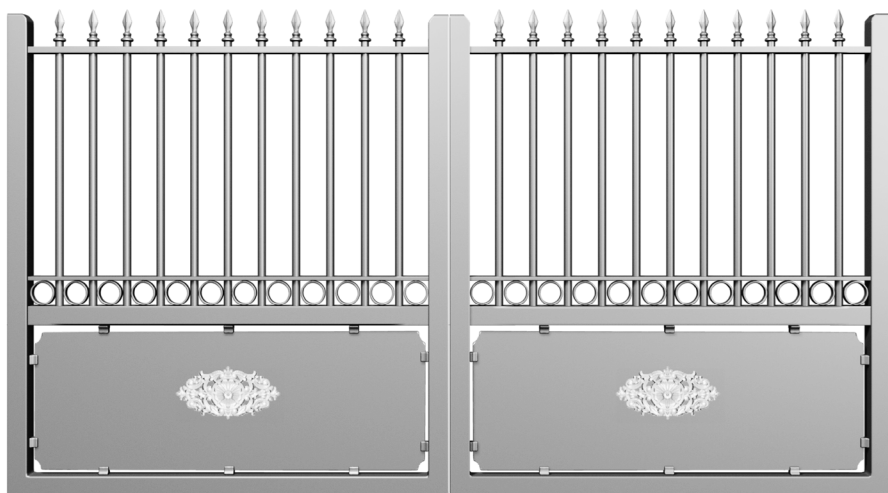

Gamme Médiévale - Style classique - Alu effet fer forgé

◀ SALTIMBANQUE

CARACTÉRISTIQUES TECHNIQUES

Matière : Aluminium

Motorisable : Non

Version coulissante : Non

Vision : Semi-ajourée

Barreaux : ø 20 x 2 mm

Montant : 60 x 40 x 3 mm

Traverse : 60 x 40 x 3 mm

Dimensions maximales battant :
Hauteur selon abaque / L5000 mm

Forme : Droite

Occultation : 30 %

Grâce à son savoir-faire, Préfalú possède plusieurs labels témoignant la qualité de fabrication de ses portails. Soucieux de respecter les exigences réglementaires, tous nos portails et automatismes sont certifiés CE. Nos portails sont ainsi garantis 20 ans contre tout vice de fabrication dans le cadre d'un usage normal.