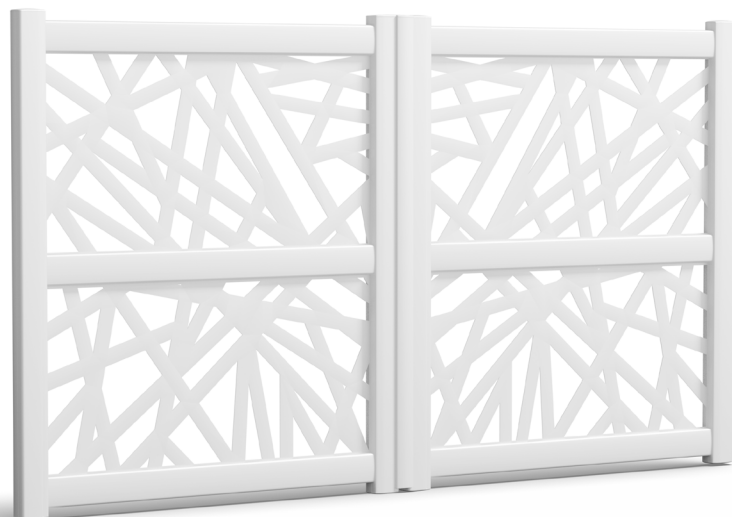

Gamme Séduction - Style décoratif

◀ **MARCY**

CARACTÉRISTIQUES TECHNIQUES en gamme **Séduction**

Matière : Aluminium

Motorisable : Oui

**Version disponible en
coulissante :** Oui

Vision : Ajourée

Remplissage : Tôle découpée

Montant : 100 x 66 mm

Traverse : 100 x 50 mm

Dimensions maximales battant :
Hauteur selon abaque / L5000 mm

Forme : Droite

Grâce à son savoir-faire, Préfalu possède plusieurs labels témoignant la qualité de fabrication de ses portails. Soucieux de respecter les exigences réglementaires, tous nos portails et automatismes sont certifiés CE. Nos portails sont ainsi garantis 20 ans contre tout vice de fabrication dans le cadre d'un usage normal.