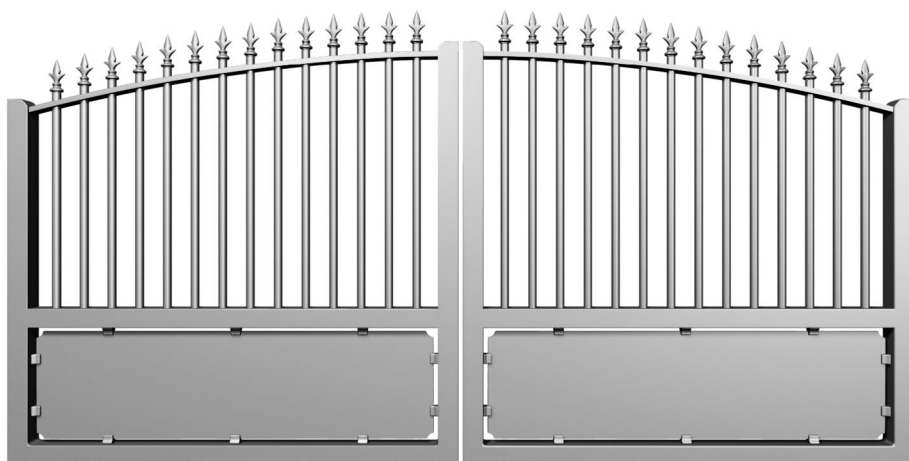

Préfalú
ZI des Platières
Rue de la Maison Rose
69440 MORNANT
Tel. 04 72 67 09 67

BOUCLIER

Gamme Médiévale - Style classique - Alu effet fer forgé

CARACTÉRISTIQUES TECHNIQUES

Matière : Aluminium

Motorisable : Non