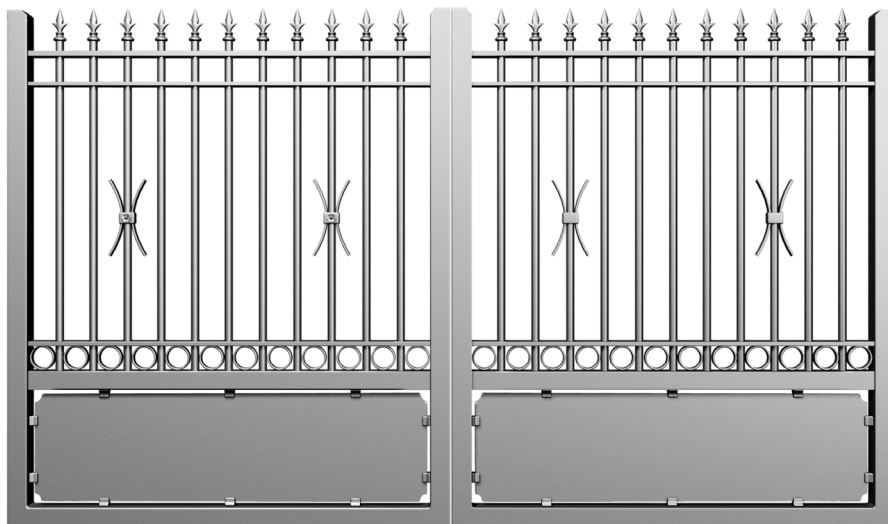

◀ **PASTOURELLE**

Gamme Médiévale - Style classique - Alu effet fer forgé

CARACTÉRISTIQUES TECHNIQUES

Matière : Aluminium

Motorisable : Non

Version coulissante : Non

Vision : Semi-ajourée

Barreaux : ø 20 x 2 mm

Montant : 60 x 40 x 3 mm

Traverse : 60 x 40 x 3 mm

Dimensions maximales battant :
Hauteur selon abaque / L5000 mm

Forme : Droite

Occultation : 30 %

Grâce à son savoir-faire, Préfal possède plusieurs labels témoignant la qualité de fabrication de ses portails. Soucieux de respecter les exigences réglementaires, tous nos portails et automatismes sont certifiés CE. Nos portails sont ainsi garantis 20 ans contre tout vice de fabrication dans le cadre d'un usage normal.