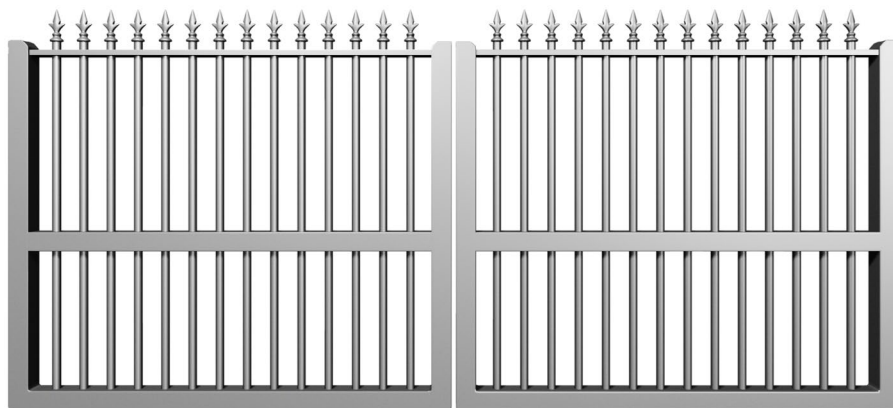

◀ JOUTE

Gamme Médiévale - Style classique - Alu effet fer forgé

CARACTÉRISTIQUES TECHNIQUES

Matière : Aluminium

Motorisable : Non

Version coulissante : Non

Vision : Semi-ajourée

Barreaux : ø 20 x 2 mm

Montant : 60 x 40 x 3 mm

Traverse : 60 x 40 x 3 mm

Dimensions maximales battant :
Hauteur selon abaque / L5000 mm

Forme : Droite

Occultation : 30 %

Grâce à son savoir-faire, Préfalú possède plusieurs labels témoignant la qualité de fabrication de ses portails. Soucieux de respecter les exigences réglementaires, tous nos portails et automatismes sont certifiés CE. Nos portails sont ainsi garantis 20 ans contre tout vice de fabrication dans le cadre d'un usage normal.