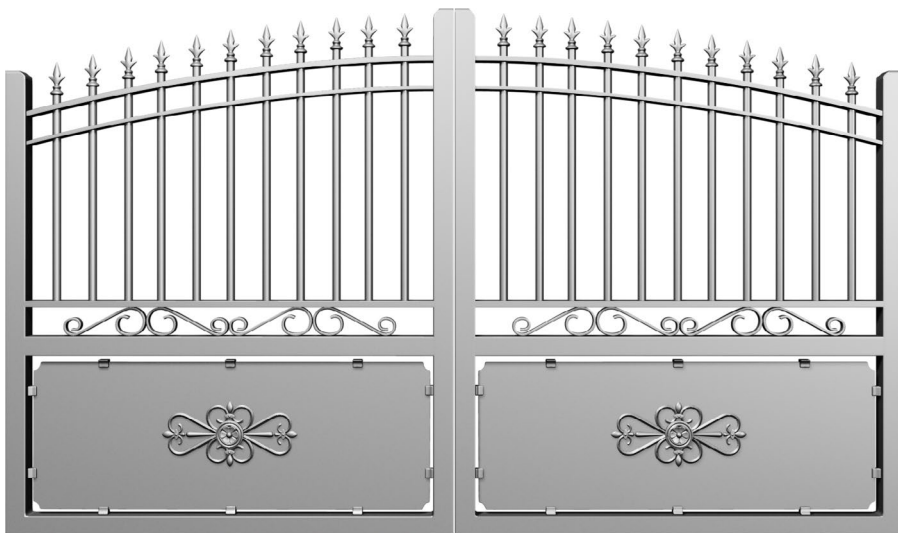

Préfalú
ZI des Platières
Rue de la Maison Rose
69440 MORNANT
Tel. 04 72 67 09 67

Gamme Médiévale - Style classique - Alu effet fer forgé

HERSE

CARACTÉRISTIQUES TECHNIQUES

Matière : Aluminium

Motorisable : Non