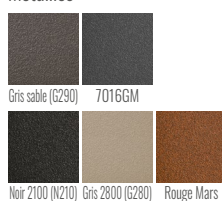

COLORIS & FINITIONS RAL STANDARDS

Brillantes

Satinées

Metallics

RAL et bois**

Granitées

* Dimension selon abaque

** en option avec plus value.