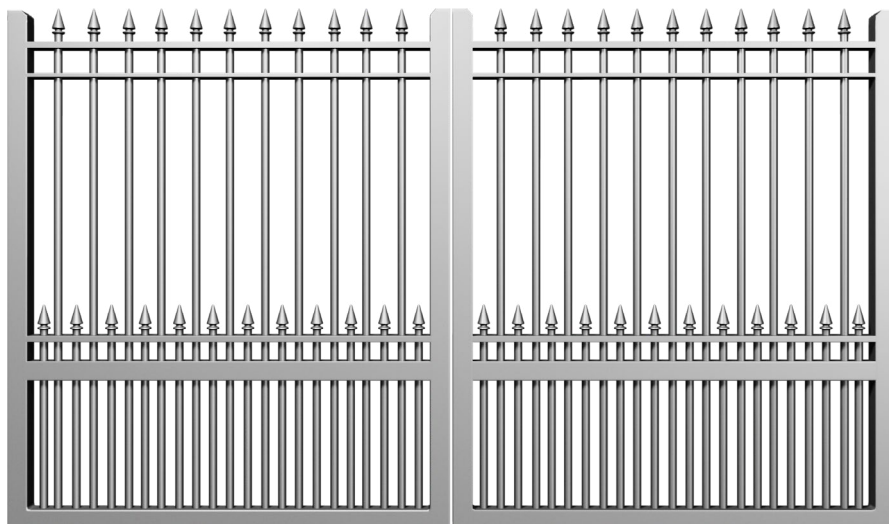

Préfal
ZI des Platières
Rue de la Maison Rose
69440 MORNANT
Tel. 04 72 67 09 67

◀ **RETS**

Gamme Médiévale - Style classique - Alu effet fer forgé

CARACTÉRISTIQUES TECHNIQUES

Matière : Aluminium

Motorisable : Non