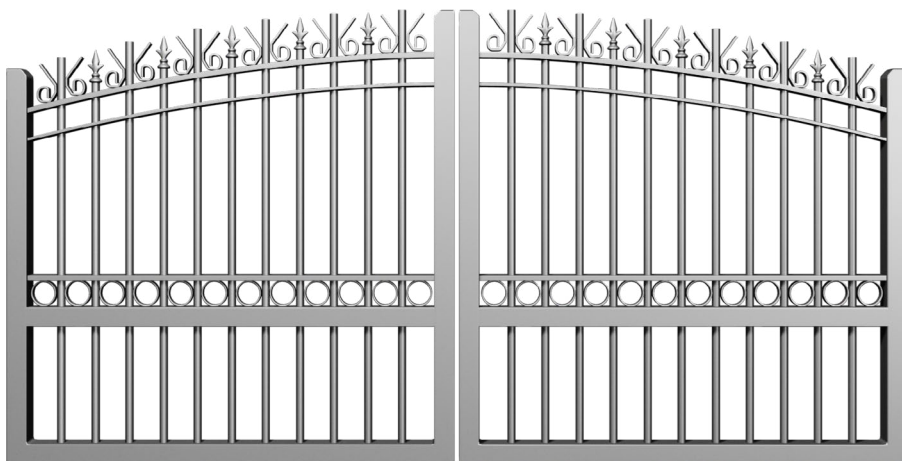

◀ MASSUE

Gamme Médiévale - Style classique - Alu effet fer forgé

CARACTÉRISTIQUES TECHNIQUES

Matière : Aluminium

Motorisable : Non

Version coulissante : Non

Vision : Ajourée

Barreaux : ø 20 x 2 mm

Montant : 60 x 40 x 3 mm

Traverse : 60 x 40 x 3 mm

Dimensions maximales battant :
Hauteur selon abaque / L5000 mm

Forme : Arquée

Occultation : 30 %

Grâce à son savoir-faire, Préfalou possède plusieurs labels témoignant la qualité de fabrication de ses portails. Soucieux de respecter les exigences réglementaires, tous nos portails et automatismes sont certifiés CE. Nos portails sont ainsi garantis 20 ans contre tout vice de fabrication dans le cadre d'un usage normal.