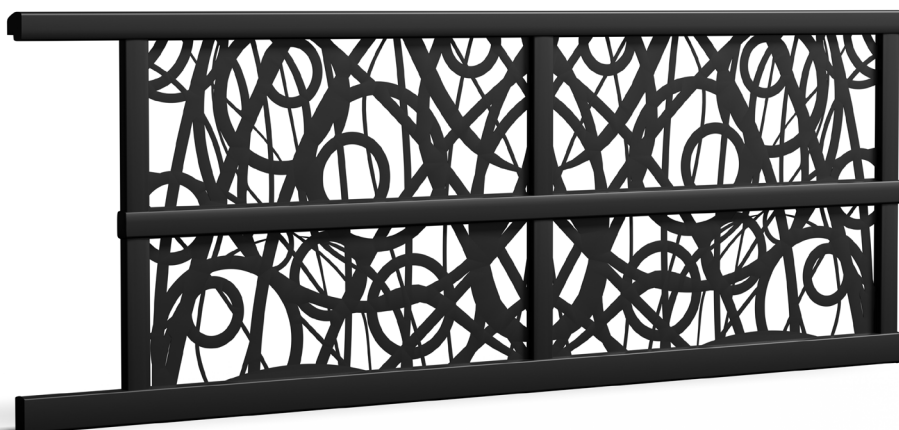

Gamme Séduction - Style décoratif

MAURIENNE
CARACTÉRISTIQUES TECHNIQUES en gamme **Séduction**
Matière : Aluminium

Motorisable : Oui

Version disponible en battant :
Oui

Vision : Ajourée

Remplissage : Tôle découpée