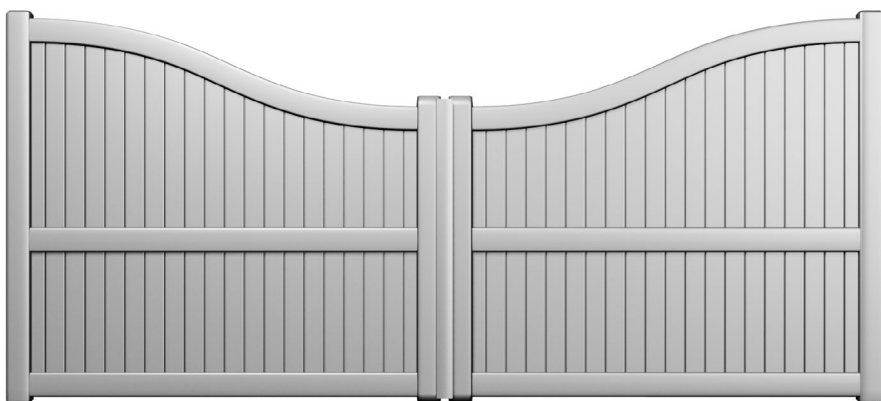

Gamme Séduction - Style classique

CERVIÈRES

COMPATIBLE AUSSI EN :
Gamme Platinum*
SURT

CARACTÉRISTIQUES TECHNIQUES en gamme Séduction

Matière : Aluminium

Motorisable : Oui

**Version transformé
couissant :** Oui

Vision : Pleine

Lames : 85 mm (Verticale)

Montant : 100 x 66 mm

Traverse : 100 x 50 mm

Dimensions maximales battant :
Hauteur selon abaque / L5000 mm

Forme : Chapeau
de gendarme inversé

Occultation : 100 %

**Options disponibles selon
modèle :** Déco Alunox,
bâton de Maréchal,
boîte aux lettres...

Grâce à son savoir-faire, Préfalú possède plusieurs labels témoignant la qualité de fabrication de ses portails. Soucieux de respecter les exigences réglementaires, tous nos portails et automatismes sont certifiés CE. Nos portails sont ainsi garantis 20 ans contre tout vice de fabrication dans le cadre d'un usage normal.

COLORIS & FINITIONS RAL STANDARDS

Brillantes	Satinées	Metallics	RAL et bois**	Granitées
1015B	9016S, 9010S, 7040S, 7016S	Gris sable (G290), 7016GM	Color wheel icon, NCDO (Hors attraction et lames XL)	3004G, 3005G, 5024G, 5003G, 6021G, 6005G
9010B	8019S, Marron d'Inde, 8011S, 7006S, 5024S	Noir 2100 (N210), Gris 2800 (G280), Rouge Mars		8011G, 7006G, 9007G, 7040G, 7016G, 8019G, 9005G

* Dimension selon abaque

** en option avec plus value.

Teintes autre RAL disponibles en option

Expert Préfalú

Préfalú
ZI des Platières
Rue de la Maison Rose
69440 MORNANT
Tel. 04 72 67 09 67