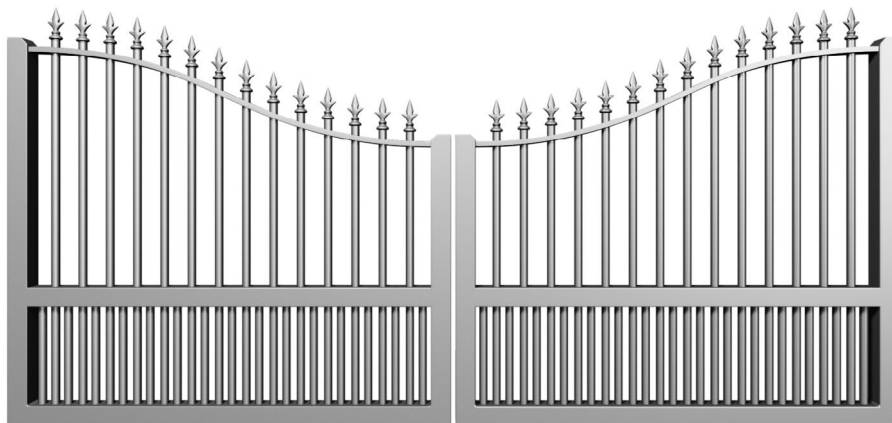

Préfal
ZI des Platières
Rue de la Maison Rose
69440 MORNANT
Tel. 04 72 67 09 67

◀ **DRAGON**

Gamme Médiévale - Style classique - Alu effet fer forgé

CARACTÉRISTIQUES TECHNIQUES

- Matière :** Aluminium
- Motorisable :** Non
- Version coulissante :** Non
- Vision :** Ajourée
- Barreaux :** ø 20 x 2 mm
- Montant :** 60 x 40 x 3 mm
- Traverse :** 60 x 40 x 3 mm