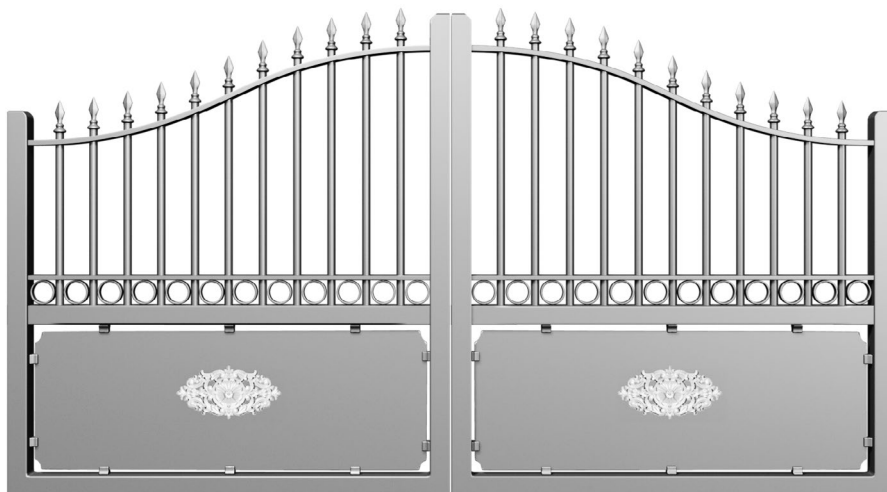

◀ **VASSAL**

Gamme Médiévale - Style classique - Alu effet fer forgé

CARACTÉRISTIQUES TECHNIQUES

Matière : Aluminium

Motorisable : Non

Version coulissante : Non

Vision : Semi-ajourée

Barreaux : ø 20 x 2 mm

Montant : 60 x 40 x 3 mm

Traverse : 60 x 40 x 3 mm

Dimensions maximales battant :
Hauteur selon abaque / L5000 mm

Forme : Chapeau de gendarme

Occultation : 30 %

Grâce à son savoir-faire, Préfalu possède plusieurs labels témoignant la qualité de fabrication de ses portails. Soucieux de respecter les exigences réglementaires, tous nos portails et automatismes sont certifiés CE. Nos portails sont ainsi garantis 20 ans contre tout vice de fabrication dans le cadre d'un usage normal.