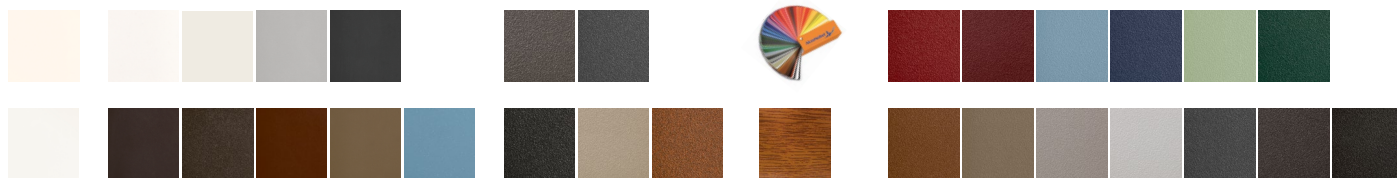

COLORIS & FINITIONS RAL STANDARDS

Brillantes

Satinées

Metallics

RAL et bois**

Granitées

** en option avec plus value.

Teintes autre RAL disponibles en option