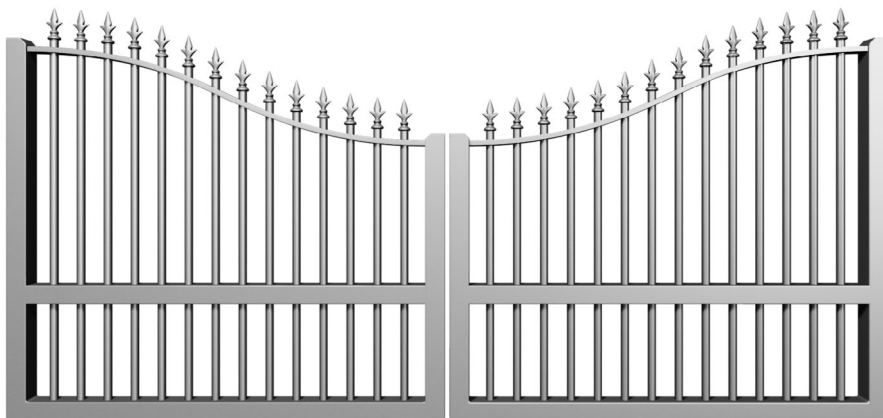

Gamme Médiévale - Style classique - Alu effet fer forgé

◀ ATTELAGE

CARACTÉRISTIQUES TECHNIQUES

Matière : Aluminium

Motorisable : Non

Version coulissante : Non

Vision : Ajourée

Barreaux : ø 20 x 2 mm

Montant : 60 x 40 x 3 mm

Traverse : 60 x 40 x 3 mm

Dimensions maximales battant :
Hauteur selon abaque / L5000 mm

Forme : Chapeau
de gendarme inversé

Occlusion : 30 %

Grâce à son savoir-faire, Préfalú possède plusieurs labels témoignant la qualité de fabrication de ses portails. Soucieux de respecter les exigences réglementaires, tous nos portails et automatismes sont certifiés CE. Nos portails sont ainsi garantis 20 ans contre tout vice de fabrication dans le cadre d'un usage normal.