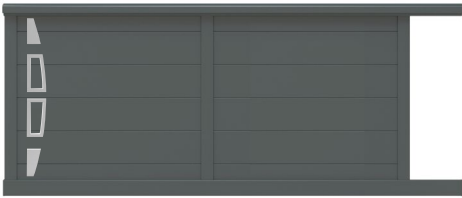

Décoration Alunox **ACCESS 15**