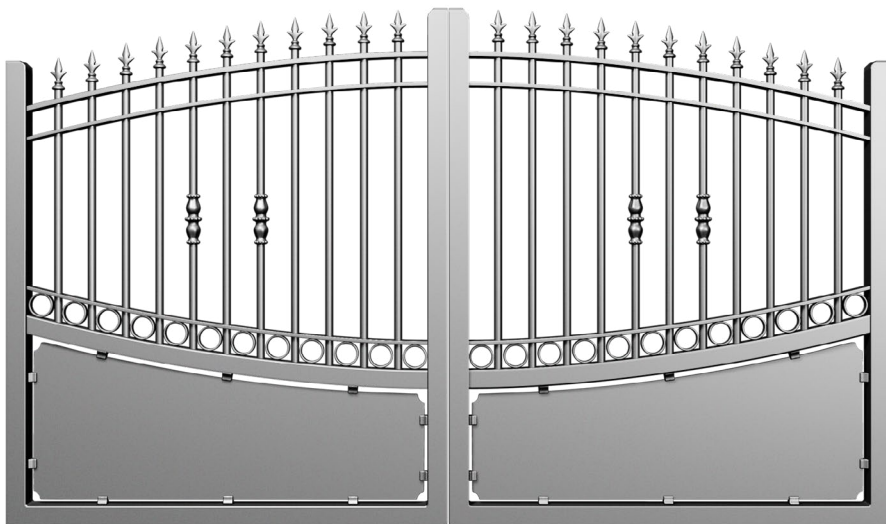

Préfalou
ZI des Platières
Rue de la Maison Rose
69440 MORNANT
Tel. 04 72 67 09 67

Gamme Médiévale - Style classique - Alu effet fer forgé

◀ **MANDRAGORE**

CARACTÉRISTIQUES TECHNIQUES

Matière : Aluminium

Motorisable : Non