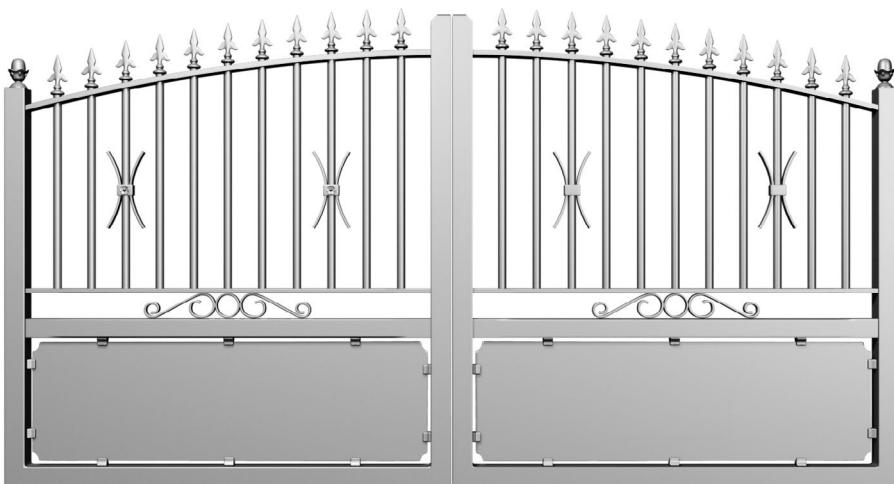

Préfalú
ZI des Platières
Rue de la Maison Rose
69440 MORNANT
Tel. 04 72 67 09 67

◀ BRAIE

Gamme Médiévale - Style classique - Alu effet fer forgé

CARACTÉRISTIQUES TECHNIQUES

Matière : Aluminium

Motorisable : Non