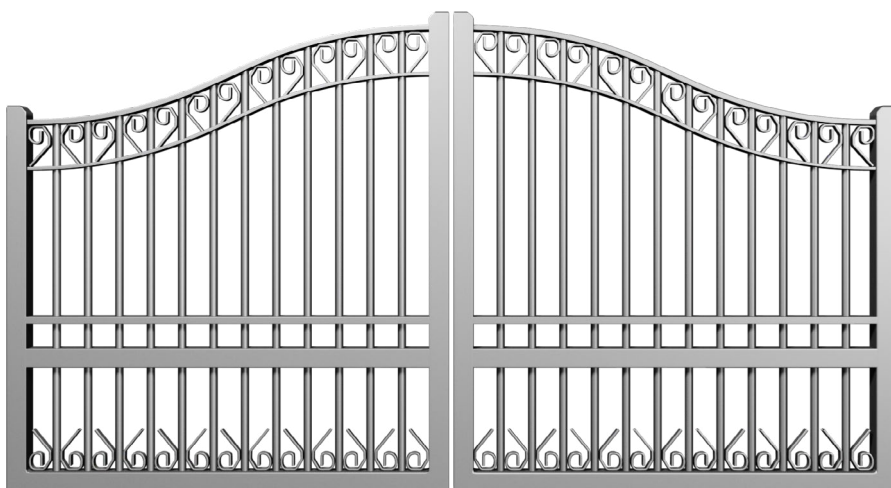

Préfalú
ZI des Platières
Rue de la Maison Rose
69440 MORNANT
Tel. 04 72 67 09 67

◀ DAMOISEAU

Gamme Médiévale - Style classique - Alu effet fer forgé

CARACTÉRISTIQUES TECHNIQUES

Matière : Aluminium

Motorisable : Non