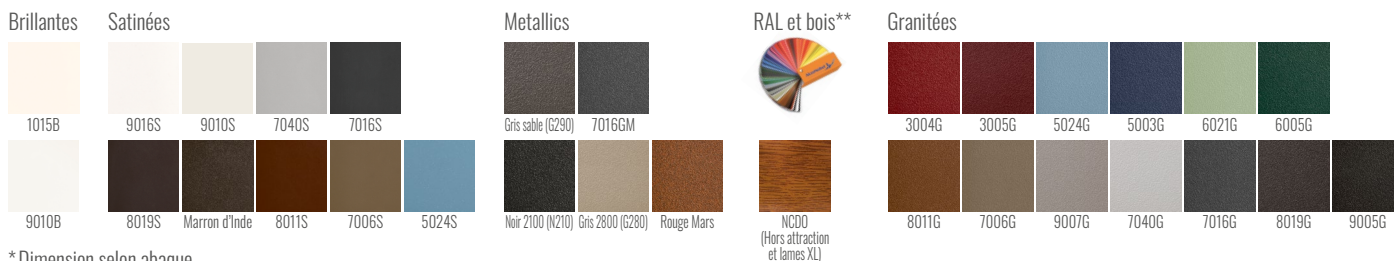

COLORIS & FINITIONS RAL STANDARDS

* Dimension selon abaque

** en option avec plus value.

Teintes autre RAL disponibles en option

Expert Préfal

Préfal
ZI des Platières
Rue de la Maison Rose
69440 MORNANT
Tel. 04 72 67 09 67