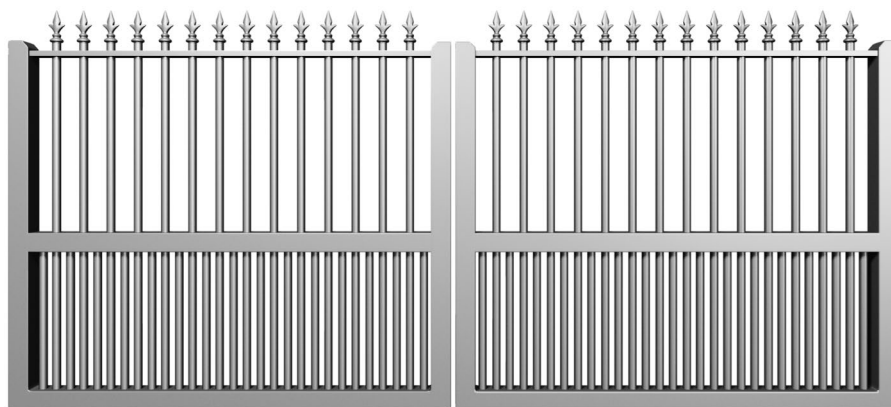

Les portails & portillons

CLASSIQUES

Alu effet fer forgé

Forme droite

ESCARELLE

Gamme Médiévale - Style classique - Alu effet fer forgé

CARACTÉRISTIQUES TECHNIQUES

Matière : Aluminium