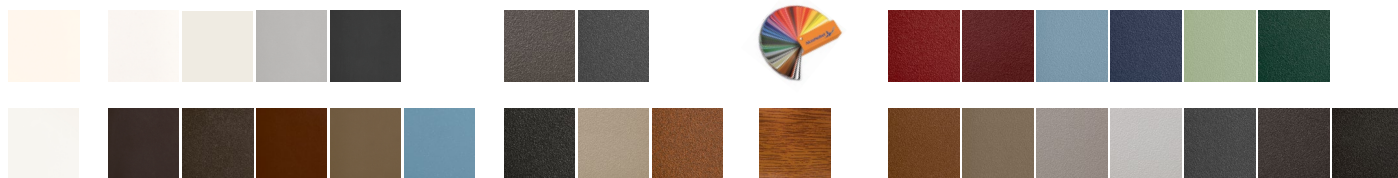

COLORIS & FINITIONS RAL STANDARDS

Brillantes

Satinées

Metallics

RAL et bois**

Granitées

** en option avec plus value.
Teintes autre RAL disponibles en option

Expert Préfal