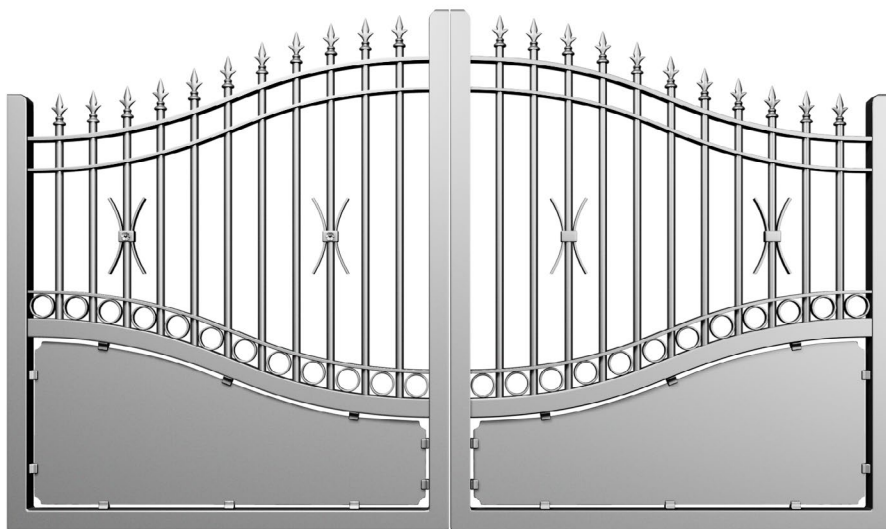

◀ HALLEBARDE

Gamme Médiévale - Style classique - Alu effet fer forgé

CARACTÉRISTIQUES TECHNIQUES

Matière : Aluminium

Motorisable : Non

Version coulissante : Non

Vision : Semi-ajourée

Barreaux : ø 20 x 2 mm

Montant : 60 x 40 x 3 mm

Traverse : 60 x 40 x 3 mm

Dimensions maximales battant :
Hauteur selon abaque / L5000 mm

Forme : Chapeau de gendarme

Occultation : 30 %

Grâce à son savoir-faire, Préfalu possède plusieurs labels témoignant la qualité de fabrication de ses portails. Soucieux de respecter les exigences réglementaires, tous nos portails et automatismes sont certifiés CE. Nos portails sont ainsi garantis 20 ans contre tout vice de fabrication dans le cadre d'un usage normal.