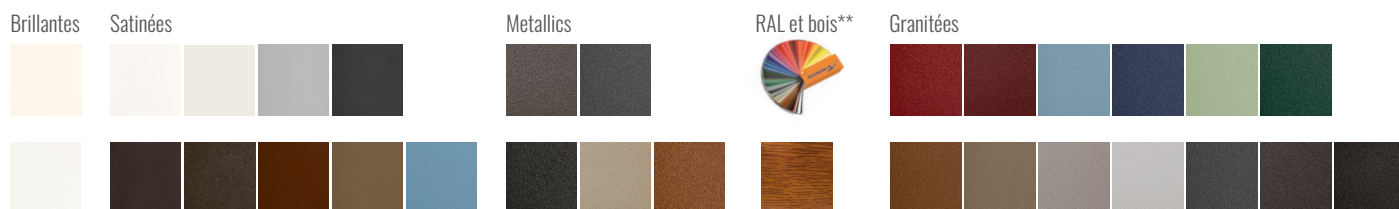

COLORIS & FINITIONS RAL STANDARDS

** en option avec plus value.
Teintes autre RAL disponibles en option

Expert Préfal

Préfal
ZI des Platières
Rue de la Maison Rose
69440 MORNANT
Tel. 04 72 67 09 67