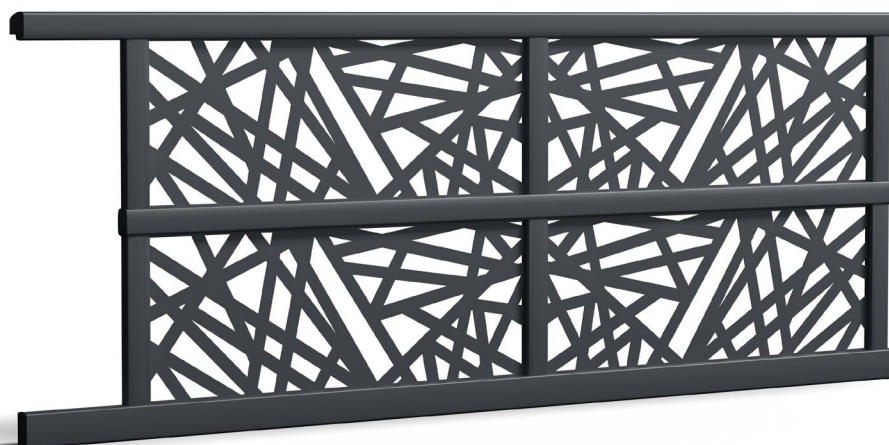

Gamme Séduction - Style décoratif

◀ **MARCY**

CARACTÉRISTIQUES TECHNIQUES en gamme **Séduction**

Matière : Aluminium

Motorisable : Oui

Version disponible en battant :
 Oui

Vision : Semi-ajourée

Remplissage : Tôle découpée