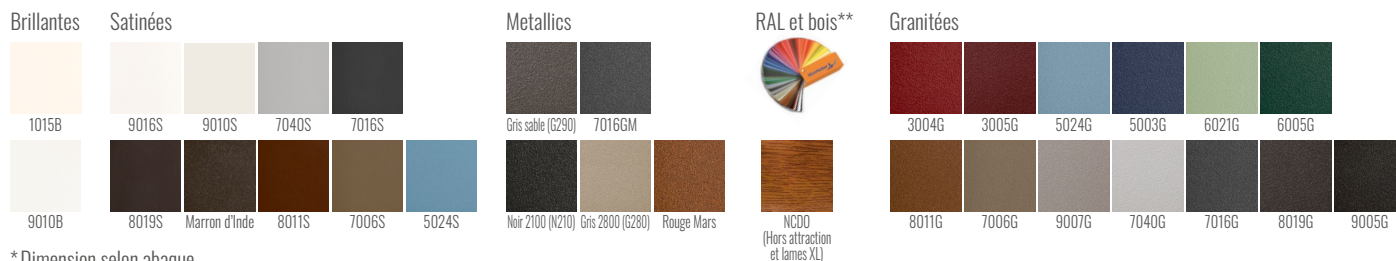

COLORIS & FINITIONS RAL STANDARDS

* Dimension selon abaque

** en option avec plus value.

Teintes autre RAL disponibles en option

Expert Préfal

Préfal
ZI des Platières
Rue de la Maison Rose
69440 MORNANT
Tel. 04 72 67 09 67