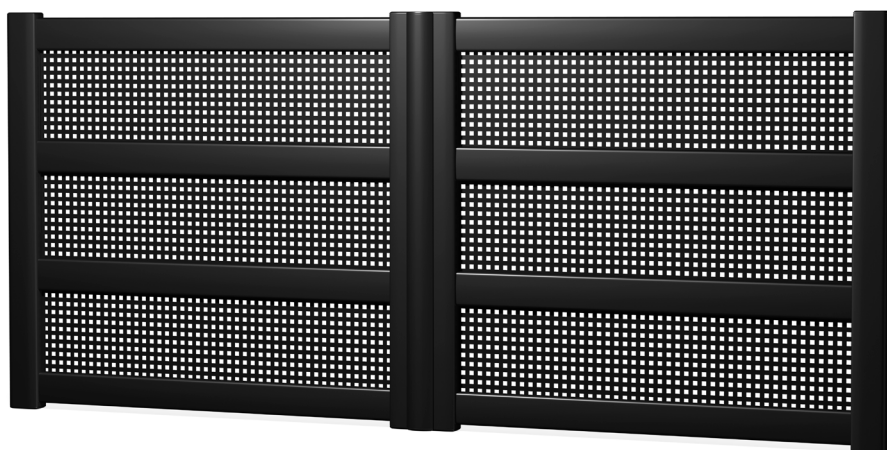

◀ **THERAI**

Gamme Séduction - Style décoratif

CARACTÉRISTIQUES TECHNIQUES en gamme **Séduction**

Matière : Aluminium

Motorisable : Oui

Version disponible en coulissante : Oui

Vision : Semi-ajourée

Remplissage : Tôle perforée

Montant : 100 x 66 mm

Traverse : 100 x 50 mm

Dimensions maximales battant :
Hauteur selon abaque / L5000 mm

Forme : Droite

Occlusion : Plusieurs tôles perforées disposant d'un niveau d'occlusion différent au choix.

Grâce à son savoir-faire, Préfalu possède plusieurs labels témoignant la qualité de fabrication de ses portails. Soucieux de respecter les exigences réglementaires, tous nos portails et automatismes sont certifiés CE. Nos portails sont ainsi garantis 20 ans contre tout vice de fabrication dans le cadre d'un usage normal.