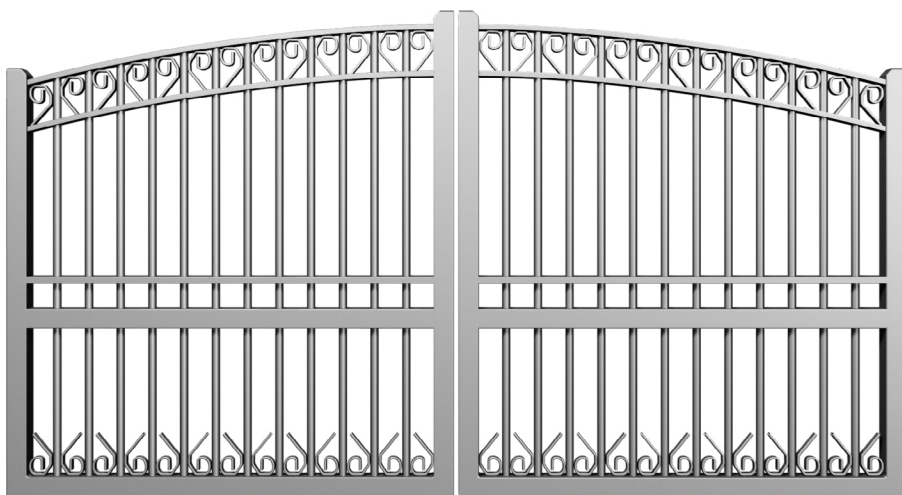

◀ **ÉPÉE**

Gamme Médiévale - Style classique - Alu effet fer forgé

CARACTÉRISTIQUES TECHNIQUES

Matière : Aluminium

Motorisable : Non

Version coulissante : Non

Vision : Ajourée

Barreaux : ø 20 x 2 mm

Montant : 60 x 40 x 3 mm

Traverse : 60 x 40 x 3 mm

Dimensions maximales battant :
Hauteur selon abaque / L5000 mm

Forme : Arquée

Occultation : 30 %

Grâce à son savoir-faire, Préfalú possède plusieurs labels témoignant la qualité de fabrication de ses portails. Soucieux de respecter les exigences réglementaires, tous nos portails et automatismes sont certifiés CE. Nos portails sont ainsi garantis 20 ans contre tout vice de fabrication dans le cadre d'un usage normal.