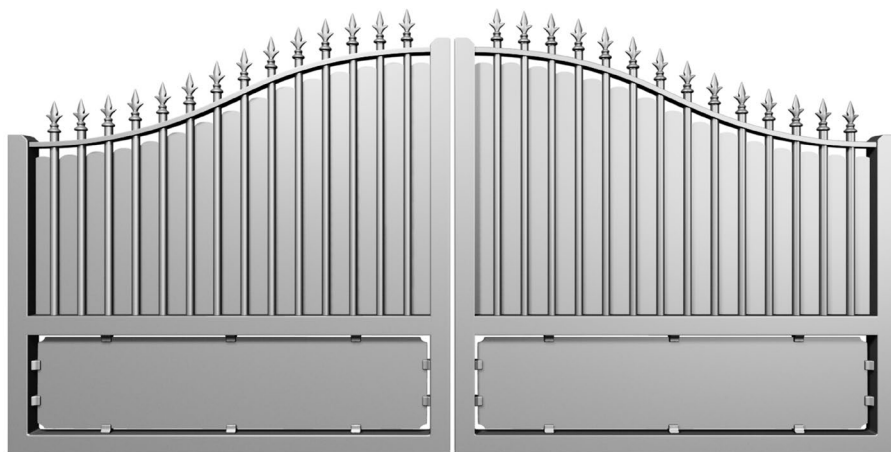

Préfalu
ZI des Platières
Rue de la Maison Rose
69440 MORNANT
Tel. 04 72 67 09 67

◀ **DONJON**

Gamme Médiévale - Style classique - Alu effet fer forgé

CARACTÉRISTIQUES TECHNIQUES

- Matière :** Aluminium
- Motorisable :** Non
- Version coulissante :** Non
- Vision :** Pleine
- Barreaux :** ø 20 x 2 mm
- Montant :** 60 x 40 x 3 mm
- Traverse :** 60 x 40 x 3 mm