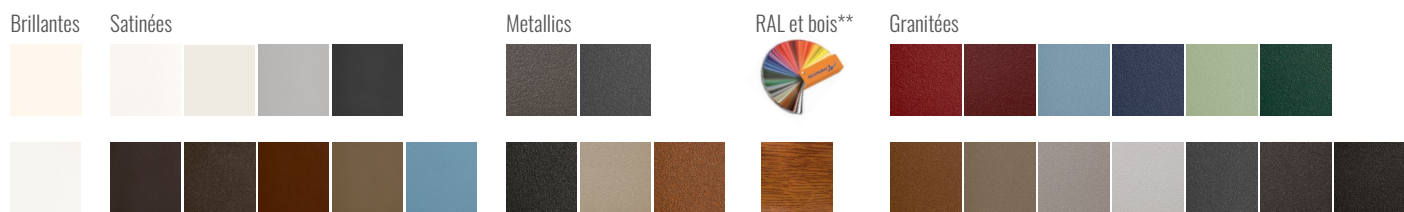

COLORIS & FINITIONS RAL STANDARDS

** en option avec plus value.
Teintes autre RAL disponibles en option

Expert Préfalu