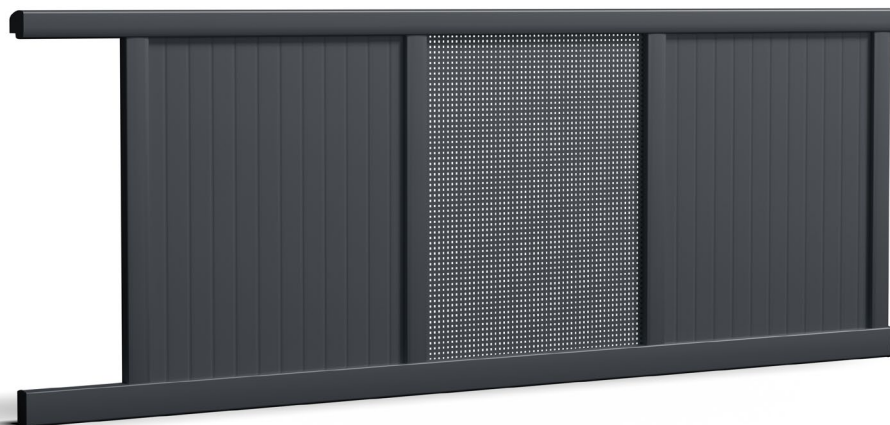

◀ **SECCHI**

Gamme Séduction - Style décoratif

CARACTÉRISTIQUES TECHNIQUES en gamme **Séduction**

Matière : Aluminium

Motorisable : Oui

Version disponible en battant :
Oui

Vision : Semi-ajourée

Remplissage : 85 mm (Verticale)
et tôle perforée

Montant : 100 x 66 mm

Traverse : 100 x 50 mm

**Dimensions maximales
coulissant :** Hauteur selon
abaque / L6000 mm

Forme : Droite

Occultation : 80 %

Grâce à son savoir-faire, Préfal possède plusieurs labels témoignant la qualité de fabrication de ses portails. Soucieux de respecter les exigences réglementaires, tous nos portails et automatismes sont certifiés CE. Nos portails sont ainsi garantis 20 ans contre tout vice de fabrication dans le cadre d'un usage normal.