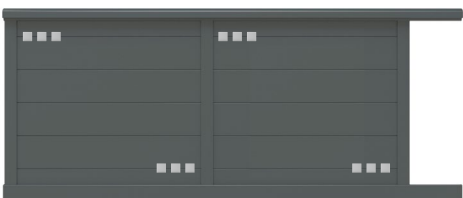

Décoration Alunox **ACCESS 6**