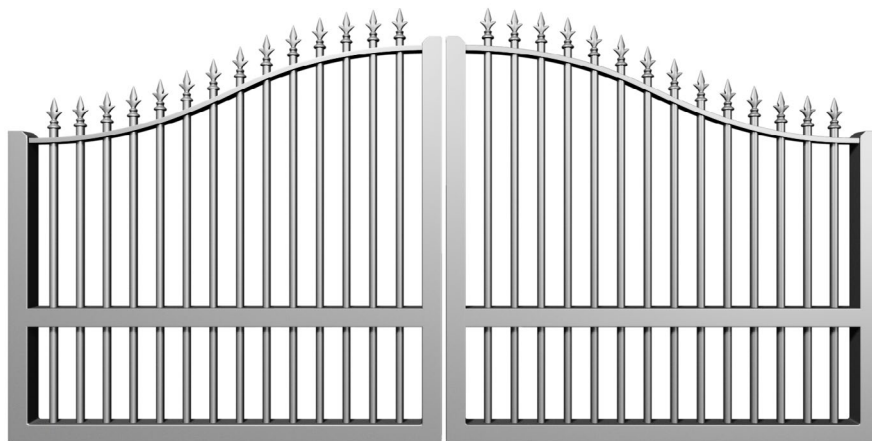

Préfal
ZI des Platières
Rue de la Maison Rose
69440 MORNANT
Tel. 04 72 67 09 67

Forme chapeau de gendarme

Gamme Médiévale - Style classique - Alu effet fer forgé

◀ **ARMOIRIE**

CARACTÉRISTIQUES TECHNIQUES