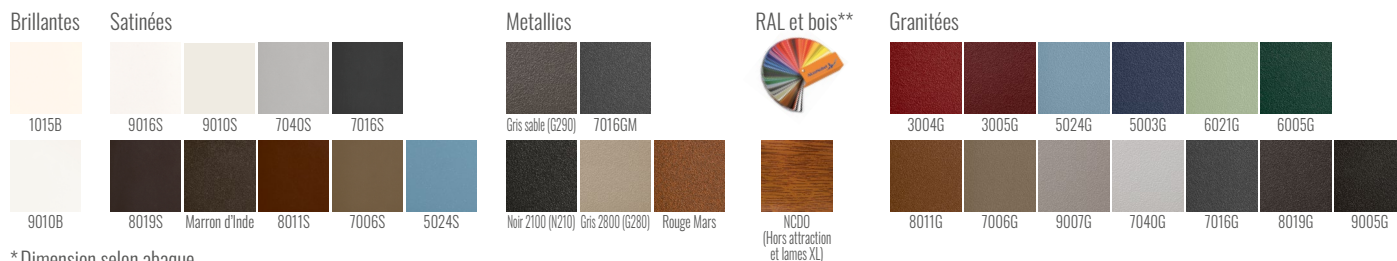

COLORIS & FINITIONS RAL STANDARDS

* Dimension selon abaque

** en option avec plus value.

Teintes autre RAL disponibles en option

Expert Préfal

Préfal
ZI des Platières
Rue de la Maison Rose
69440 MORNANT
Tel. 04 72 67 09 67