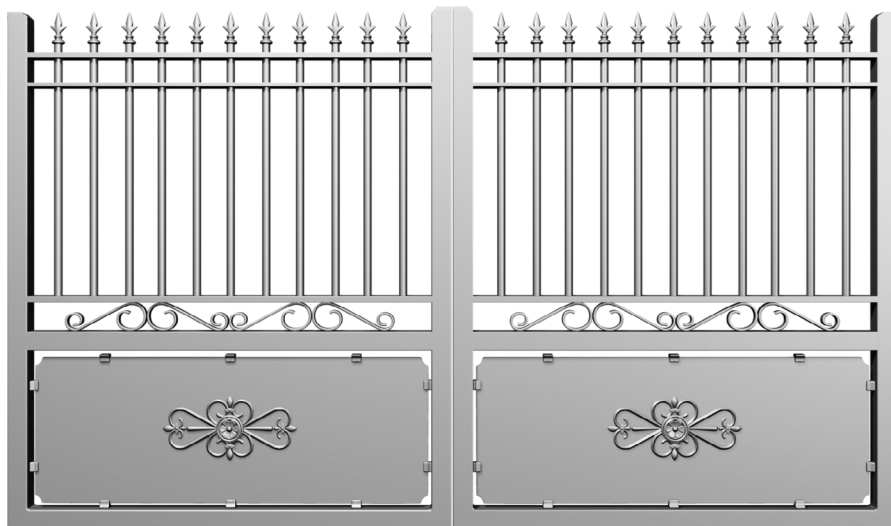

◀ **FIEF**

Gamme Médiévale - Style classique - Alu effet fer forgé

CARACTÉRISTIQUES TECHNIQUES

Matière : Aluminium

Motorisable : Non

Version coulissante : Non

Vision : Semi-ajourée

Barreaux : ø 20 x 2 mm

Montant : 60 x 40 x 3 mm

Traverse : 60 x 40 x 3 mm

Dimensions maximales battant :
Hauteur selon abaque / L5000 mm

Forme : Droite

Occultation : 30 %

Grâce à son savoir-faire, Préfalou possède plusieurs labels témoignant la qualité de fabrication de ses portails. Soucieux de respecter les exigences réglementaires, tous nos portails et automatismes sont certifiés CE. Nos portails sont ainsi garantis 20 ans contre tout vice de fabrication dans le cadre d'un usage normal.