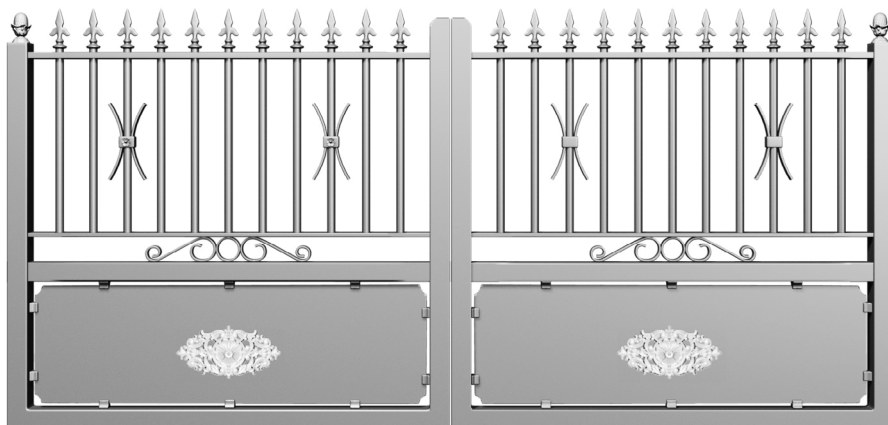

◀ **SERF**

Gamme Médiévale - Style classique - Alu effet fer forgé

CARACTÉRISTIQUES TECHNIQUES

Matière : Aluminium

Motorisable : Non

Version coulissante : Non

Vision : Semi-ajourée

Barreaux : ø 20 x 2 mm

Montant : 60 x 40 x 3 mm

Traverse : 60 x 40 x 3 mm

Dimensions maximales battant :
Hauteur selon abaque / L5000 mm

Forme : Droite

Occultation : 30 %

Grâce à son savoir-faire, Préfalú possède plusieurs labels témoignant la qualité de fabrication de ses portails. Soucieux de respecter les exigences réglementaires, tous nos portails et automatismes sont certifiés CE. Nos portails sont ainsi garantis 20 ans contre tout vice de fabrication dans le cadre d'un usage normal.