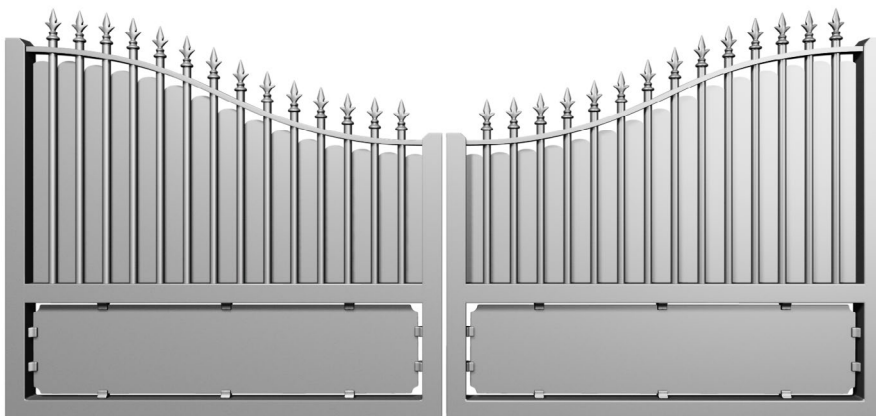

◀ **CITADELLE**

Gamme Médiévale - Style classique - Alu effet fer forgé

CARACTÉRISTIQUES TECHNIQUES

Matière : Aluminium

Motorisable : Non

Version coulissante : Non

Vision : Pleine

Barreaux : ø 20 x 2 mm

Montant : 60 x 40 x 3 mm

Traverse : 60 x 40 x 3 mm

Dimensions maximales battant :
Hauteur selon abaque / L5000 mm

Forme : Chapeau
de gendarme inversé

Occlusion : 100 %

Grâce à son savoir-faire, Préfal possède plusieurs labels témoignant la qualité de fabrication de ses portails. Soucieux de respecter les exigences réglementaires, tous nos portails et automatismes sont certifiés CE. Nos portails sont ainsi garantis 20 ans contre tout vice de fabrication dans le cadre d'un usage normal.