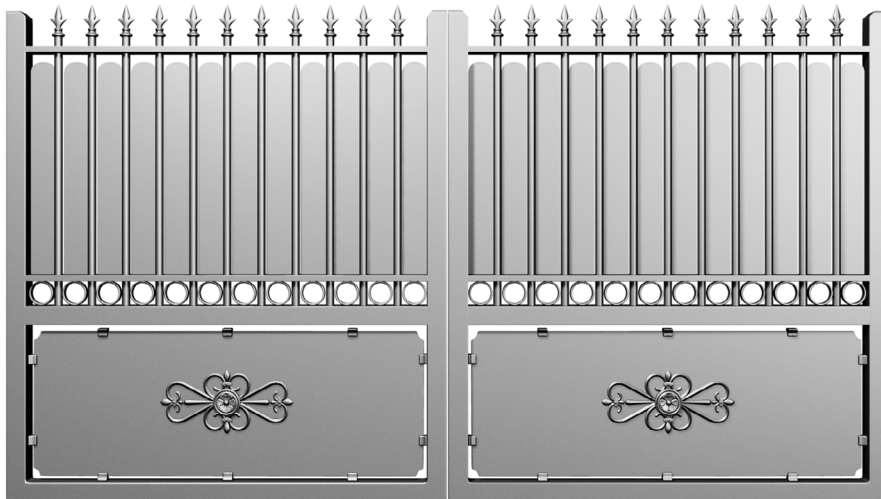

◀ **TOUR**

Gamme Médiévale - Style classique - Alu effet fer forgé

CARACTÉRISTIQUES TECHNIQUES

Matière : Aluminium

Motorisable : Non

Version coulissante : Non

Vision : Pleine

Barreaux : ø 20 x 2 mm

Montant : 60 x 40 x 3 mm

Traverse : 60 x 40 x 3 mm

Dimensions maximales battant :
Hauteur selon abaque / L5000 mm

Forme : Droite

Occultation : 100 %

Grâce à son savoir-faire, Préfal possède plusieurs labels témoignant la qualité de fabrication de ses portails. Soucieux de respecter les exigences réglementaires, tous nos portails et automatismes sont certifiés CE. Nos portails sont ainsi garantis 20 ans contre tout vice de fabrication dans le cadre d'un usage normal.