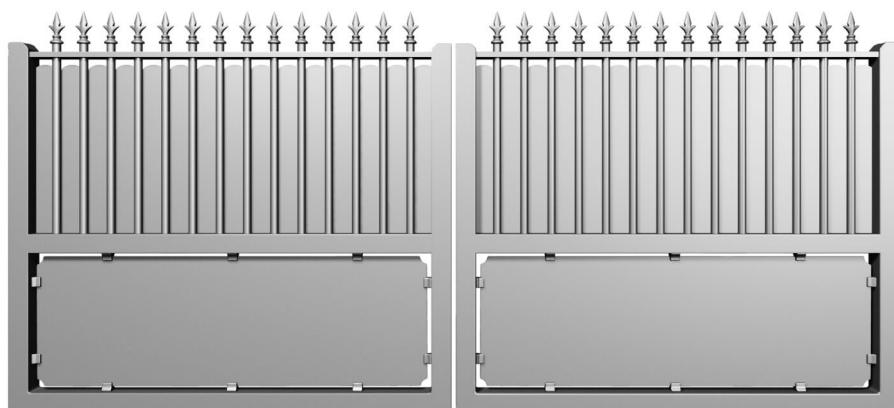

Préfalú
ZI des Platières
Rue de la Maison Rose
69440 MORNANT
Tel. 04 72 67 09 67

Gamme Médiévale - Style classique - Alu effet fer forgé

◀ MURAILLE

CARACTÉRISTIQUES TECHNIQUES

Matière : Aluminium

Motorisable : Non