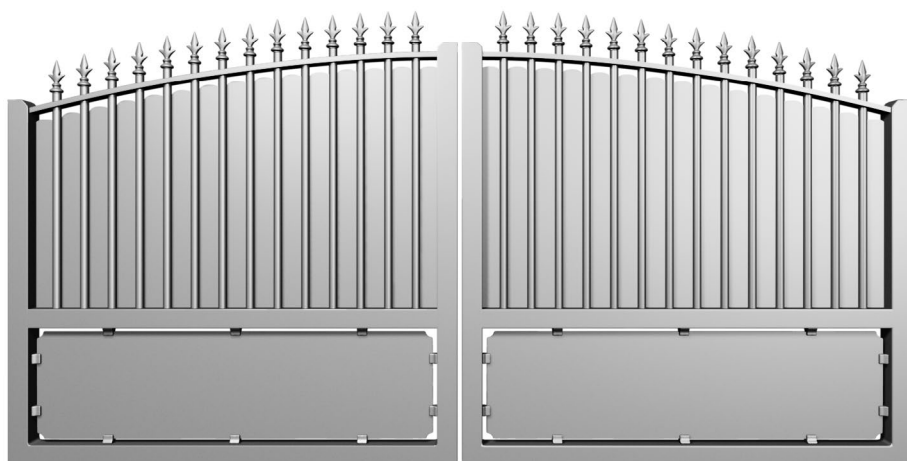

◀ **CATHARE**

Gamme Médiévale - Style classique - Alu effet fer forgé

CARACTÉRISTIQUES TECHNIQUES

Matière : Aluminium

Motorisable : Non

Version coulissante : Non

Vision : Pleine

Barreaux : ø 20 x 2 mm

Montant : 60 x 40 x 3 mm

Traverse : 60 x 40 x 3 mm

Dimensions maximales battant :
Hauteur selon abaque / L5000 mm

Forme : Arquée

Occultation : 100 %

Grâce à son savoir-faire, Préfal possède plusieurs labels témoignant la qualité de fabrication de ses portails. Soucieux de respecter les exigences réglementaires, tous nos portails et automatismes sont certifiés CE. Nos portails sont ainsi garantis 20 ans contre tout vice de fabrication dans le cadre d'un usage normal.