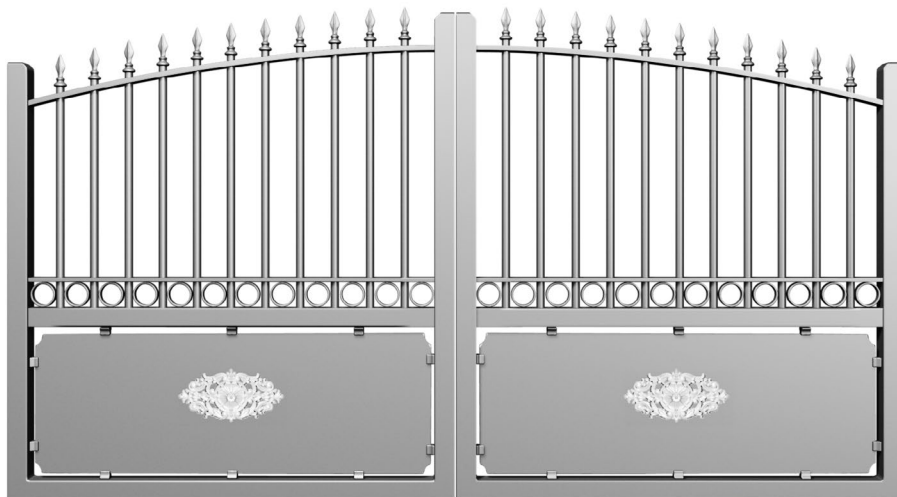

Préfalú
ZI des Platières
Rue de la Maison Rose
69440 MORNANT
Tel. 04 72 67 09 67

Gamme Médiévale - Style classique - Alu effet fer forgé

◀ GARGOUILLE

CARACTÉRISTIQUES TECHNIQUES

Matière : Aluminium

Motorisable : Non