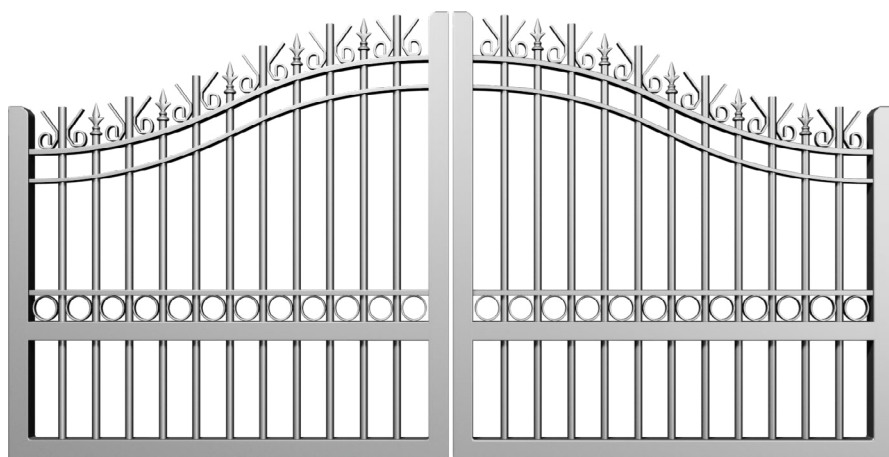

◀ LANCE

Gamme Médiévale - Style classique - Alu effet fer forgé

CARACTÉRISTIQUES TECHNIQUES

Matière : Aluminium

Motorisable : Non

Version coulissante : Non

Vision : Ajourée

Barreaux : ø 20 x 2 mm

Montant : 60 x 40 x 3 mm

Traverse : 60 x 40 x 3 mm

Dimensions maximales battant :
Hauteur selon abaque / L5000 mm

Forme : Chapeau de gendarme

Occultation : 30 %

Grâce à son savoir-faire, Préfalou possède plusieurs labels témoignant la qualité de fabrication de ses portails. Soucieux de respecter les exigences réglementaires, tous nos portails et automatismes sont certifiés CE. Nos portails sont ainsi garantis 20 ans contre tout vice de fabrication dans le cadre d'un usage normal.