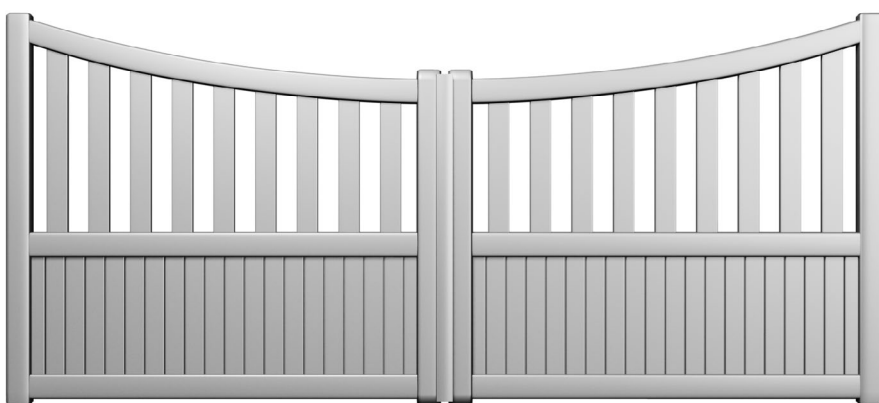

Gamme Séduction - Style classique

ABAX

COMPATIBLE AUSSI EN :
Gamme Attraction*
CIPOLIN
Gamme Platinum*
MAUI

CARACTÉRISTIQUES TECHNIQUES en gamme Séduction

Matière : Aluminium

Motorisable : Oui

**Version disponible en
couissante :** Non

Vision : Semi-ajourée

Lames : 85 mm (Verticale)

Montant : 100 x 66 mm

Traverse : 100 x 50 mm

Dimensions maximales battant :
Hauteur selon abaque / L5000 mm

Forme : Incurvée

Occlusion : 30 %

**Options disponibles selon
modèle :** Déco Alunox,
bâton de Maréchal,
boîte aux lettres...

Grâce à son savoir-faire, Préfalú possède plusieurs labels témoignant la qualité de fabrication de ses portails. Soucieux de respecter les exigences réglementaires, tous nos portails et automatismes sont certifiés CE. Nos portails sont ainsi garantis 20 ans contre tout vice de fabrication dans le cadre d'un usage normal.