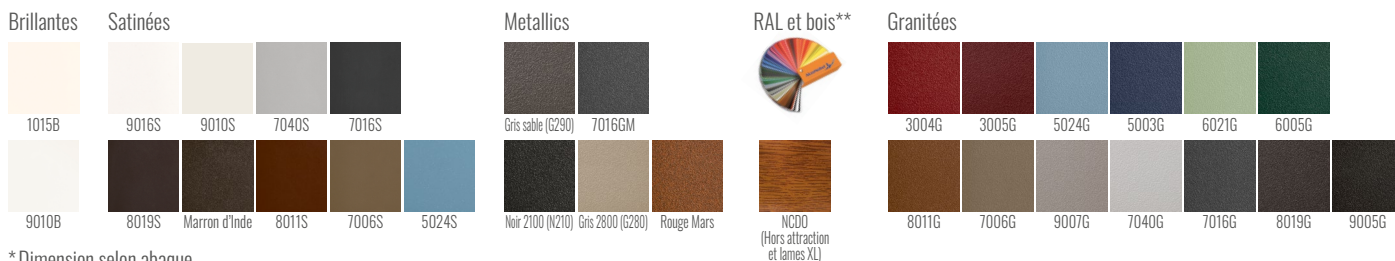

COLORIS & FINITIONS RAL STANDARDS

* Dimension selon abaque

** en option avec plus value.

Teintes autre RAL disponibles en option

Expert Préfal

Préfal
ZI des Platières
Rue de la Maison Rose
69440 MORNANT
Tel. 04 72 67 09 67