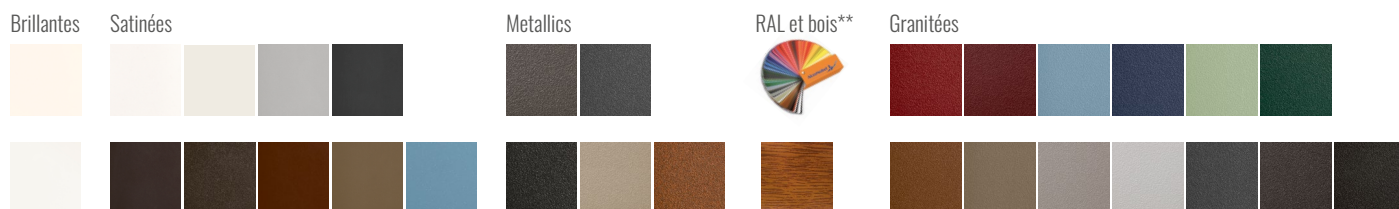

COLORIS & FINITIONS RAL STANDARDS

** en option avec plus value.
Teintes autre RAL disponibles en option

Expert Préfalu

Préfalu
ZI des Platières
Rue de la Maison Rose
69440 MORNANT
Tel. 04 72 67 09 67