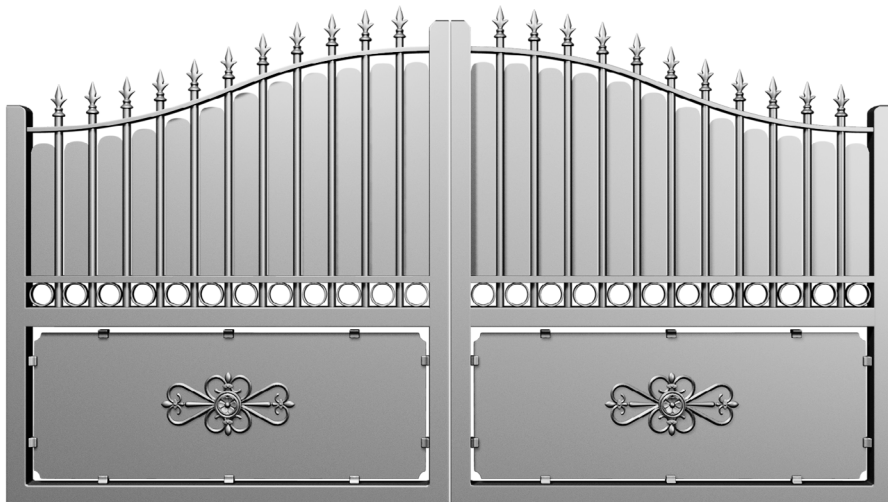

◀ **OUBLIETTE**

Gamme Médiévale - Style classique - Alu effet fer forgé

CARACTÉRISTIQUES TECHNIQUES

Matière : Aluminium

Motorisable : Non

Version coulissante : Non

Vision : Pleine

Barreaux : ø 20 x 2 mm

Montant : 60 x 40 x 3 mm

Traverse : 60 x 40 x 3 mm

Dimensions maximales battant :
Hauteur selon abaque / L5000 mm

Forme : Chapeau de gendarme

Occultation : 30 %

Grâce à son savoir-faire, Préfal possède plusieurs labels témoignant la qualité de fabrication de ses portails. Soucieux de respecter les exigences réglementaires, tous nos portails et automatismes sont certifiés CE. Nos portails sont ainsi garantis 20 ans contre tout vice de fabrication dans le cadre d'un usage normal.