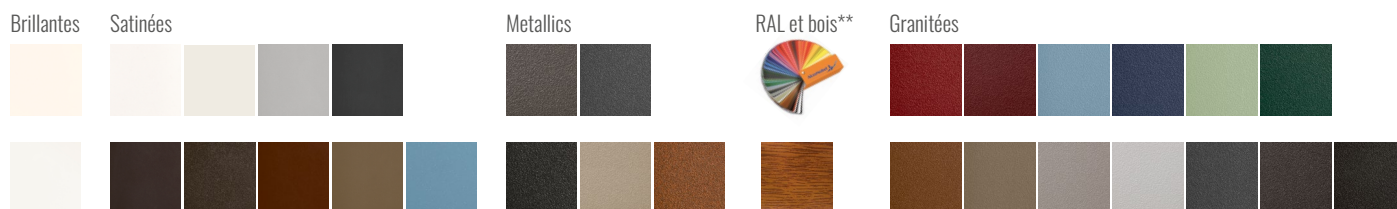

COLORIS & FINITIONS RAL STANDARDS

** en option avec plus value.
Teintes autre RAL disponibles en option

Expert Préfalu

Préfalu
ZI des Platières
Rue de la Maison Rose
69440 MORNANT
Tel. 04 72 67 09 67