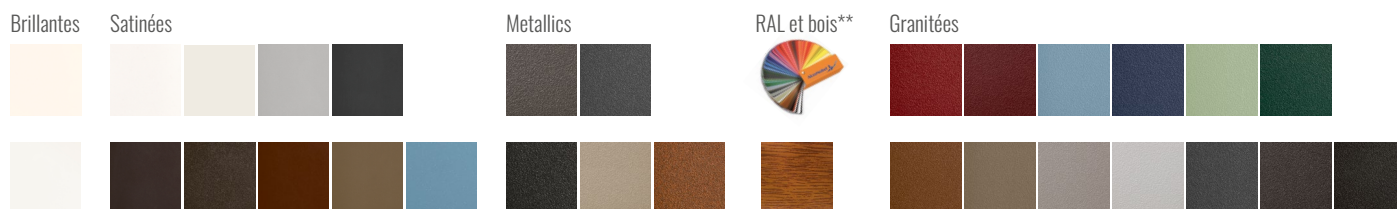

COLORIS & FINITIONS RAL STANDARDS

** en option avec plus value.
Teintes autre RAL disponibles en option

Expert Préfal

Préfal
ZI des Platières
Rue de la Maison Rose
69440 MORNANT
Tel. 04 72 67 09 67