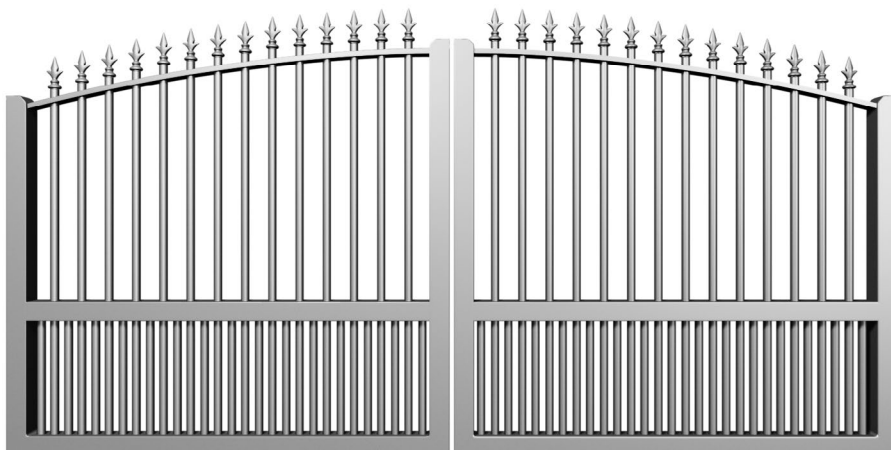

Expert Préfalal

Préfalal
ZI des Platières
Rue de la Maison Rose
69440 MORNANT
Tel. 04 72 67 09 67

Gamme Médiévale - Style classique - Alu effet fer forgé

◀ **TROUBADOUR**

CARACTÉRISTIQUES TECHNIQUES

Matière : Aluminium