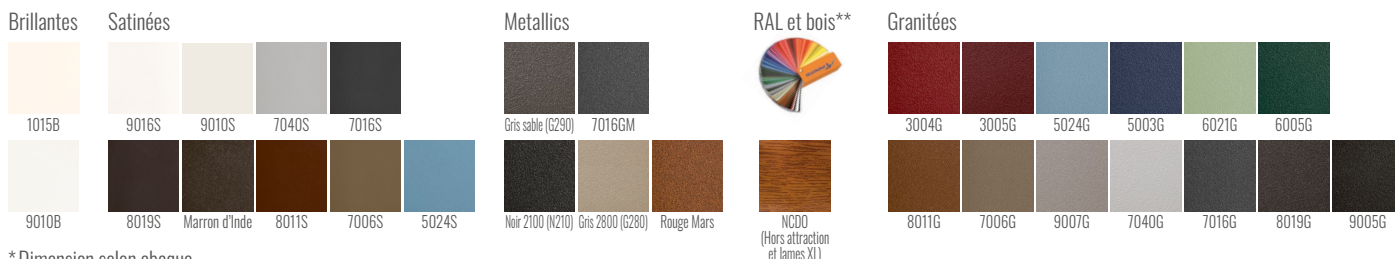

COLORIS & FINITIONS RAL STANDARDS

* Dimension selon abaque

** en option avec plus value.

Teintes autre RAL disponibles en option

Expert Préfalou

Préfalou
ZI des Platières
Rue de la Maison Rose
69440 MORNANT
Tel. 04 72 67 09 67