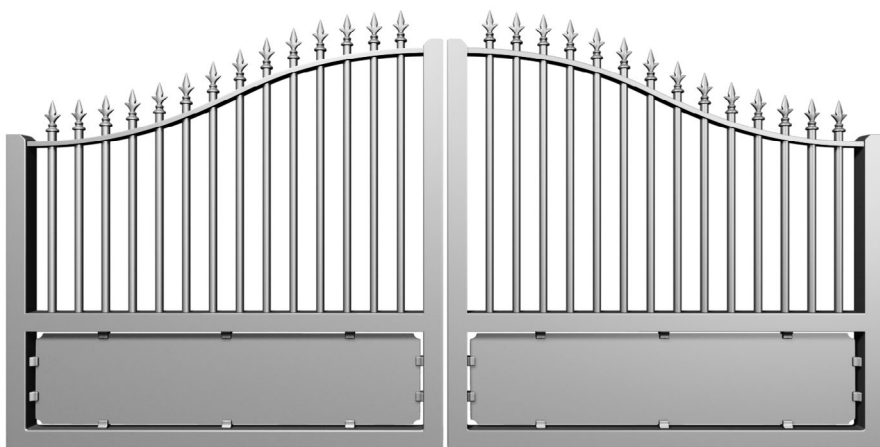

Gamme Médiévale - Style classique - Alu effet fer forgé

CHEVALIER

CARACTÉRISTIQUES TECHNIQUES

Matière : Aluminium

Motorisable : Non

Version coulissante : Non

Vision : Semi-ajourée

Barreaux : ø 20 x 2 mm

Montant : 60 x 40 x 3 mm

Traverse : 60 x 40 x 3 mm

Dimensions maximales battant :
Hauteur selon abaque / L5000 mm

Forme : Chapeau de gendarme

Occlusion : 30 %

Grâce à son savoir-faire, Préfalú possède plusieurs labels témoignant la qualité de fabrication de ses portails. Soucieux de respecter les exigences réglementaires, tous nos portails et automatismes sont certifiés CE. Nos portails sont ainsi garantis 20 ans contre tout vice de fabrication dans le cadre d'un usage normal.