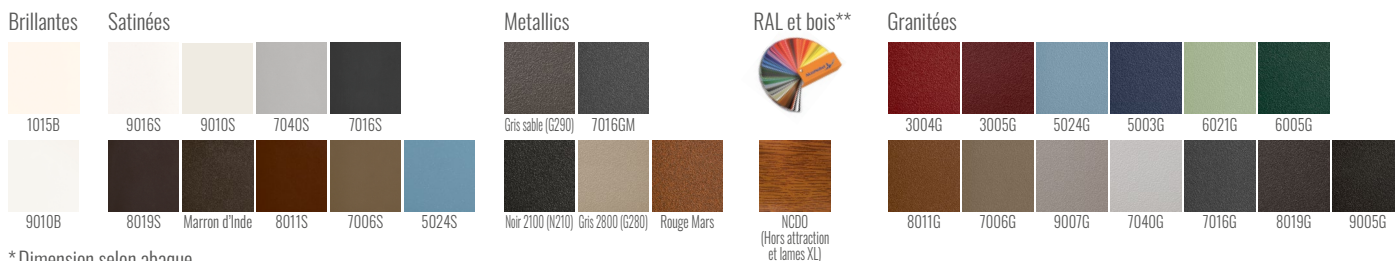

COLORIS & FINITIONS RAL STANDARDS

* Dimension selon abaque

** en option avec plus value.

Teintes autre RAL disponibles en option

Expert Préfalal

Préfalal
ZI des Platières
Rue de la Maison Rose
69440 MORNANT
Tel. 04 72 67 09 67