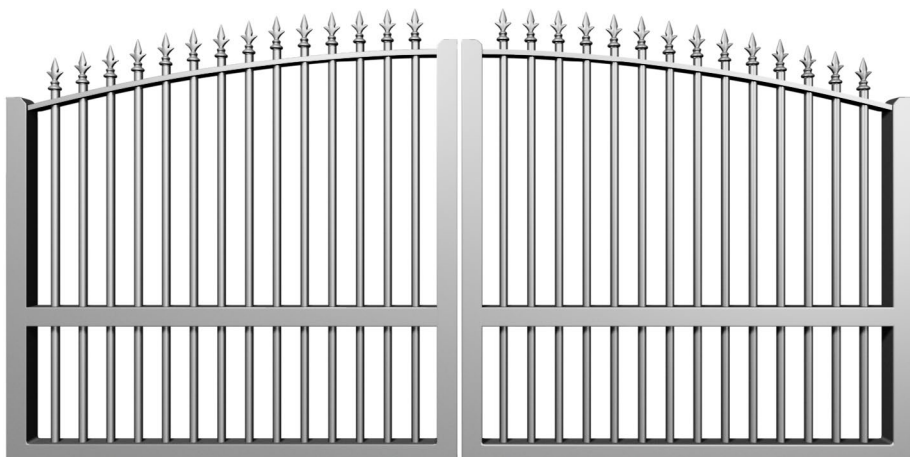

ARCHE

Gamme Médiévale - Style classique - Alu effet fer forgé

CARACTÉRISTIQUES TECHNIQUES

Matière : Aluminium

Motorisable : Non

Version coulissante : Non

Vision : Ajourée

Barreaux : ø 20 x 2 mm

Montant : 60 x 40 x 3 mm

Traverse : 60 x 40 x 3 mm

Dimensions maximales battant :
Hauteur selon abaque / L5000 mm

Forme : Arquée

Occultation : 30 %

Grâce à son savoir-faire, Préfalú possède plusieurs labels témoignant la qualité de fabrication de ses portails. Soucieux de respecter les exigences réglementaires, tous nos portails et automatismes sont certifiés CE. Nos portails sont ainsi garantis 20 ans contre tout vice de fabrication dans le cadre d'un usage normal.