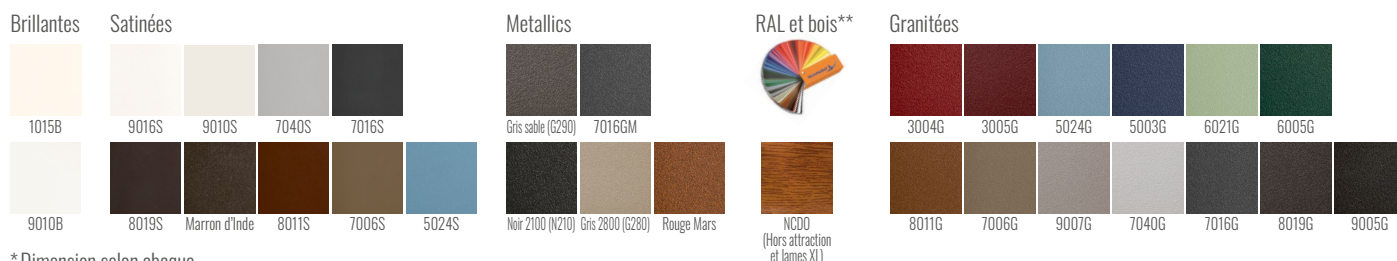

COLORIS & FINITIONS RAL STANDARDS

Brillantes

Satinées

Metallics

RAL et bois**

Granitées

* Dimension selon abaque

** en option avec plus value.

Forme : Droite

Occultation : 100 %

Options disponibles selon modèle : Déco Alunox, bâton de Maréchal...

Grâce à son savoir-faire, Préfalal possède plusieurs labels témoignant la qualité de fabrication de ses portails. Soucieux de respecter les exigences réglementaires, tous nos portails et automatismes sont certifiés CE. Nos portails sont ainsi garantis 20 ans contre tout vice de fabrication dans le cadre d'un usage normal.

COLORIS & FINITIONS RAL STANDARDS

* Dimension selon abaque

** en option avec plus value.

Teintes autre RAL disponibles en option

Expert Préfalal

Préfalal
ZI des Platières
Rue de la Maison Rose
69440 MORNANT
Tel. 04 72 67 09 67