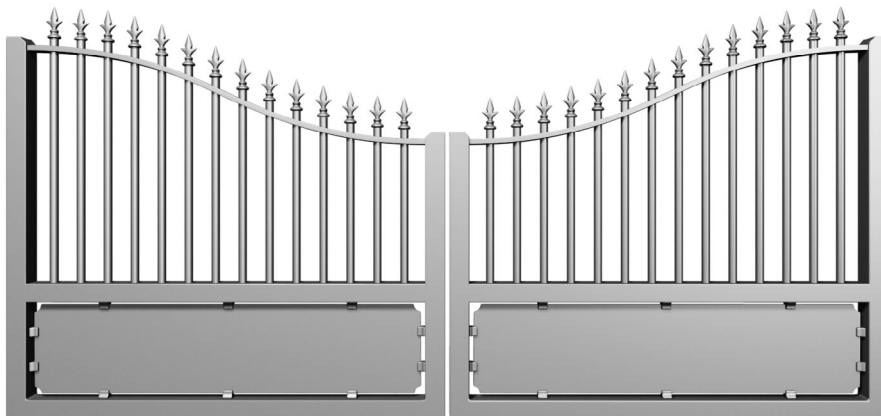

◀ **ARBALÈTE**

Gamme Médiévale - Style classique - Alu effet fer forgé

CARACTÉRISTIQUES TECHNIQUES

- **Matière :** Aluminium
- **Motorisable :** Non
- **Version coulissante :** Non
- **Vision :** Semi-ajourée
- **Barreaux :** ø 20 x 2 mm
- **Montant :** 60 x 40 x 3 mm
- **Traverse :** 60 x 40 x 3 mm

- **Dimensions maximales battant :** Hauteur selon abaque / L5000 mm
- **Forme :** Chapeau de gendarme inversé
- **Occlusion :** 30 %

Grâce à son savoir-faire, Préfalu possède plusieurs labels témoignant la qualité de fabrication de ses portails. Soucieux de respecter les exigences réglementaires, tous nos portails et automatismes sont certifiés CE. Nos portails sont ainsi garantis 20 ans contre tout vice de fabrication dans le cadre d'un usage normal.

COLORIS & FINITIONS RAL STANDARDS

Brillantes	Satinées	Metallics	RAL et bois**	Granitées

** en option avec plus value.
Teintes autre RAL disponibles en option

Expert Préfalu