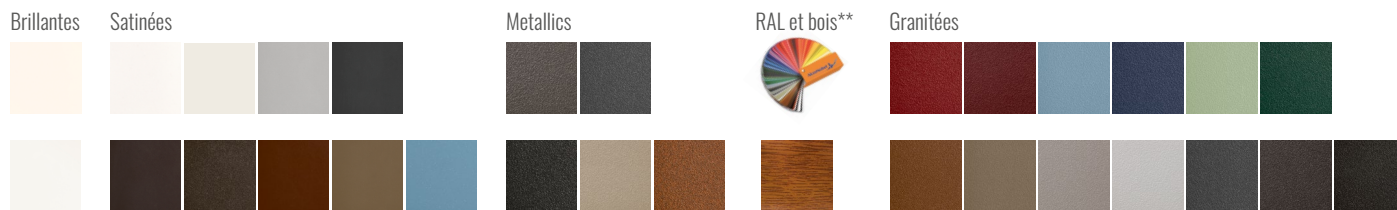

COLORIS & FINITIONS RAL STANDARDS

** en option avec plus value.
Teintes autre RAL disponibles en option

Expert Préfalu

Préfalu
ZI des Platières
Rue de la Maison Rose
69440 MORNANT
Tel. 04 72 67 09 67