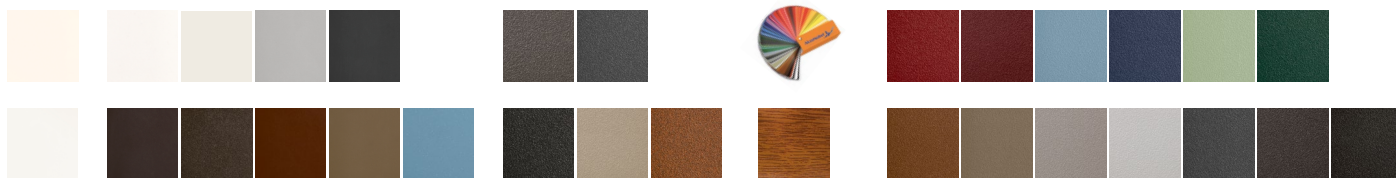

COLORIS & FINITIONS RAL STANDARDS

Brillantes

Satinées

Metallics

RAL et bois**

Granitées

** en option avec plus value.

Teintes autre RAL disponibles en option