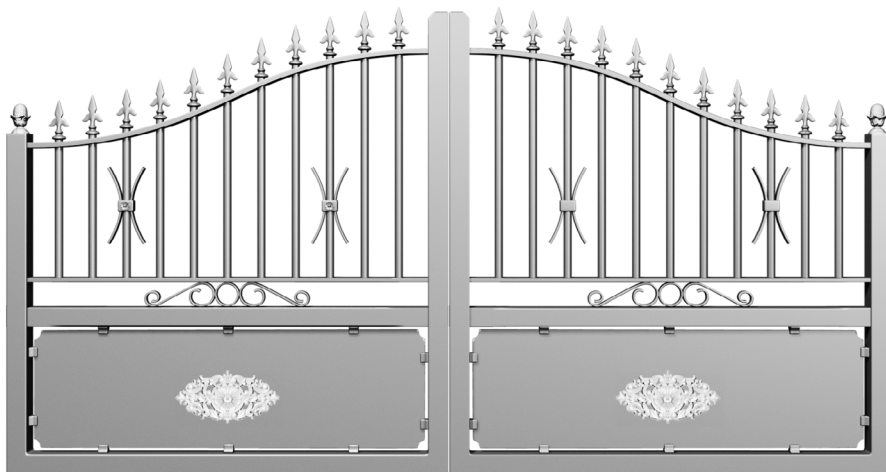

Expert Préfalu

Préfalu
ZI des Platières
Rue de la Maison Rose
69440 MORNANT
Tel. 04 72 67 09 67

DESTRIER

Gamme Médiévale - Style classique - Alu effet fer forgé

CARACTÉRISTIQUES TECHNIQUES

Matière : Aluminium