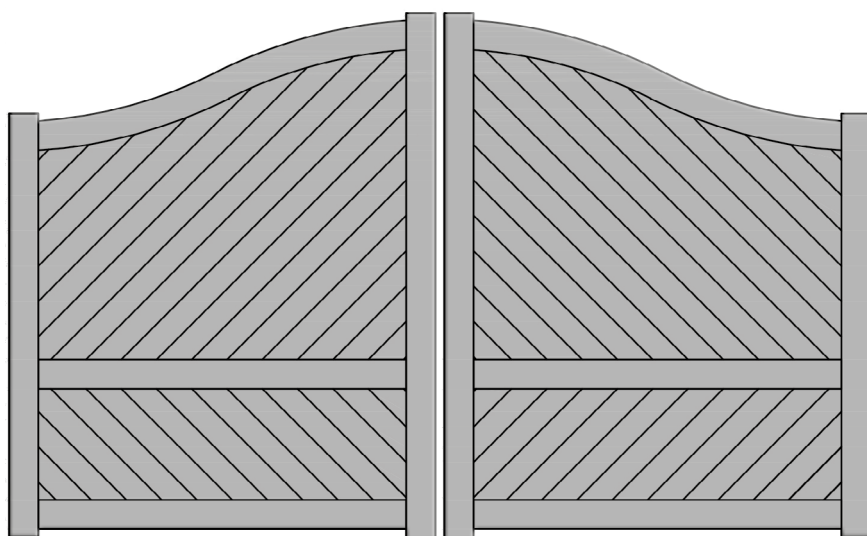

Gamme Séduction - Style classique

JAYA

COMPATIBLE AUSSI EN :
Gamme Platinum*
NILA

CARACTÉRISTIQUES TECHNIQUES en gamme Séduction

Matière : Aluminium

Motorisable : Oui

**Version transformé
couissant :** Oui

Vision : Pleine

Lames : 85 mm (Fougère)

Montant : 100 x 66 mm

Traverse : 100 x 50 mm

Dimensions maximales battant :
Hauteur selon abaque / L5000 mm

Forme : Chapeau de gendarme

Occultation : 100 %

**Options disponibles selon
modèle :** Déco Alunox,
bâton de Maréchal,
boîte aux lettres...

Grâce à son savoir-faire, Préfalú possède plusieurs labels témoignant la qualité de fabrication de ses portails. Soucieux de respecter les exigences réglementaires, tous nos portails et automatismes sont certifiés CE. Nos portails sont ainsi garantis 20 ans contre tout vice de fabrication dans le cadre d'un usage normal.

COLORIS & FINITIONS RAL STANDARDS

Brillantes	Satinées	Metallics	RAL et bois**	Granitées
1015B	9016S, 9010S, 7040S, 7016S	Gris sable (G290), 7016GM	Color wheel icon	3004G, 3005G, 5024G, 5003G, 6021G, 6005G
9010B	8019S, Marron d'Inde, 8011S, 7006S, 5024S	Noir 2100 (N210), Gris 2800 (G280), Rouge Mars	NCDO (Hors attraction et lames XL)	8011G, 7006G, 9007G, 7040G, 7016G, 8019G, 9005G

* Dimension selon abaque

** en option avec plus value.

Teintes autre RAL disponibles en option

Expert Préfalú

Préfalú
ZI des Platières
Rue de la Maison Rose
69440 MORNANT
Tel. 04 72 67 09 67