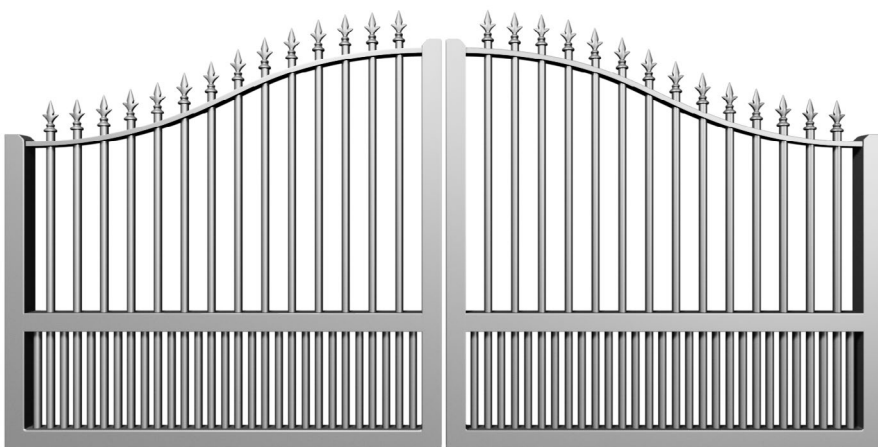

COTTE DE MAILLE

Gamme Médiévale - Style classique - Alu effet fer forgé

CARACTÉRISTIQUES TECHNIQUES

Matière : Aluminium

Motorisable : Non

Version coulissante : Non

Vision : Semi-ajourée

Barreaux : ø 20 x 2 mm

Montant : 60 x 40 x 3 mm

Traverse : 60 x 40 x 3 mm

Dimensions maximales battant :
Hauteur selon abaque / L5000 mm

Forme : Chapeau de gendarme

Occultation : 30 %

Grâce à son savoir-faire, Préfalú possède plusieurs labels témoignant la qualité de fabrication de ses portails. Soucieux de respecter les exigences réglementaires, tous nos portails et automatismes sont certifiés CE. Nos portails sont ainsi garantis 20 ans contre tout vice de fabrication dans le cadre d'un usage normal.