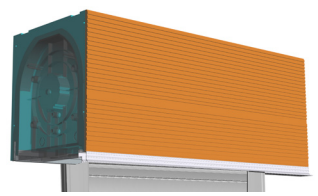

Exemple avec Combirol Face'bric Performance R+

DISPONIBLE AVEC LAMES

aluminium extrudée EX 43 mm / aluminium EE Economie d'Énergie 43 mm / aluminium HD mousse haute densité 51 mm / aluminium standard ST 51 mm / PVC 55 mm

JUSQU'À 31 COLORIS DE LAMES DISPONIBLES parmi nos gammes de coloris standards

Coulisses et lame finale coordonnées aux coloris de lames