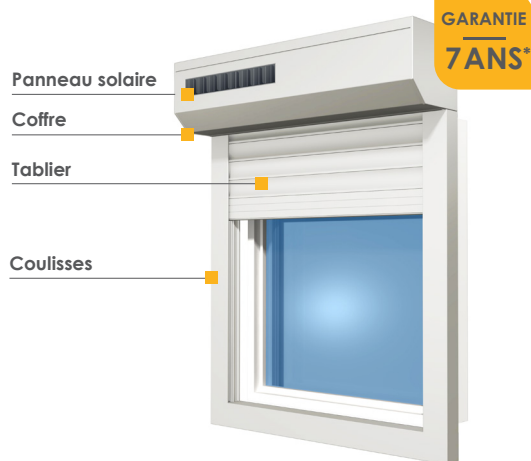

Le volet **SUN'ROL** se compose d'un panneau solaire extra-plat, d'un moteur à courant continu et d'une batterie contenus dans le coffre. Son moteur solaire intègre le système de télécommande pour un fonctionnement 100% sans fil, parfaitement autonome.

Volet motorisé basse consommation, il n'utilise que l'énergie solaire

S'installe sans raccordement électrique

DISPONIBLE AVEC PACK MOUSTIQUAIRE & PACK MOUSTIQUAIRE MOTORISÉE**

** Disponible exclusivement avec Sun'rol Futur'com solaire.

* La garantie est de 7 ans pièces pour les volets roulants équipés d'une motorisation marque SOMFY® ou Futur'com solaire et 2 ans pièces en ce qui concerne les points de commande.