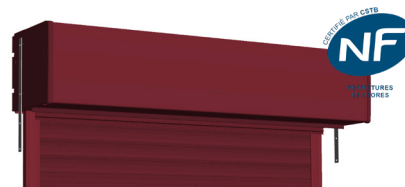

### COLOR'BLOC GF

Coffre disponible en plusieurs coloris pour plus de choix!

**DISPONIBLE AVEC LAMES** aluminium EE Economie d'Energie 43 mm / aluminium HD mousse haute densité 43 mm / aluminium standard ST 43 mm / PVC 40 mm