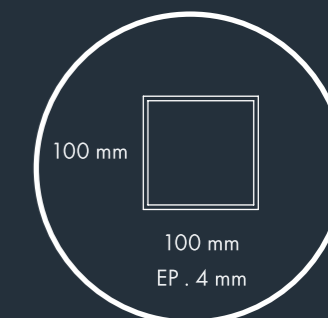

C150

Dimensions :

4,92 x 3,08 m / 6,13 x 3,08 m / hauteur : 2,51 m
(Mural ou Autoportant)

Pas de sur mesure possible

Dimensions du passage pour votre véhicule :

C150 autoportant 4,92 m :	Largeur : 2,88 m	Hauteur : 2,36 m
C150 autoportant 6,13 m :	Largeur : 2,88 m	Hauteur : 2,36 m
C150 mural 4,92 m :	Largeur : 2,98 m	Hauteur : 2,36 m
C150 mural 6,13 m :	Largeur : 2,98 m	Hauteur : 2,36 m

Choisissez votre carport :

Panneaux isolés
alu blanc 16mm

4,92 x 3,08 m
Autoportant

6,13 x 3,08 m
Autoportant

4,92 x 3,08 m
Mural

6,13 x 3,08 m
Mural

Cadre

Poteaux

Coloris standards :

Blanc 9010 mat

Gris 7016 sablé

CARPORT

C210

Dimensions :

5,15 x 3 m / 6,36 x 3 m / hauteur : 2,50 m

(Mural ou Autoportant)

Sur mesure possible

Dimensions du passage pour votre véhicule :

C210 autoportant 5,15 m : Largeur : 2,76 m Hauteur : 2,29 m

C210 autoportant 6,36 m : Largeur : 2,76 m Hauteur : 2,29 m

C210 mural 5,15 m : Largeur : 2,88 m Hauteur : 2,29 m