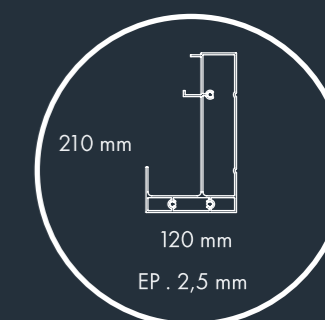

C150

Dimensions :

4,92 x 3,08 m / 6,13 x 3,08 m / hauteur : 2,51 m
(Mural ou Autoportant)

Pas de sur mesure possible

Dimensions du passage pour votre véhicule :

C150 autoportant 4,92 m :	Largeur : 2,88 m	Hauteur : 2,36 m
C150 autoportant 6,13 m :	Largeur : 2,88 m	Hauteur : 2,36 m
C150 mural 4,92 m :	Largeur : 2,98 m	Hauteur : 2,36 m
C150 mural 6,13 m :	Largeur : 2,98 m	Hauteur : 2,36 m

Coloris standards :

Blanc 9010 mat

Gris 7016 sablé

CARPORT

C210

Dimensions :

5,15 x 3 m / 6,36 x 3 m / hauteur : 2,50 m

(Mural ou Autoportant)

Sur mesure possible

Dimensions du passage pour votre véhicule :

C210 autoportant 5,15 m : Largeur : 2,76 m Hauteur : 2,29 m

C210 autoportant 6,36 m : Largeur : 2,76 m Hauteur : 2,29 m

C210 mural 5,15 m : Largeur : 2,88 m Hauteur : 2,29 m

C210 mural 6,36 m : Largeur : 2,88 m Hauteur : 2,29 m

Choisissez votre carport :

Panneaux isolés
alu blanc 16mm

5,15 x 3 m
Autoportant

6,36 x 3 m
Autoportant

5,15 x 3 m
Mural

6,36 x 3 m
Mural

Cadre