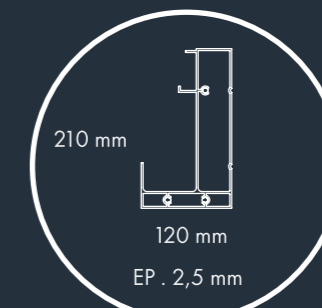

Choisissez votre carbox :

Panneaux isolés
alu blanc 16mm

6,36 x 3 m
Autoportant

Cadre