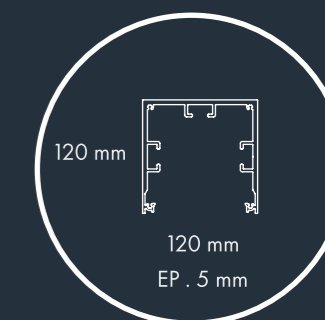

C150

Dimensions :

4,92 x 3,08 m / 6,13 x 3,08 m / hauteur : 2,51 m
(Mural ou Autoportant)

Pas de sur mesure possible

Dimensions du passage pour votre véhicule :

C150 autoportant 4,92 m :	Largeur : 2,88 m	Hauteur : 2,36 m
C150 autoportant 6,13 m :	Largeur : 2,88 m	Hauteur : 2,36 m
C150 mural 4,92 m :	Largeur : 2,98 m	Hauteur : 2,36 m
C150 mural 6,13 m :	Largeur : 2,98 m	Hauteur : 2,36 m

Sur mesure possible

Dimensions du passage pour votre véhicule :

C210 autoportant 5,15 m : Largeur : 2,76 m Hauteur : 2,29 m

C210 autoportant 6,36 m : Largeur : 2,76 m Hauteur : 2,29 m

C210 mural 5,15 m : Largeur : 2,88 m Hauteur : 2,29 m

C210 mural 6,36 m : Largeur : 2,88 m Hauteur : 2,29 m

Choisissez votre carport :

Panneaux isolés
alu blanc 16mm

5,15 x 3 m
Autoportant

6,36 x 3 m
Autoportant

5,15 x 3 m
Mural

6,36 x 3 m
Mural

Cadre

Poteaux

Options :

Eclairage avec
détecteur de présence

Paroi arrière
aluminium

Paroi latérale
aluminium

2 types de lames :

140 x 20 mm

150 x 20 mm