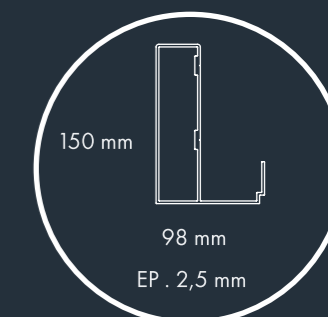

C150

Dimensions :

4,92 x 3,08 m / 6,13 x 3,08 m / hauteur : 2,51 m
(Mural ou Autoportant)

Pas de sur mesure possible

Dimensions du passage pour votre véhicule :

C150 autoportant 4,92 m :	Largeur : 2,88 m	Hauteur : 2,36 m
C150 autoportant 6,13 m :	Largeur : 2,88 m	Hauteur : 2,36 m
C150 mural 4,92 m :	Largeur : 2,98 m	Hauteur : 2,36 m
C150 mural 6,13 m :	Largeur : 2,98 m	Hauteur : 2,36 m

Choisissez votre carport :

Panneaux isolés
alu blanc 16mm

4,92 x 3,08 m
Autoportant

6,13 x 3,08 m
Autoportant

4,92 x 3,08 m
Mural

6,13 x 3,08 m
Mural

Cadre

Poteaux

Coloris standards :

Blanc 9010 mat

Gris 7016 sablé

CARPORT

C210

Dimensions :

5,15 x 3 m / 6,36 x 3 m / hauteur : 2,50 m

(Mural ou Autoportant)

Sur mesure possible

Dimensions du passage pour votre véhicule :

C210 autoportant 5,15 m : Largeur : 2,76 m Hauteur : 2,29 m

C210 autoportant 6,36 m : Largeur : 2,76 m Hauteur : 2,29 m

C210 mural 5,15 m : Largeur : 2,88 m Hauteur : 2,29 m