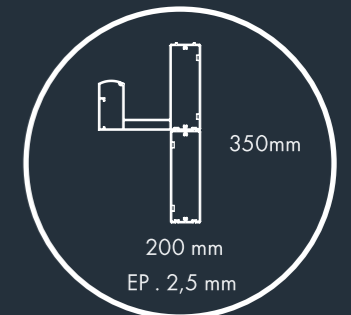

C150

Dimensions :

4,92 x 3,08 m / 6,13 x 3,08 m / hauteur : 2,51 m
(Mural ou Autoportant)

Pas de sur mesure possible

Dimensions du passage pour votre véhicule :

C150 autoportant 4,92 m :	Largeur : 2,88 m	Hauteur : 2,36 m
C150 autoportant 6,13 m :	Largeur : 2,88 m	Hauteur : 2,36 m
C150 mural 4,92 m :	Largeur : 2,98 m	Hauteur : 2,36 m
C150 mural 6,13 m :	Largeur : 2,98 m	Hauteur : 2,36 m

Paroi latérale
aluminium

Coloris standards :

Gris 7016 sablé

CARPORT

C350

Dimensions :

Mural 8 x 3,82 m / hauteur : 4 m

Autoportant 8 x 4 m / hauteur 4 m

(Mural ou Autoportant)

Sur mesure possible

Dimensions du passage mural ou autoportant pour votre véhicule :

C350 8 m :

Largeur : 3,64 m

Hauteur : 3,65 m

Choisissez votre carport :

Panneaux isolés
alu blanc 55 mm

8 x 4 m
Autoportant

8 x 3,82 m
Mural

Cadre

Poteaux

Options :

Eclairage avec
détecteur de présence

Paroi arrière
aluminium

Paroi latérale
aluminium