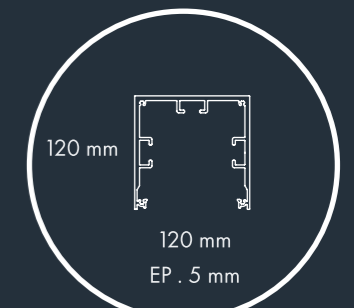

Poteaux

Options :

Eclairage avec
détecteur de présence

Paroi arrière
aluminium

Paroi latérale
aluminium

Coloris standards :

Gris 7016 sablé